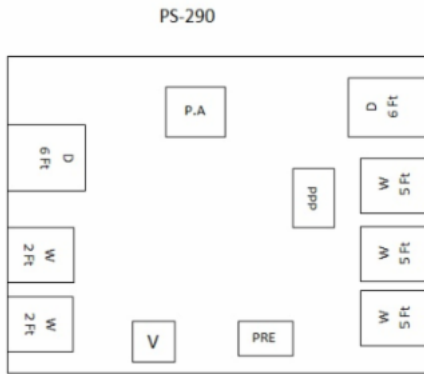

নির্বাচক নিবন্ধন আধিকারিকের স্বাক্ষর

Nazri Naksha

Google Map View

Polling Station Building Front View

Polling Station Front View

Cad View

Key MAP View

1 নাম : সেখ লিয়াকত আলি পিতার নাম: সেখ আবু তাহের বাড়ির নং : 14/428 বয়স : 71 লিঙ্গ : পুরুষ	WOD1166016 ফটো উপলব্ধ	2 নাম : সেখ জিসান বক্স পিতার নাম: সেখ মুস্তাক আলি বাড়ির নং : n0070 বয়স : 28 লিঙ্গ : পুরুষ	WOD2575553 ফটো উপলব্ধ	3 নাম : আয়েশা মোল্লা পিতার নাম: মোল্লা হাসিব আহসান বাড়ির নং : n0188 বয়স : 35 লিঙ্গ : মহিলা	WOD1704451 ফটো উপলব্ধ
4 নাম : মোল্লা হাসিব আহসান পিতার নাম: এমাদ আলি মোল্লা বাড়ির নং : n0188 বয়স : 66 লিঙ্গ : পুরুষ	CHK2861805 ফটো উপলব্ধ	5 নাম : পারভিন সবনম স্বামীর নাম: মোল্লা হাসিব আহসান বাড়ির নং : n0188 বয়স : 54 লিঙ্গ : মহিলা	CHK2709145 ফটো উপলব্ধ	6 নাম : মধুমিতা আলি স্বামীর নাম: সেখ সাবির আলি বাড়ির নং : 14/444 বয়স : 47 লিঙ্গ : মহিলা	CHK2591964 ফটো উপলব্ধ
7 নাম : সুদীপ্ত কুমার চট্টোপাধ্যায় পিতার নাম: সন্তোষ কুমার চট্টোপাধ্যায় বাড়ির নং : C/5 বয়স : 73 লিঙ্গ : পুরুষ	CHK2983823 ফটো উপলব্ধ	8 নাম : শৌভিক চট্টোপাধ্যায় পিতার নাম: সুদীপ্ত কুমার চট্টোপাধ্যায় বাড়ির নং : C/5 বয়স : 37 লিঙ্গ : পুরুষ	CHK3031531 ফটো উপলব্ধ	9 নাম : শ্রাবনী চট্টোপাধ্যায় স্বামীর নাম: সুদীপ্ত কুমার চট্টোপাধ্যায় বাড়ির নং : F/C/5 বয়স : 63 লিঙ্গ : মহিলা	CHK2983831 ফটো উপলব্ধ
10 নাম : তপন কুমার চট্টোপাধ্যায় পিতার নাম: গিরীন্দ্র নারায়ন চট্টোপাধ্যায় বাড়ির নং : 14/518 বয়স : 68 লিঙ্গ : পুরুষ	CHK2983849 ফটো উপলব্ধ	11 নাম : নীলাজ চট্টোপাধ্যায় পিতার নাম: তপন কুমার চট্টোপাধ্যায় বাড়ির নং : 14/518 বয়স : 32 লিঙ্গ : পুরুষ	WOD2134252 ফটো উপলব্ধ	12 নাম : রীতা চট্টোপাধ্যায় স্বামীর নাম: তপন কুমার চট্টোপাধ্যায় বাড়ির নং : 14/518 বয়স : 64 লিঙ্গ : মহিলা	CHK2983864 ফটো উপলব্ধ
13 নাম : সুপ্রতীপ চন্দ্র পিতার নাম: সুশীল কুমার চন্দ্র বাড়ির নং : 14/438 বয়স : 53 লিঙ্গ : পুরুষ	CHK0140020 ফটো উপলব্ধ	14 নাম : স্বাতী চন্দ্র স্বামীর নাম: সুপ্রতীপ চন্দ্র বাড়ির নং : 14/438 বয়স : 40 লিঙ্গ : মহিলা	WOD1890409 ফটো উপলব্ধ	15 নাম : কৃষ্ণ কান্তি ব্যানার্জী পিতার নাম: দুর্গা দাস ব্যানার্জী বাড়ির নং : n0212 বয়স : 71 লিঙ্গ : পুরুষ	CHK0140269 ফটো উপলব্ধ
16 নাম : দিপালী ব্যানার্জী পিতার নাম: বিষ্ণুগোপাল গোস্বামী বাড়ির নং : n0213 বয়স : 61 লিঙ্গ : মহিলা	CHK0140327 ফটো উপলব্ধ	17 নাম : আমেনা মোল্লা স্বামীর নাম: মোল্লা মাসুদ আহসান বাড়ির নং : n0274 বয়স : 57 লিঙ্গ : মহিলা	CHK1643436 ফটো উপলব্ধ	18 নাম : চন্দনা আলী স্বামীর নাম: সেখ লিয়াকত আলী বাড়ির নং : n0008 বয়স : 67 লিঙ্গ : মহিলা	WOD1166024 ফটো উপলব্ধ
19 নাম : বিভাস মাল পিতার নাম: জীবন মাল বাড়ির নং : n0008 বয়স : 46 লিঙ্গ : পুরুষ	WOD1166032 ফটো উপলব্ধ	20 নাম : কৌশিক আলী পিতার নাম: লিয়াকত আলী বাড়ির নং : n0008 বয়স : 40 লিঙ্গ : পুরুষ	CHK2556009 ফটো উপলব্ধ	21 নাম : হেমন্ত কুমার দাস পিতার নাম: দীনতারন দাস বাড়ির নং : n0069 বয়স : 52 লিঙ্গ : পুরুষ	CHK1769983 ফটো উপলব্ধ
22 নাম : সালমা বেগম স্বামীর নাম: সেখ মাসুদ আলী বাড়ির নং : n0070 বয়স : 43 লিঙ্গ : মহিলা	WOD1704329 ফটো উপলব্ধ	23 নাম : সেখ লিয়াকত আলী পিতার নাম: সোবানবক্স বাড়ির নং : n0070 বয়স : 65 লিঙ্গ : পুরুষ	WB/27/186/471245 ফটো উপলব্ধ	24 নাম : সেখ মুস্তাক আলী পিতার নাম: সোবানবক্স বাড়ির নং : n0070 বয়স : 63 লিঙ্গ : পুরুষ	WB/27/186/471565 ফটো উপলব্ধ
25 নাম : রেহানা পারভীন স্বামীর নাম: সেখ মুস্তাক আলি বাড়ির নং : n0070 বয়স : 51 লিঙ্গ : মহিলা	CHK2554798 ফটো উপলব্ধ	26 নাম : রীতা রানী চৌধুরী স্বামীর নাম: সুধাংশু বিকাশ চৌধুরী বাড়ির নং : n0188 বয়স : 65 লিঙ্গ : মহিলা	WB/27/186/462437 ফটো উপলব্ধ	27 নাম : মোল্লা মাসুদ আহসান পিতার নাম: এমাদ আলী মোল্লা বাড়ির নং : n0188 বয়স : 59 লিঙ্গ : পুরুষ	CHK2555647 ফটো উপলব্ধ
28 নাম : ফরিদা বেগম স্বামীর নাম: লিয়াকত বাড়ির নং : n0070 বয়স : 59 লিঙ্গ : মহিলা	WB/27/186/471560 ফটো উপলব্ধ	29 নাম : চন্দ্রিকা আলি পিতার নাম: সেখ সাবির আলি বাড়ির নং : 14/444 বয়স : 25 লিঙ্গ : মহিলা	WOD2792497 ফটো উপলব্ধ	30 নাম : সোফিয়া মোল্লা পিতার নাম: মোল্লা মাসুদ আহসান বাড়ির নং : 14/63 বয়স : 28 লিঙ্গ : মহিলা	WOD2654028 ফটো উপলব্ধ