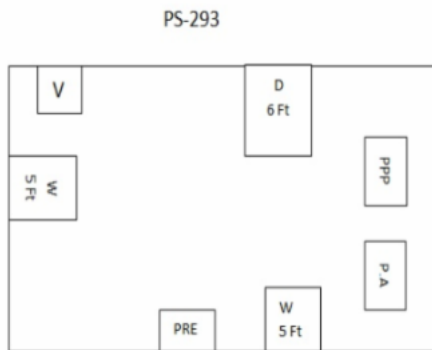

নির্বাচক নিবন্ধন আধিকারিকের স্বাক্ষর

Nazri Naksha

Google Map View

Polling Station Building Front View

Polling Station Front View

Cad View

Key MAP View

|   |                          |  |                                |  |                                |
|---|--------------------------|--|--------------------------------|--|--------------------------------|
| 1<br>নাম : সাধনা গোস্বামী<br>স্বামীর নাম: দেবশীষ গোস্বামী<br>বাড়ির নং : এন002<br>বয়স : 58 লিঙ্গ : মহিলা | CHK1768753<br>ফটো উপলব্ধ | 2<br>নাম : সেখ আকবর<br>পিতার নাম: সেখ নিজামুদ্দিন<br>বাড়ির নং : n0234<br>বয়স : 39 লিঙ্গ : পুরুষ    | CHK2874204<br>ফটো উপলব্ধ       | 3<br>নাম : জুবেদা বেগম<br>স্বামীর নাম: সামশুল হক<br>বাড়ির নং : n0192<br>বয়স : 54 লিঙ্গ : মহিলা       | CHK2967172<br>ফটো উপলব্ধ       |
| 4<br>নাম : লাডলি বিবি<br>স্বামীর নাম: মহঃ ইমতাজ<br>বাড়ির নং : n0191<br>বয়স : 32 লিঙ্গ : মহিলা           | WOD2441145<br>ফটো উপলব্ধ | 5<br>নাম : মহঃ ইমতাজ<br>পিতার নাম: সামশুল হক<br>বাড়ির নং : n0191<br>বয়স : 38 লিঙ্গ : পুরুষ         | CHK2967164<br>ফটো উপলব্ধ       | 6<br>নাম : সমিত্র বর্মান<br>পিতার নাম: গুনময় বর্মান<br>বাড়ির নং : n0187<br>বয়স : 46 লিঙ্গ : পুরুষ   | WOD1180033<br>ফটো উপলব্ধ       |
| 7<br>নাম : সখি চক্রবর্তী<br>স্বামীর নাম: শিবি চক্রবর্তী<br>বাড়ির নং : n0186<br>বয়স : 39 লিঙ্গ : মহিলা   | CHK2983922<br>ফটো উপলব্ধ | 8<br>নাম : রেসিদা খাতুন<br>স্বামীর নাম: মহম্মদ খালেক<br>বাড়ির নং : n0184<br>বয়স : 67 লিঙ্গ : মহিলা | WB/27/182/171614<br>ফটো উপলব্ধ | 9<br>নাম : সোমা সিং<br>স্বামীর নাম: বিল্লু সিং<br>বাড়ির নং : n0199<br>বয়স : 64 লিঙ্গ : মহিলা         | CHK2967321<br>ফটো উপলব্ধ       |
| 10<br>নাম : সেখ গোলাপ<br>পিতার নাম: সেখ ইসলাম<br>বাড়ির নং : n0177<br>বয়স : 42 লিঙ্গ : পুরুষ             | CHK2967057<br>ফটো উপলব্ধ | 11<br>নাম : মহঃ সফর<br>পিতার নাম: মহঃ খালেক<br>বাড়ির নং : n0174<br>বয়স : 40 লিঙ্গ : পুরুষ          | CHK2863645<br>ফটো উপলব্ধ       | 12<br>নাম : সাইরা বিবি<br>স্বামীর নাম: রামজান সেখ<br>বাড়ির নং : n0171<br>বয়স : 39 লিঙ্গ : মহিলা      | WOD1704857<br>ফটো উপলব্ধ       |
| 13<br>নাম : সেখ রমজান<br>পিতার নাম: সেখ সামসুদ্দিন<br>বাড়ির নং : n0171<br>বয়স : 43 লিঙ্গ : পুরুষ        | CHK2863611<br>ফটো উপলব্ধ | 14<br>নাম : বুনু বিবি<br>স্বামীর নাম: মহঃ মাজিদ<br>বাড়ির নং : n0164<br>বয়স : 45 লিঙ্গ : মহিলা      | CHK2967040<br>ফটো উপলব্ধ       | 15<br>নাম : মসিহা খাতুন<br>স্বামীর নাম: বুনু বিবি<br>বাড়ির নং : এন0164<br>বয়স : 22 লিঙ্গ : মহিলা     | WOD3254604<br>ফটো উপলব্ধ       |
| 16<br>নাম : সেখ রসান<br>পিতার নাম: মোরাউনা বিবি<br>বাড়ির নং : n0015<br>বয়স : 45 লিঙ্গ : পুরুষ           | CHK1649409<br>ফটো উপলব্ধ | 17<br>নাম : মনি বিবি<br>স্বামীর নাম: সেখ আক্তার<br>বাড়ির নং : n0015<br>বয়স : 43 লিঙ্গ : মহিলা      | CHK1736248<br>ফটো উপলব্ধ       | 18<br>নাম : সেখ আক্তার<br>পিতার নাম: সেখ মেহবুব আক্তার<br>বাড়ির নং : n0015<br>বয়স : 51 লিঙ্গ : পুরুষ | WB/27/186/483095<br>ফটো উপলব্ধ |
| 19<br>নাম : সেখ সাবদার<br>পিতার নাম: সেখ সিরাজ<br>বাড়ির নং : বড়বাজার<br>বয়স : 32 লিঙ্গ : পুরুষ         | WOD2285872<br>ফটো উপলব্ধ | 20<br>নাম : সেখ হায়দার<br>পিতার নাম: সেখ সিরাজ<br>বাড়ির নং : n0015<br>বয়স : 33 লিঙ্গ : পুরুষ      | WOD2285864<br>ফটো উপলব্ধ       | 21<br>নাম : সেখ সিরাজ<br>পিতার নাম: সেখ মেহবুব<br>বাড়ির নং : n0015<br>বয়স : 54 লিঙ্গ : পুরুষ         | CHK1775840<br>ফটো উপলব্ধ       |
| 22<br>নাম : হাসান সেখ<br>স্বামীর নাম: মর্জিনা বিবি<br>বাড়ির নং : n0015<br>বয়স : 39 লিঙ্গ : পুরুষ        | WOD1704964<br>ফটো উপলব্ধ | 23<br>নাম : মর্জিনা বিবি<br>স্বামীর নাম: সেখ মেহবুব<br>বাড়ির নং : n0015<br>বয়স : 69 লিঙ্গ : মহিলা  | WB/27/186/484570<br>ফটো উপলব্ধ | 24<br>নাম : ইয়াসমিন খাতুন<br>পিতার নাম: রসিদ মহম্মদ<br>বাড়ির নং : n0013<br>বয়স : 31 লিঙ্গ : মহিলা   | WOD2285963<br>ফটো উপলব্ধ       |
| 25<br>নাম : পারমিন খাতুন<br>পিতার নাম: রসিদ মহম্মদ<br>বাড়ির নং : n0013<br>বয়স : 35 লিঙ্গ : মহিলা        | WOD2285971<br>ফটো উপলব্ধ | 26<br>নাম : নাসিমা বিবি<br>স্বামীর নাম: মহঃ রসিদ<br>বাড়ির নং : n0013<br>বয়স : 51 লিঙ্গ : মহিলা     | WB/27/186/484163<br>ফটো উপলব্ধ | 27<br>নাম : মহঃ রসিদ<br>পিতার নাম: মহঃ হাবিব রসিদ<br>বাড়ির নং : n0013<br>বয়স : 59 লিঙ্গ : পুরুষ      | WB/27/186/484059<br>ফটো উপলব্ধ |
| 28<br>নাম : সেখ সাগির<br>পিতার নাম: সেখ রমজান<br>বাড়ির নং : n0013<br>বয়স : 43 লিঙ্গ : পুরুষ             | CHK2557395<br>ফটো উপলব্ধ | 29<br>নাম : সেখ সাবির<br>পিতার নাম: সেখ রমজান<br>বাড়ির নং : n0013<br>বয়স : 49 লিঙ্গ : পুরুষ        | WOD3221017<br>ফটো উপলব্ধ       | 30<br>নাম : নাজিমা বিবি<br>স্বামীর নাম: সেখ রমজান<br>বাড়ির নং : n0013<br>বয়স : 74 লিঙ্গ : মহিলা      | CHK0925388<br>ফটো উপলব্ধ       |