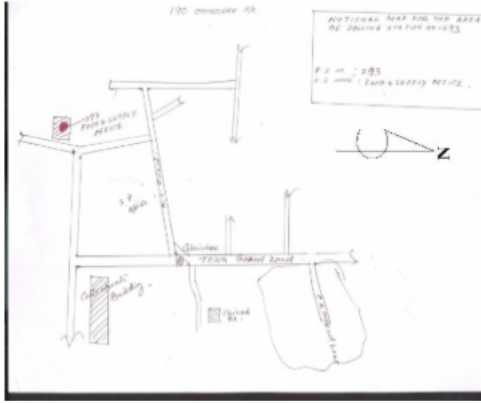

Nazri Naksha