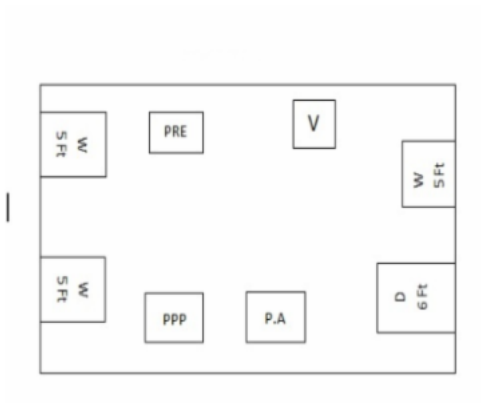

নির্বাচক নিবন্ধন আধিকারিকের স্বাক্ষর

Nazri Naksha

Google Map View

Polling Station Building Front View

Polling Station Front View

Cad View

Key MAP View

1 নাম : মলি বোলেল ঘোষ স্বামীর নাম: কুনাল বোলেল বাড়ির নং : n0282 বয়স : 43 লিঙ্গ : মহিলা	CHK2437374 ফটো উপলব্ধ	2 নাম : মৌমিতা (রাউত)শর্মা স্বামীর নাম: শক্ত শর্মা বাড়ির নং : n0326 বয়স : 30 লিঙ্গ : মহিলা	WOD2690121 ফটো উপলব্ধ	3 নাম : পারুলবালা আচ্য স্বামীর নাম: গনেশ আচ্য বাড়ির নং : n0133 বয়স : 79 লিঙ্গ : মহিলা	WB/27/186/498493 ফটো উপলব্ধ
4 নাম : অনিতা আচ্য স্বামীর নাম: অনিবার্ন আচ্য বাড়ির নং : শান্তি কুঞ্জ বয়স : 41 লিঙ্গ : মহিলা	CHK2550879 ফটো উপলব্ধ	5 নাম : অভিষেক আচ্য পিতার নাম: অক্ষয় কুমার আচ্য বাড়ির নং : n0170 বয়স : 41 লিঙ্গ : পুরুষ	CHK2304038 ফটো উপলব্ধ	6 নাম : কল্পনা আচ্য স্বামীর নাম: অক্ষয় আচ্য বাড়ির নং : n0170 বয়স : 65 লিঙ্গ : মহিলা	WOD2823920 ফটো উপলব্ধ
7 নাম : অনিবার্ন আচ্য পিতার নাম: পাঁচগোপাল আচ্য বাড়ির নং : শান্তি কুঞ্জ বয়স : 51 লিঙ্গ : পুরুষ	WOD2823896 ফটো উপলব্ধ	8 নাম : আল্পনা আচ্য স্বামীর নাম: পাঁচগোপাল আচ্য বাড়ির নং : শান্তি কুঞ্জ বয়স : 73 লিঙ্গ : মহিলা	WOD2823888 ফটো উপলব্ধ	9 নাম : জয়শ্রী আচ্য স্বামীর নাম: বর্ষণ কুমার আচ্য বাড়ির নং : n0170 বয়স : 78 লিঙ্গ : মহিলা	WOD2823847 ফটো উপলব্ধ
10 নাম : পাঁচ গোপাল আচ্য পিতার নাম: জগন্নাথ আচ্য বাড়ির নং : শান্তি কুঞ্জ বয়স : 79 লিঙ্গ : পুরুষ	WOD2823870 ফটো উপলব্ধ	11 নাম : শিলাবতি আচ্য স্বামীর নাম: মদনমোহন আচ্য বাড়ির নং : n0170 বয়স : 83 লিঙ্গ : মহিলা	WB/27/186/501155 ফটো উপলব্ধ	12 নাম : হেমা আচ্য পিতার নাম: গনেশ আচ্য বাড়ির নং : n0133 বয়স : 51 লিঙ্গ : মহিলা	WB/27/186/498494 ফটো উপলব্ধ
13 নাম : অক্ষয় কুমার আচ্য পিতার নাম: জগন্নাথ আচ্য বাড়ির নং : n0170 বয়স : 71 লিঙ্গ : পুরুষ	WB/27/186/501539 ফটো উপলব্ধ	14 নাম : স্বর্গদীপ কুণ্ডু পিতার নাম: হরদেব কুণ্ডু বাড়ির নং : N0048 বয়স : 24 লিঙ্গ : পুরুষ	WOD2871135 ফটো উপলব্ধ	15 নাম : পূজা দাস স্বামীর নাম: রতন দাস বাড়ির নং : এন0048 বয়স : 37 লিঙ্গ : মহিলা	WOD3036688 ফটো উপলব্ধ
16 নাম : মৌমিতা কুন্ডু পিতার নাম: পরেশনাথ কুন্ডু বাড়ির নং : n0196 বয়স : 35 লিঙ্গ : মহিলা	WOD1707231 ফটো উপলব্ধ	17 নাম : নমিতা কুন্ডু স্বামীর নাম: পরেশনাথ কুন্ডু বাড়ির নং : n0196 বয়স : 57 লিঙ্গ : মহিলা	WB/27/186/498565 ফটো উপলব্ধ	18 নাম : পরেশনাথ কুন্ডু পিতার নাম: প্রফুল্ল কুন্ডু বাড়ির নং : n0196 বয়স : 69 লিঙ্গ : পুরুষ	WB/27/186/498566 ফটো উপলব্ধ
19 নাম : বন্দনা কুন্ডু স্বামীর নাম: হরদেব কুন্ডু বাড়ির নং : n0048 বয়স : 47 লিঙ্গ : মহিলা	CHK2237055 ফটো উপলব্ধ	20 নাম : হরদেব কুন্ডু পিতার নাম: প্রফুল্ল কুন্ডু বাড়ির নং : n0048 বয়স : 54 লিঙ্গ : পুরুষ	WB/27/186/498025 ফটো উপলব্ধ	21 নাম : ক্ষমা কুন্ডু স্বামীর নাম: পাঁচগোপাল কুন্ডু বাড়ির নং : n0048 বয়স : 55 লিঙ্গ : মহিলা	WOD1707017 ফটো উপলব্ধ
22 নাম : অনিমা কবিরাজ স্বামীর নাম: সুদর্শন কবিরাজ বাড়ির নং : n0336 বয়স : 66 লিঙ্গ : মহিলা	WB/27/186/135373 ফটো উপলব্ধ	23 নাম : অর্ঘ্য কর পিতার নাম: অমলেন্দু কর বাড়ির নং : 21/69 বয়স : 27 লিঙ্গ : পুরুষ	WOD2690063 ফটো উপলব্ধ	24 নাম : মনীষা কর স্বামীর নাম: সুব্রত কর বাড়ির নং : n0214 বয়স : 48 লিঙ্গ : মহিলা	CHK2711216 ফটো উপলব্ধ
25 নাম : বিজলী কর পিতার নাম: প্রভাত চন্দ্র কর বাড়ির নং : n0136 বয়স : 88 লিঙ্গ : মহিলা	WB/27/186/498451 ফটো উপলব্ধ	26 নাম : অরবিন্দ কর পিতার নাম: অনিল কর বাড়ির নং : n0042 বয়স : 56 লিঙ্গ : পুরুষ	WB/27/186/498248 ফটো উপলব্ধ	27 নাম : রীতা কর স্বামীর নাম: অমলেন্দু কর বাড়ির নং : 21/64 বয়স : 59 লিঙ্গ : মহিলা	CHK0952390 ফটো উপলব্ধ
28 নাম : অমলেন্দু কর পিতার নাম: অনিল কর বাড়ির নং : n0039 বয়স : 73 লিঙ্গ : পুরুষ	CHK0952382 ফটো উপলব্ধ	29 নাম : প্রদীপ কর্মকার মায়ের নাম: বেচনী কর্মকার বাড়ির নং : n0111 বয়স : 36 লিঙ্গ : পুরুষ	WOD1707496 ফটো উপলব্ধ	30 নাম : পিংকি কর্মকার মায়ের নাম: বেচনী কর্মকার বাড়ির নং : n0111 বয়স : 38 লিঙ্গ : মহিলা	WOD1208172 ফটো উপলব্ধ