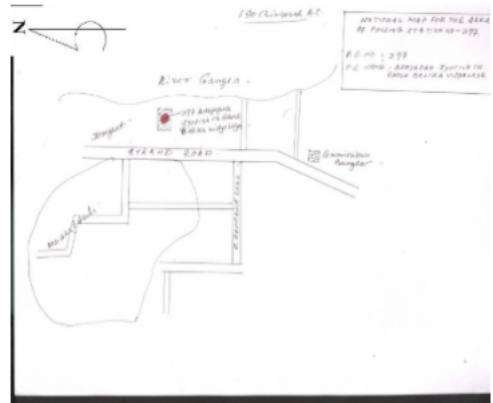

নির্বাচক নিবন্ধন আধিকারিকের স্বাক্ষর

Nazri Naksha

Google Map View

Polling Station Building Front View

Polling Station Front View

Cad View

Key MAP View

1 নাম : মলি বোলেল ঘোষ স্বামীর নাম: কুনাল বোলেল বাড়ির নং : n0282 বয়স : 43 লিঙ্গ : মহিলা	CHK2437374 ফটো উপলব্ধ	2 নাম : মৌমিতা (রাউত)শর্মা স্বামীর নাম: শক্ত শর্মা বাড়ির নং : n0326 বয়স : 30 লিঙ্গ : মহিলা	WOD2690121 ফটো উপলব্ধ	3 নাম : পারুলবালা আচ্য স্বামীর নাম: গনেশ আচ্য বাড়ির নং : n0133 বয়স : 79 লিঙ্গ : মহিলা	WB/27/186/498493 ফটো উপলব্ধ
4 নাম : অনিতা আচ্য স্বামীর নাম: অনিবার্ন আচ্য বাড়ির নং : শান্তি কুঞ্জ বয়স : 41 লিঙ্গ : মহিলা	CHK2550879 ফটো উপলব্ধ	5 নাম : অভিষেক আচ্য পিতার নাম: অক্ষয় কুমার আচ্য বাড়ির নং : n0170 বয়স : 41 লিঙ্গ : পুরুষ	CHK2304038 ফটো উপলব্ধ	6 নাম : কল্পনা আচ্য স্বামীর নাম: অক্ষয় আচ্য বাড়ির নং : n0170 বয়স : 65 লিঙ্গ : মহিলা	WOD2823920 ফটো উপলব্ধ
7 নাম : অনিবার্ন আচ্য পিতার নাম: পাঁচগোপাল আচ্য বাড়ির নং : শান্তি কুঞ্জ বয়স : 51 লিঙ্গ : পুরুষ	WOD2823896 ফটো উপলব্ধ	8 নাম : আল্পনা আচ্য স্বামীর নাম: পাঁচগোপাল আচ্য বাড়ির নং : শান্তি কুঞ্জ বয়স : 73 লিঙ্গ : মহিলা	WOD2823888 ফটো উপলব্ধ	9 নাম : জয়শ্রী আচ্য স্বামীর নাম: বর্ষণ কুমার আচ্য বাড়ির নং : n0170 বয়স : 78 লিঙ্গ : মহিলা	WOD2823847 ফটো উপলব্ধ
10 নাম : পাঁচ গোপাল আচ্য পিতার নাম: জগন্নাথ আচ্য বাড়ির নং : শান্তি কুঞ্জ বয়স : 79 লিঙ্গ : পুরুষ	WOD2823870 ফটো উপলব্ধ	11 নাম : শিলাবতি আচ্য স্বামীর নাম: মদনমোহন আচ্য বাড়ির নং : n0170 বয়স : 83 লিঙ্গ : মহিলা	WB/27/186/501155 ফটো উপলব্ধ	12 নাম : হেমা আচ্য পিতার নাম: গনেশ আচ্য বাড়ির নং : n0133 বয়স : 51 লিঙ্গ : মহিলা	WB/27/186/498494 ফটো উপলব্ধ
13 নাম : অক্ষয় কুমার আচ্য পিতার নাম: জগন্নাথ আচ্য বাড়ির নং : n0170 বয়স : 71 লিঙ্গ : পুরুষ	WB/27/186/501539 ফটো উপলব্ধ	14 নাম : স্বর্গদীপ কুণ্ডু পিতার নাম: হরদেব কুণ্ডু বাড়ির নং : N0048 বয়স : 24 লিঙ্গ : পুরুষ	WOD2871135 ফটো উপলব্ধ	15 নাম : পূজা দাস স্বামীর নাম: রতন দাস বাড়ির নং : এন0048 বয়স : 37 লিঙ্গ : মহিলা	WOD3036688 ফটো উপলব্ধ
16 নাম : মৌমিতা কুন্ডু পিতার নাম: পরেশনাথ কুন্ডু বাড়ির নং : n0196 বয়স : 35 লিঙ্গ : মহিলা	WOD1707231 ফটো উপলব্ধ	17 নাম : নমিতা কুন্ডু স্বামীর নাম: পরেশনাথ কুন্ডু বাড়ির নং : n0196 বয়স : 57 লিঙ্গ : মহিলা	WB/27/186/498565 ফটো উপলব্ধ	18 নাম : পরেশনাথ কুন্ডু পিতার নাম: প্রফুল্ল কুন্ডু বাড়ির নং : n0196 বয়স : 69 লিঙ্গ : পুরুষ	WB/27/186/498566 ফটো উপলব্ধ
19 নাম : বন্দনা কুন্ডু স্বামীর নাম: হরদেব কুন্ডু বাড়ির নং : n0048 বয়স : 47 লিঙ্গ : মহিলা	CHK2237055 ফটো উপলব্ধ	20 নাম : হরদেব কুন্ডু পিতার নাম: প্রফুল্ল কুন্ডু বাড়ির নং : n0048 বয়স : 54 লিঙ্গ : পুরুষ	WB/27/186/498025 ফটো উপলব্ধ	21 নাম : ক্ষমা কুন্ডু স্বামীর নাম: পাঁচগোপাল কুন্ডু বাড়ির নং : n0048 বয়স : 55 লিঙ্গ : মহিলা	WOD1707017 ফটো উপলব্ধ
22 নাম : অনিমা কবিরাজ স্বামীর নাম: সুদর্শন কবিরাজ বাড়ির নং : n0336 বয়স : 66 লিঙ্গ : মহিলা	WB/27/186/135373 ফটো উপলব্ধ	23 নাম : অর্ঘ্য কর পিতার নাম: অমলেন্দু কর বাড়ির নং : 21/69 বয়স : 27 লিঙ্গ : পুরুষ	WOD2690063 ফটো উপলব্ধ	24 নাম : মনীষা কর স্বামীর নাম: সুব্রত কর বাড়ির নং : n0214 বয়স : 48 লিঙ্গ : মহিলা	CHK2711216 ফটো উপলব্ধ
25 নাম : বিজলী কর পিতার নাম: প্রভাত চন্দ্র কর বাড়ির নং : n0136 বয়স : 88 লিঙ্গ : মহিলা	WB/27/186/498451 ফটো উপলব্ধ	26 নাম : অরবিন্দ কর পিতার নাম: অনিল কর বাড়ির নং : n0042 বয়স : 56 লিঙ্গ : পুরুষ	WB/27/186/498248 ফটো উপলব্ধ	27 নাম : রীতা কর স্বামীর নাম: অমলেন্দু কর বাড়ির নং : 21/64 বয়স : 59 লিঙ্গ : মহিলা	CHK0952390 ফটো উপলব্ধ
28 নাম : অমলেন্দু কর পিতার নাম: অনিল কর বাড়ির নং : n0039 বয়স : 73 লিঙ্গ : পুরুষ	CHK0952382 ফটো উপলব্ধ	29 নাম : প্রদীপ কর্মকার মায়ের নাম: বেচনী কর্মকার বাড়ির নং : n0111 বয়স : 36 লিঙ্গ : পুরুষ	WOD1707496 ফটো উপলব্ধ	30 নাম : পিংকি কর্মকার মায়ের নাম: বেচনী কর্মকার বাড়ির নং : n0111 বয়স : 38 লিঙ্গ : মহিলা	WOD1208172 ফটো উপলব্ধ