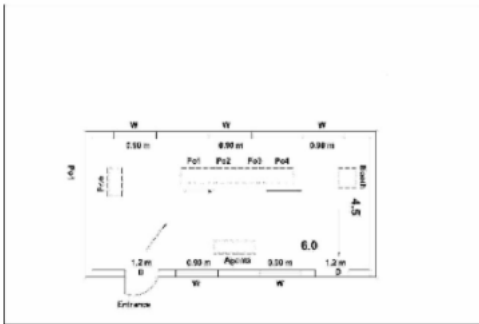

নির্বাচক নিবন্ধন আধিকারিকের স্বাক্ষর

Nazri Naksha

Google Map View

Polling Station Building Front View

Polling Station Front View

Cad View

Key MAP View

বিধানসভা নির্বাচনক্ষেত্রের নং, নাম : 190-চুঁচুড়া  
ভাগ নং, নাম : 1-সাহাপুর বাঁধ