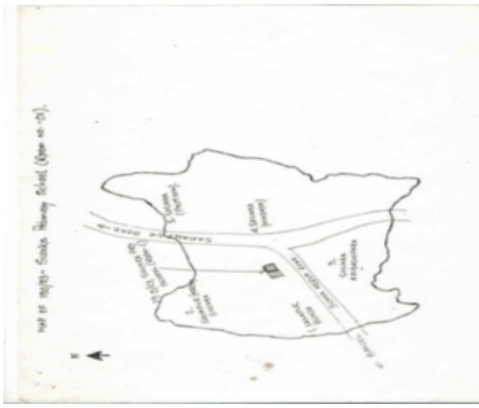

## নির্বাচক তালিকা 2026 S25 পশ্চিমবঙ্গ

বিধানসভা নির্বাচনক্ষেত্রের নং, নাম ও সংরক্ষণের স্থিতি : 190 - চুঁচুড়া (সাধারণ)		অংশ নং : 3			
বিধানসভা নির্বাচনক্ষেত্রটি যে লোকসভা নির্বাচনক্ষেত্রের / ক্ষেত্রসমূহের অন্তর্ভুক্ত তার নং, নাম ও সংরক্ষণ স্থিতি : 28 - হুগলী (সাধারণ)					
1. সংশোধনের পূর্ণ বিবরণ					
সংশোধনের বৎসর :	2026	নির্বাচক তালিকার পরিচিতি :			
ভিত্তি তারিখ :	01-01-2026	বিশেষ নিবিড় সংশোধনী ২০২৬-এর চূড়ান্ত ভোটার তালিকা			
সংশোধনের প্রকৃতি :	বিশেষ নিবিড় সংশোধনী 2026				
প্রকাশনার তারিখ :	28-02-2026				
2. অংশ ও নির্বাচনী এলাকার পূর্ণ বিবরণ :					
অংশের ভাগ নং ও নাম :					
1-সাহাপুর বাঁধ			প্রধান শহর/গ্রাম	: পাউনান	
2-সাহাপুর উত্তর			ওয়ার্ড	:	
3-সুনকা			থানা	: পোলবা	
4-সুনকা আদিবাসীপাড়া			গ্রাম পঞ্চগায়েত	: পোলবা	
5-সুনকা মধ্য			ব্লক	: পোলবা-দাদপুর	
6-সুনকা পশ্চিম			মহকুমা	: হুগলী সদর	
			জেলা	: হুগলী	
			পিন	: 712305	
3. ভোট গ্রহন কেন্দ্রের পূর্ণ বিবরণ :					
ভোট গ্রহন কেন্দ্রের নং, নাম :		ভোট গ্রহন কেন্দ্রের শ্রেণী :		গ্রামীণ	
3 - সুনকা প্রাথমিক বিদ্যালয়		এই অংশে সহায়ক ভোটগ্রহন কেন্দ্রের সংখ্যা		0	
ভোট গ্রহন কেন্দ্রের ঠিকানা :		:			
সুনকা প্রাথমিক বিদ্যালয়, - রুম-1, জাতারপুর					
4. নির্বাচকের সংখ্যা :					
প্রথম ক্রমিক নং	শেষ ক্রমিক নং	মোট সংখ্যা			
		পুরুষ	মহিলা	তৃতীয় লিঙ্গ	মোট
1	908	451	452	0	903

নির্বাচক নিবন্ধন আধিকারিকের স্বাক্ষর

Nazri Naksha

Google Map View

Polling Station Building Front View

Polling Station Front View

Cad View

Key MAP View

বিধানসভা নির্বাচনক্ষেত্রের নং, নাম : 190-চুঁচুড়া  
ভাগ নং, নাম : 1-সাহাপুর বাঁধ