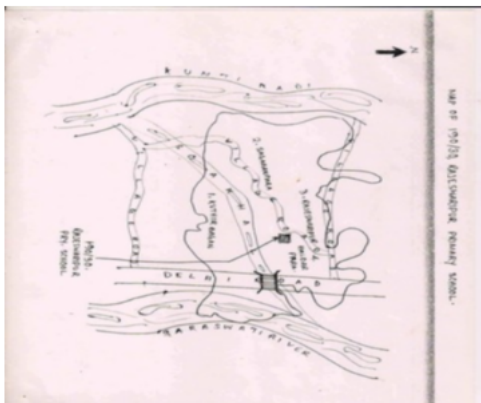

নির্বাচক তালিকা 2026 S25 পশ্চিমবঙ্গ

বিধানসভা নির্বাচনক্ষেত্রের নং, নাম ও সংরক্ষণের স্থিতি : 190 - চুঁচুড়া (সাধারণ)		অংশ নং : 30			
বিধানসভা নির্বাচনক্ষেত্রটি যে লোকসভা নির্বাচনক্ষেত্রের / ক্ষেত্রসমূহের অন্তর্ভুক্ত তার নং, নাম ও সংরক্ষণ স্থিতি : 28 - হুগলী (সাধারণ)					
1. সংশোধনের পূর্ণ বিবরণ					
সংশোধনের বৎসর :	2026	নির্বাচক তালিকার পরিচিতি :			
ভিত্তি তারিখ :	01-01-2026	বিশেষ নিবিড় সংশোধনী ২০২৬-এর চূড়ান্ত ভোটার তালিকা			
সংশোধনের প্রকৃতি :	বিশেষ নিবিড় সংশোধনী 2026				
প্রকাশনার তারিখ :	28-02-2026				
2. অংশ ও নির্বাচনী এলাকার পূর্ণ বিবরণ :					
অংশের ভাগ নং ও নাম :					
1-কুঠির বাগান			প্রধান শহর/গ্রাম	: ধুলিয়াড়া	
2-সাগন্যপাড়া			ওয়ার্ড	:	
3-রাজেশ্বরীপুর			থানা	: পোলবা	
4-হালদার পাড়া (দক্ষিণ)			গ্রাম পঞ্চগায়েত	: রাজহাট	
			ব্লক	: পোলবা-দাদপুর	
			মহকুমা	: হুগলী সদর	
			জেলা	: হুগলী	
			পিন	: 712123	
3. ভোট গ্রহন কেন্দ্রের পূর্ণ বিবরণ :					
ভোট গ্রহন কেন্দ্রের নং, নাম :		ভোট গ্রহন কেন্দ্রের শ্রেণী :		গ্রামীণ	
30 - রাজেশ্বরীপুর প্রাইমারী স্কুল		এই অংশে সহায়ক ভোটগ্রহন কেন্দ্রের সংখ্যা		0	
ভোট গ্রহন কেন্দ্রের ঠিকানা :		:			
রাজেশ্বরীপুর প্রাইমারী স্কুল, রাজেশ্বরীপুর					
4. নির্বাচকের সংখ্যা :					
প্রথম ক্রমিক নং	শেষ ক্রমিক নং	মোট সংখ্যা			
		পুরুষ	মহিলা	তৃতীয় লিঙ্গ	মোট
1	692	334	336	0	670

নির্বাচক নিবন্ধন আধিকারিকের স্বাক্ষর

Nazri Naksha

Google Map View

Polling Station Building Front View

Polling Station Front View

Cad View

Key MAP View

বিধানসভা নির্বাচনক্ষেত্রের নং, নাম : 190-চুঁচুড়া
ভাগ নং, নাম : 1-কুঠির বাগান