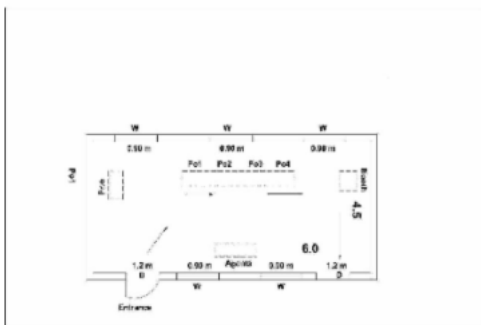

নির্বাচক তালিকা 2026 S25 পশ্চিমবঙ্গ

বিধানসভা নির্বাচনক্ষেত্রের নং, নাম ও সংরক্ষণের স্থিতি : 190 - চুঁচুড়া (সাধারণ)		অংশ নং : 30			
বিধানসভা নির্বাচনক্ষেত্রটি যে লোকসভা নির্বাচনক্ষেত্রের / ক্ষেত্রসমূহের অন্তর্ভুক্ত তার নং, নাম ও সংরক্ষণ স্থিতি : 28 - হুগলী (সাধারণ)					
1. সংশোধনের পূর্ণ বিবরণ					
সংশোধনের বৎসর :	2026	নির্বাচক তালিকার পরিচিতি :			
ভিত্তি তারিখ :	01-01-2026	বিশেষ নিবিড় সংশোধনী ২০২৬-এর চূড়ান্ত ভোটার তালিকা			
সংশোধনের প্রকৃতি :	বিশেষ নিবিড় সংশোধনী 2026				
প্রকাশনার তারিখ :	28-02-2026				
2. অংশ ও নির্বাচনী এলাকার পূর্ণ বিবরণ :					
অংশের ভাগ নং ও নাম :					
1-কুঠির বাগান			প্রধান শহর/গ্রাম	: ধুলিয়াড়া	
2-সাগন্যপাড়া			ওয়ার্ড	:	
3-রাজেশ্বরীপুর			থানা	: পোলবা	
4-হালদার পাড়া (দক্ষিণ)			গ্রাম পঞ্চগায়েত	: রাজহাট	
			ব্লক	: পোলবা-দাদপুর	
			মহকুমা	: হুগলী সদর	
			জেলা	: হুগলী	
			পিন	: 712123	
3. ভোট গ্রহন কেন্দ্রের পূর্ণ বিবরণ :					
ভোট গ্রহন কেন্দ্রের নং, নাম :		ভোট গ্রহন কেন্দ্রের শ্রেণী :		গ্রামীণ	
30 - রাজেশ্বরীপুর প্রাইমারী স্কুল		এই অংশে সহায়ক ভোটগ্রহন কেন্দ্রের সংখ্যা		0	
ভোট গ্রহন কেন্দ্রের ঠিকানা :		:			
রাজেশ্বরীপুর প্রাইমারী স্কুল, রাজেশ্বরীপুর					
4. নির্বাচকের সংখ্যা :					
প্রথম ক্রমিক নং	শেষ ক্রমিক নং	মোট সংখ্যা			
		পুরুষ	মহিলা	তৃতীয় লিঙ্গ	মোট
1	692	334	336	0	670

নির্বাচক নিবন্ধন আধিকারিকের স্বাক্ষর

Nazri Naksha

Google Map View

Polling Station Building Front View

Polling Station Front View

Cad View

Key MAP View

বিধানসভা নির্বাচনক্ষেত্রের নং, নাম : 190-চুঁচুড়া
ভাগ নং, নাম : 1-কুঠির বাগান