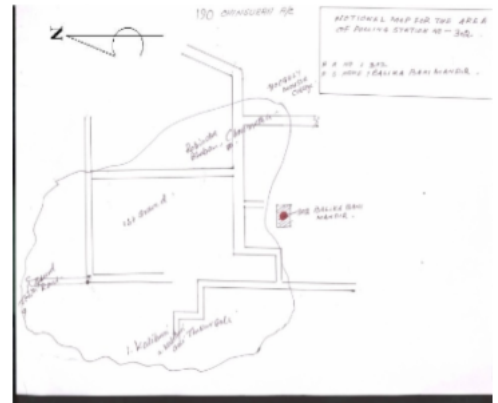

নির্বাচক তালিকা 2026 S25 পশ্চিমবঙ্গ

বিধানসভা নির্বাচনক্ষেত্রের নং, নাম ও সংরক্ষণের স্থিতি : 190 - চুঁচুড়া (সাধারণ)		অংশ নং : 303			
বিধানসভা নির্বাচনক্ষেত্রটি যে লোকসভা নির্বাচনক্ষেত্রের / ক্ষেত্রসমূহের অন্তর্ভুক্ত তার নং, নাম ও সংরক্ষণ স্থিতি : 28 - হুগলী (সাধারণ)					
1. সংশোধনের পূর্ণ বিবরণ					
সংশোধনের বৎসর :	2026	নির্বাচক তালিকার পরিচিতি :			
ভিত্তি তারিখ :	01-01-2026	বিশেষ নিবিড় সংশোধনী ২০২৬-এর চূড়ান্ত ভোটার তালিকা			
সংশোধনের প্রকৃতি :	বিশেষ নিবিড় সংশোধনী 2026				
প্রকাশনার তারিখ :	28-02-2026				
2. অংশ ও নির্বাচনী এলাকার পূর্ণ বিবরণ :					
অংশের ভাগ নং ও নাম :					
1-মাধবীতলা.					
2-চৌমাথা	প্রধান শহর/গ্রাম : হুগলী- চুঁচুড়া				
3-গোলাবাগান	ওয়ার্ড : 025				
4-মাধবীতলা(চৌমাথা)	থানা : চুঁচুড়া				
5-মাঠের ধার	গ্রাম পঞ্চগয়েত :				
	ব্লক :				
	মহকুমা : হুগলী সদর				
	জেলা : হুগলী				
	পিন : 712101				
3. ভোট গ্রহন কেন্দ্রের পূর্ণ বিবরণ :					
ভোট গ্রহন কেন্দ্রের নং, নাম :	ভোট গ্রহন কেন্দ্রের শ্রেণী :		শহরাঞ্চল		
303 - বালিকা বানীমন্দির	এই অংশে সহায়ক ভোটগ্রহন কেন্দ্রের সংখ্যা		0		
ভোট গ্রহন কেন্দ্রের ঠিকানা :	:				
বালিকা বানীমন্দির, - রুম-3, চৌমাথা					
4. নির্বাচকের সংখ্যা :					
প্রথম ক্রমিক নং	শেষ ক্রমিক নং	মোট সংখ্যা			
		পুরুষ	মহিলা	তৃতীয় লিঙ্গ	মোট
1	406	191	214	0	405

নির্বাচক নিবন্ধন আধিকারিকের স্বাক্ষর

Nazri Naksha

Google Map View

Polling Station Building Front View

Polling Station Front View

Cad View

PS-304

Key MAP View