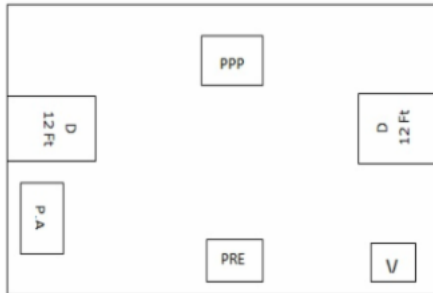

Cad View

PS-304