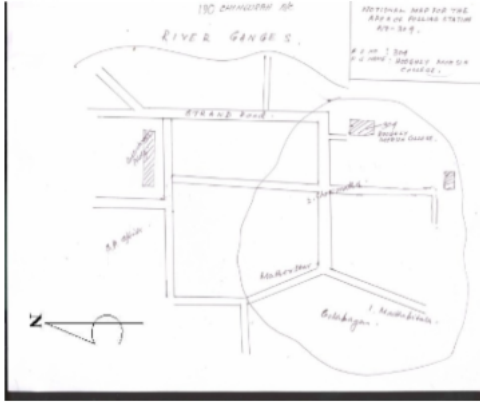

Nazri Naksha