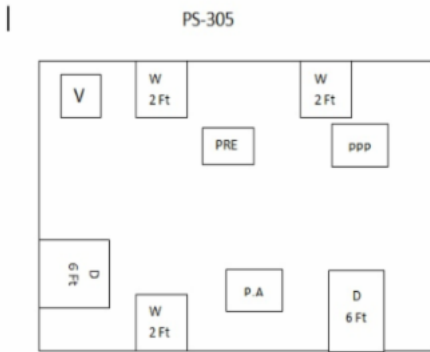

নির্বাচক নিবন্ধন আধিকারিকের স্বাক্ষর

Nazri Naksha

Google Map View

Polling Station Building Front View

Polling Station Front View

Cad View

Key MAP View

বিধানসভা নির্বাচনক্ষেত্রের নং, নাম : 190-চুঁচুড়া
ভাগ নং, নাম : 1-কামার পাড়া।