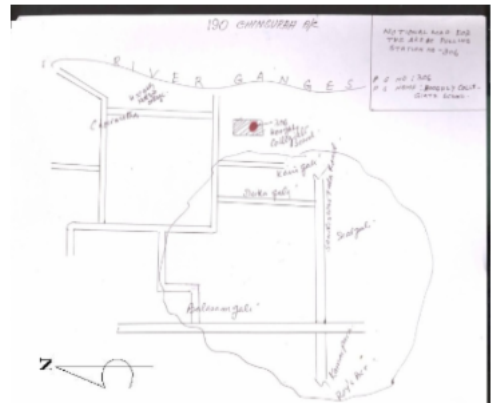

Key MAP View