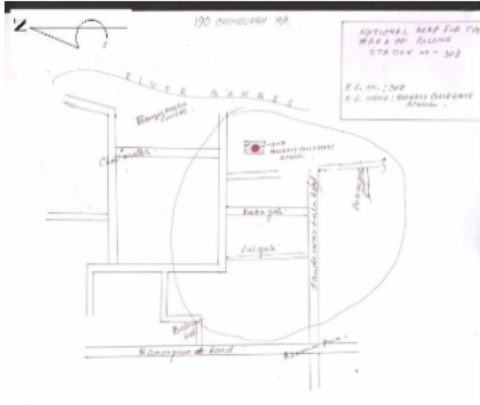

Nazri Naksha