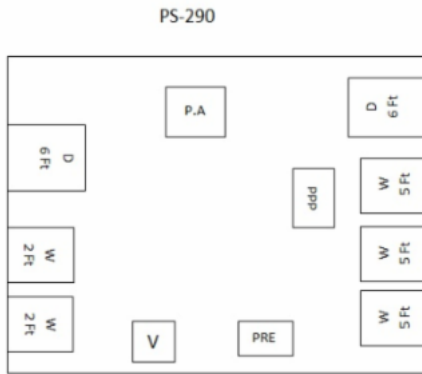

নির্বাচক তালিকা 2026 S25 পশ্চিমবঙ্গ

বিধানসভা নির্বাচনক্ষেত্রের নং, নাম ও সংরক্ষণের স্থিতি : 190 - চুঁচুড়া (সাধারণ)		অংশ নং : 312			
বিধানসভা নির্বাচনক্ষেত্রটি যে লোকসভা নির্বাচনক্ষেত্রের / ক্ষেত্রসমূহের অন্তর্ভুক্ত তার নং, নাম ও সংরক্ষণ স্থিতি : 28 - হুগলী (সাধারণ)					
1. সংশোধনের পূর্ণ বিবরণ					
সংশোধনের বৎসর :	2026	নির্বাচক তালিকার পরিচিতি :			
ভিত্তি তারিখ :	01-01-2026	বিশেষ নিবিড় সংশোধনী ২০২৬-এর চূড়ান্ত ভোটার তালিকা			
সংশোধনের প্রকৃতি :	বিশেষ নিবিড় সংশোধনী 2026				
প্রকাশনার তারিখ :	28-02-2026				
2. অংশ ও নির্বাচনী এলাকার পূর্ণ বিবরণ :					
অংশের ভাগ নং ও নাম :					
1-কাশিমপুর (আংশিক).					
2-যুগীপাড়ালেন					
3-নিউ হসপিটাল রোড.					
	প্রধান শহর/গ্রাম	: হুগলী- চুঁচুড়া			
	ওয়ার্ড	: 014			
	থানা	: চুঁচুড়া			
	গ্রাম পঞ্চগয়েত	:			
	ব্লক	:			
	মহকুমা	: হুগলী সদর			
	জেলা	: হুগলী			
	পিন	: 712101			
3. ভোট গ্রহন কেন্দ্রের পূর্ণ বিবরণ :					
ভোট গ্রহন কেন্দ্রের নং, নাম :	ভোট গ্রহন কেন্দ্রের শ্রেণী :		সাধারণ		
312 - শিশু বিজ্ঞান কেন্দ্র	এই অংশে সহায়ক ভোটগ্রহন কেন্দ্রের সংখ্যা		0		
ভোট গ্রহন কেন্দ্রের ঠিকানা :	:				
শিশু বিজ্ঞান কেন্দ্র, -রুম-2, মল্লিক কাশেম হাট, হুগলী					
4. নির্বাচকের সংখ্যা :					
প্রথম ক্রমিক নং	শেষ ক্রমিক নং	মোট সংখ্যা			
		পুরুষ	মহিলা	তৃতীয় লিঙ্গ	মোট
1	797	387	410	0	797

নির্বাচক নিবন্ধন আধিকারিকের স্বাক্ষর

Nazri Naksha

Google Map View

Polling Station Building Front View

Polling Station Front View

Cad View

Key MAP View

বিধানসভা নির্বাচনক্ষেত্রের নং, নাম : 190-চুঁচুড়া
ভাগ নং, নাম : 1-কাশিমপুর (আংশিক).