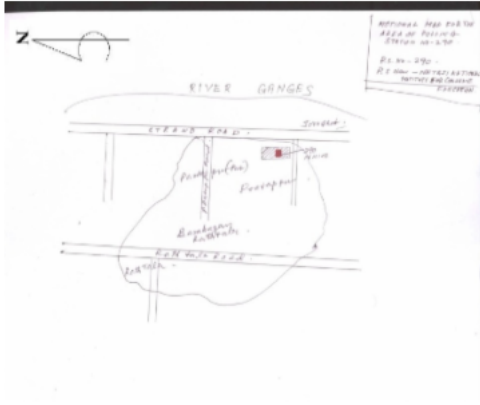

নির্বাচক তালিকা 2026 S25 পশ্চিমবঙ্গ

বিধানসভা নির্বাচনক্ষেত্রের নং, নাম ও সংরক্ষণের স্থিতি : 190 - চুঁচুড়া (সাধারণ)		অংশ নং : 312			
বিধানসভা নির্বাচনক্ষেত্রটি যে লোকসভা নির্বাচনক্ষেত্রের / ক্ষেত্রসমূহের অন্তর্ভুক্ত তার নং, নাম ও সংরক্ষণ স্থিতি : 28 - হুগলী (সাধারণ)					
1. সংশোধনের পূর্ণ বিবরণ					
সংশোধনের বৎসর :	2026	নির্বাচক তালিকার পরিচিতি :			
ভিত্তি তারিখ :	01-01-2026	বিশেষ নিবিড় সংশোধনী ২০২৬-এর চূড়ান্ত ভোটার তালিকা			
সংশোধনের প্রকৃতি :	বিশেষ নিবিড় সংশোধনী 2026				
প্রকাশনার তারিখ :	28-02-2026				
2. অংশ ও নির্বাচনী এলাকার পূর্ণ বিবরণ :					
অংশের ভাগ নং ও নাম :					
1-কাশিমপুর (আংশিক).					
2-যুগীপাড়ালেন					
3-নিউ হসপিটাল রোড.					
	প্রধান শহর/গ্রাম	: হুগলী- চুঁচুড়া			
	ওয়ার্ড	: 014			
	থানা	: চুঁচুড়া			
	গ্রাম পঞ্চগয়েত	:			
	ব্লক	:			
	মহকুমা	: হুগলী সদর			
	জেলা	: হুগলী			
	পিন	: 712101			
3. ভোট গ্রহন কেন্দ্রের পূর্ণ বিবরণ :					
ভোট গ্রহন কেন্দ্রের নং, নাম :	ভোট গ্রহন কেন্দ্রের শ্রেণী :		সাধারণ		
312 - শিশু বিজ্ঞান কেন্দ্র	এই অংশে সহায়ক ভোটগ্রহন কেন্দ্রের সংখ্যা		0		
ভোট গ্রহন কেন্দ্রের ঠিকানা :	:				
শিশু বিজ্ঞান কেন্দ্র, -রুম-2, মল্লিক কাশেম হাট, হুগলী					
4. নির্বাচকের সংখ্যা :					
প্রথম ক্রমিক নং	শেষ ক্রমিক নং	মোট সংখ্যা			
		পুরুষ	মহিলা	তৃতীয় লিঙ্গ	মোট
1	797	387	410	0	797

নির্বাচক নিবন্ধন আধিকারিকের স্বাক্ষর

Nazri Naksha

Google Map View

Polling Station Building Front View

Polling Station Front View

Cad View

Key MAP View

বিধানসভা নির্বাচনক্ষেত্রের নং, নাম : 190-চুঁচুড়া
ভাগ নং, নাম : 1-কাশিমপুর (আংশিক).