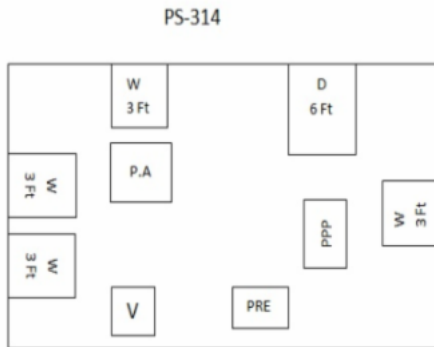

নির্বাচক নিবন্ধন আধিকারিকের স্বাক্ষর

Nazri Naksha

Google Map View

Polling Station Building Front View

Polling Station Front View

Cad View

Key MAP View

বিধানসভা নির্বাচনক্ষেত্রের নং, নাম : 190-চুঁচুড়া  
ভাগ নং, নাম : 1-খাগড়াঙ্গাল.