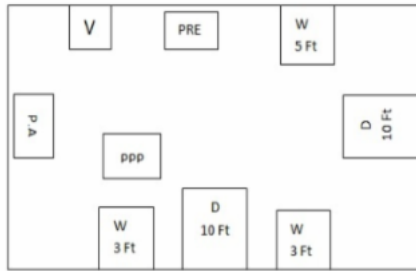

নির্বাচক নিবন্ধন আধিকারিকের স্বাক্ষর

Nazri Naksha

Google Map View

Polling Station Building Front View

Polling Station Front View

Cad View

Key MAP View

বিধানসভা নির্বাচনক্ষেত্রের নং, নাম : 190-চুঁচুড়া
ভাগ নং, নাম : 1-খাগড়াঙ্গাল.