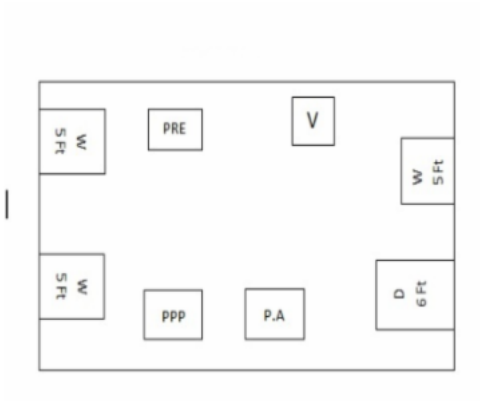

নির্বাচক নিবন্ধন আধিকারিকের স্বাক্ষর

Nazri Naksha

Google Map View

Polling Station Building Front View

Polling Station Front View

Cad View

Key MAP View

বিধানসভা নির্বাচনক্ষেত্রের নং, নাম : 190-চুঁড়া
ভাগ নং, নাম : 1-দিগম্বর বিশ্বাস রোড,(আংশিক).