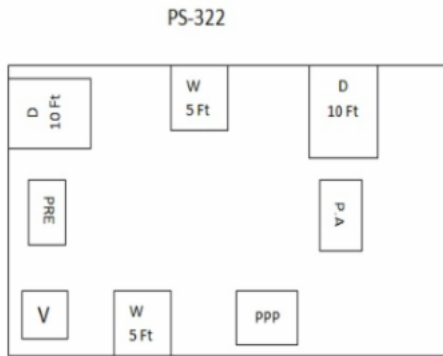

নির্বাচক নিবন্ধন আধিকারিকের স্বাক্ষর

Nazri Naksha

Google Map View

Polling Station Building Front View

Polling Station Front View

Cad View

Key MAP View

বিধানসভা নির্বাচনক্ষেত্রের নং, নাম : 190-চুঁচড়া  
ভাগ নং, নাম : 1-ফুলপুকুর রোড (আংশিক).