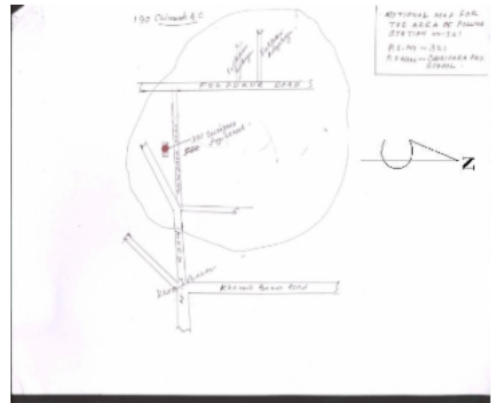

নির্বাচক নিবন্ধন আধিকারিকের স্বাক্ষর

Nazri Naksha

Google Map View

Polling Station Building Front View

Polling Station Front View

Cad View

Key MAP View

বিধানসভা নির্বাচনক্ষেত্রের নং, নাম : 190-চুঁচড়া  
ভাগ নং, নাম : 1-ফুলপুকুর রোড (আংশিক).