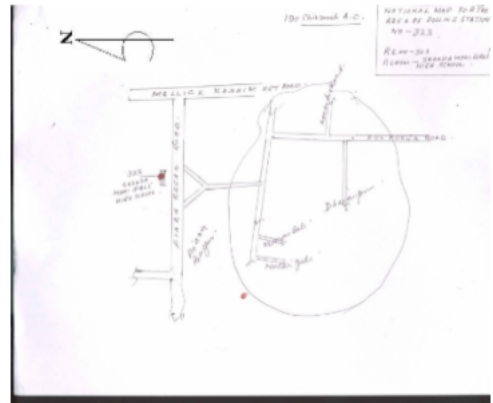

Key MAP View