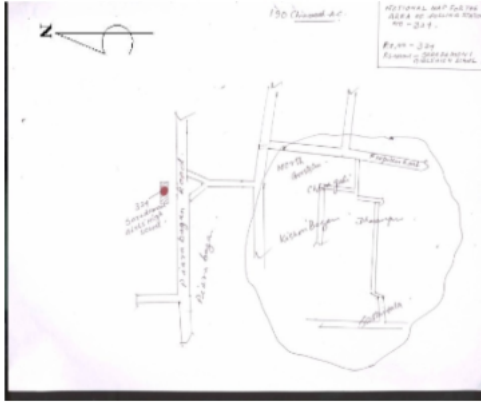

Nazri Naksha