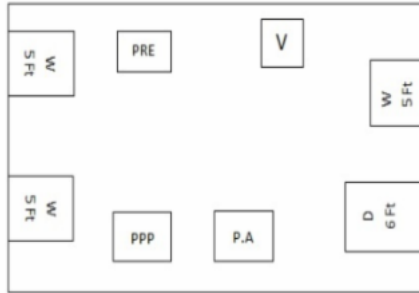

নির্বাচক নিবন্ধন আধিকারিকের স্বাক্ষর

Nazri Naksha

Google Map View

Polling Station Building Front View

Polling Station Front View

Cad View

Key MAP View

বিধানসভা নির্বাচনক্ষেত্রের নং, নাম : 190-চুঁচুড়া
ভাগ নং, নাম : 1-কিশোরী বাগান.