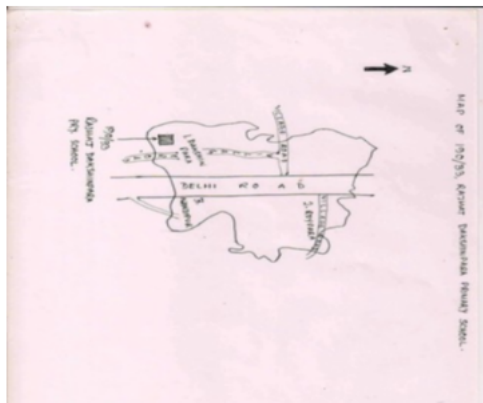

Nazri Naksha