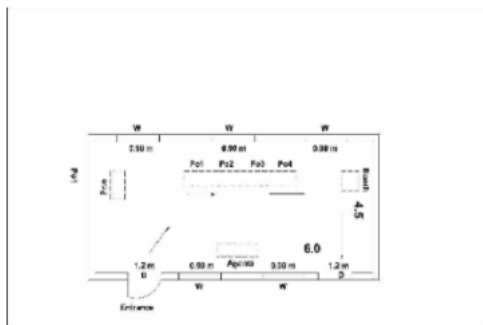

নির্বাচক নিবন্ধন আধিকারিকের স্বাক্ষর

Nazri Naksha

Google Map View

Polling Station Building Front View

Polling Station Front View

Cad View

Key MAP View

1 নাম : অমল নিয়োগী পিতার নাম: প্রভাস নিয়োগী বাড়ির নং : n0054 বয়স : 65 লিঙ্গ : পুরুষ	WB/27/190/324538	ফটো উপলব্ধ	2 নাম : সীমা নিয়োগী স্বামীর নাম: অমল নিয়োগী বাড়ির নং : n0054 বয়স : 52 লিঙ্গ : মহিলা	WB/27/190/324176	ফটো উপলব্ধ	3 নাম : আল্পনা নিয়োগী স্বামীর নাম: সুজিত নিয়োগী বাড়ির নং : n0054 বয়স : 57 লিঙ্গ : মহিলা	GMG2097665	ফটো উপলব্ধ
4 নাম : অর্নব নিয়োগী পিতার নাম: অমল নিয়োগী বাড়ির নং : n0054 বয়স : 30 লিঙ্গ : পুরুষ	WOD2192664	ফটো উপলব্ধ	5 নাম : সুশান্ত ওরাও পিতার নাম: পবন ওরাও বাড়ির নং : n0135 বয়স : 37 লিঙ্গ : পুরুষ	WOD1600782	ফটো উপলব্ধ	6 নাম : দীপঙ্কর ওরাও পিতার নাম: বিভাস ওরাও বাড়ির নং : এন0095 বয়স : 23 লিঙ্গ : পুরুষ	WOD3052743	ফটো উপলব্ধ
7 নাম : কুমা ওরাও স্বামীর নাম: বৃষ্টি ওরাও বাড়ির নং : N0103 বয়স : 24 লিঙ্গ : মহিলা	WOD2922045	ফটো উপলব্ধ	8 নাম : রাখি ওরাও স্বামীর নাম: রঘুনাথ ওরাও বাড়ির নং : N0084 বয়স : 25 লিঙ্গ : মহিলা	WOD2920304	ফটো উপলব্ধ	9 নাম : মছুয়া ঘোষ স্বামীর নাম: গোলাক বিহারী ঘোষ বাড়ির নং : n0051 বয়স : 48 লিঙ্গ : মহিলা	GMG1333244	ফটো উপলব্ধ
10 নাম : রঞ্জিত ঘোষ পিতার নাম: মহাদেব ঘোষ বাড়ির নং : n0129 বয়স : 60 লিঙ্গ : পুরুষ	WB/27/190/294059	ফটো উপলব্ধ	11 নাম : কৌশিক ঘোষ পিতার নাম: মৃত্যঞ্জয় ঘোষ বাড়ির নং : n0047 বয়স : 46 লিঙ্গ : পুরুষ	GMG1332634	ফটো উপলব্ধ	12 নাম : অজিত কুমার ঘোষ পিতার নাম: উপেন্দ্র নাথ ঘোষ বাড়ির নং : n0021 বয়স : 73 লিঙ্গ : পুরুষ	WB/27/190/324011	ফটো উপলব্ধ
13 নাম : প্রনতী ঘোষ পিতার নাম: তারক ঘোষ বাড়ির নং : n0059 বয়স : 63 লিঙ্গ : মহিলা	WB/27/190/324378	ফটো উপলব্ধ	14 নাম : সুমন কুমার ঘোষ পিতার নাম: হরি সাধন ঘোষ বাড়ির নং : n0058 বয়স : 28 লিঙ্গ : পুরুষ	WOD2488807	ফটো উপলব্ধ	15 নাম : পৌলমী ঘোষ পিতার নাম: প্রদ্যুৎ ঘোষ বাড়ির নং : n0059 বয়স : 28 লিঙ্গ : মহিলা	WOD2488831	ফটো উপলব্ধ
16 নাম : তিয়াসা ঘোষ পিতার নাম: অসিত কুমার ঘোষ বাড়ির নং : n0047 বয়স : 27 লিঙ্গ : মহিলা	WOD2612778	ফটো উপলব্ধ	17 নাম : রনু ঘোষ স্বামীর নাম: অলীক কুমার ঘোষ বাড়ির নং : n0047 বয়স : 44 লিঙ্গ : মহিলা	GMG2315935	ফটো উপলব্ধ	18 নাম : নমিতা ঘোষ স্বামীর নাম: অশোক কুমার ঘোষ বাড়ির নং : n0047 বয়স : 60 লিঙ্গ : মহিলা	WB/27/190/324229	ফটো উপলব্ধ
19 নাম : মৃত্যঞ্জয় ঘোষ পিতার নাম: গৌর চন্দ্র ঘোষ বাড়ির নং : n0047 বয়স : 75 লিঙ্গ : পুরুষ	WB/27/190/324629	ফটো উপলব্ধ	20 নাম : হারান চন্দ্র ঘোষ পিতার নাম: উপেন্দ্র ঘোষ বাড়ির নং : n0020 বয়স : 81 লিঙ্গ : পুরুষ	GMG0613158	ফটো উপলব্ধ	21 নাম : অতনু ঘোষ পিতার নাম: হারান চন্দ্র ঘোষ বাড়ির নং : n0020 বয়স : 46 লিঙ্গ : পুরুষ	GMG1332451	ফটো উপলব্ধ
22 নাম : সূতপা ঘোষ স্বামীর নাম: অতনু ঘোষ বাড়ির নং : n0020 বয়স : 40 লিঙ্গ : মহিলা	WOD1771815	ফটো উপলব্ধ	23 নাম : সূতপা ঘোষ স্বামীর নাম: অজিত কুমার ঘোষ বাড়ির নং : n0021 বয়স : 61 লিঙ্গ : মহিলা	WB/27/190/324151	ফটো উপলব্ধ	24 নাম : ছায়া ঘোষ স্বামীর নাম: বিশ্বনাথ ঘোষ বাড়ির নং : n0022 বয়স : 64 লিঙ্গ : মহিলা	WB/27/190/324037	ফটো উপলব্ধ
25 নাম : মনোজ কুমার ঘোষ পিতার নাম: বিশ্বনাথ ঘোষ বাড়ির নং : n0022 বয়স : 37 লিঙ্গ : পুরুষ	GMG2648400	ফটো উপলব্ধ	26 নাম : সন্দ্যা ঘোষ স্বামীর নাম: সুবল ঘোষ বাড়ির নং : n0023 বয়স : 65 লিঙ্গ : মহিলা	WB/27/190/324039	ফটো উপলব্ধ	27 নাম : সিদ্ধার্থ ঘোষ পিতার নাম: সুবল ঘোষ বাড়ির নং : n0023 বয়স : 50 লিঙ্গ : পুরুষ	GMG0613281	ফটো উপলব্ধ
28 নাম : সঞ্জয় ঘোষ পিতার নাম: সুবল ঘোষ বাড়ির নং : n0023 বয়স : 48 লিঙ্গ : পুরুষ	GMG1332345	ফটো উপলব্ধ	29 নাম : সোমা ঘোষ পিতার নাম: সুবল চন্দ্র ঘোষ বাড়ির নং : n0023 বয়স : 44 লিঙ্গ : মহিলা	GMG1332287	ফটো উপলব্ধ	30 নাম : বিমল ঘোষ পিতার নাম: উপেন্দ্র ঘোষ বাড়ির নং : n0024 বয়স : 68 লিঙ্গ : পুরুষ	WB/27/190/324232	ফটো উপলব্ধ