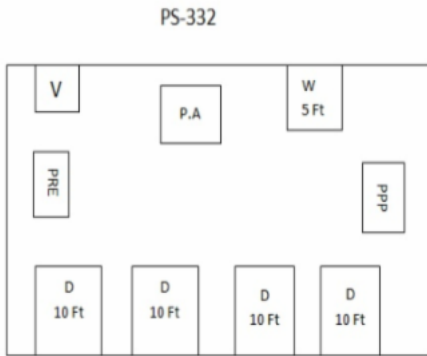

নির্বাচক নিবন্ধন আধিকারিকের স্বাক্ষর

Nazri Naksha

Google Map View

Polling Station Building Front View

Polling Station Front View

Cad View

Key MAP View

1 নাম : গোপাল চক্রবর্তী পিতার নাম: কেদার নাথ চক্রবর্তী বাড়ির নং : এন000 বয়স : 60 লিঙ্গ : পুরুষ	CHK2975019 ফটো উপলব্ধ	2 নাম : মেধাবী চক্রবর্তী পিতার নাম: গোপাল চক্রবর্তী বাড়ির নং : এন000 বয়স : 28 লিঙ্গ : মহিলা	WOD2658441 ফটো উপলব্ধ	3 নাম : সৃজনী আঢ় পিতার নাম: কৌশিক আঢ় বাড়ির নং : N0177 বয়স : 25 লিঙ্গ : মহিলা	WOD2866986 ফটো উপলব্ধ
4 নাম : সৌনক মুখার্জি পিতার নাম: শ্যামা প্রসাদ মুখার্জি বাড়ির নং : এন0000 বয়স : 21 লিঙ্গ : পুরুষ	WOD3211000 ফটো উপলব্ধ	5 নাম : ভাস্কর চক্রবর্তী পিতার নাম: কাশীনাথ চক্রবর্তী বাড়ির নং : n0176 বয়স : 37 লিঙ্গ : পুরুষ	CHK2974418 ফটো উপলব্ধ	6 নাম : মিতা আঢ় স্বামীর নাম: কৌশিক আঢ় বাড়ির নং : n0177 বয়স : 57 লিঙ্গ : মহিলা	CHK2974442 ফটো উপলব্ধ
7 নাম : কাশিনাথ চক্রবর্তী পিতার নাম: গোকুল বিহারী চক্রবর্তী বাড়ির নং : n0180 বয়স : 68 লিঙ্গ : পুরুষ	CHK2985562 ফটো উপলব্ধ	8 নাম : লীনা চক্রবর্তী স্বামীর নাম: কাশিনাথ চক্রবর্তী বাড়ির নং : n0182 বয়স : 63 লিঙ্গ : মহিলা	CHK0160903 ফটো উপলব্ধ	9 নাম : মোপিয়া চন্দ্র স্বামীর নাম: পার্থ প্রথম চন্দ্র বাড়ির নং : n0234 বয়স : 44 লিঙ্গ : মহিলা	CHK1747393 ফটো উপলব্ধ
10 নাম : মৌসুমী চক্রবর্তী স্বামীর নাম: গোপাল চক্রবর্তী বাড়ির নং : এন000 বয়স : 51 লিঙ্গ : মহিলা	CHK2975084 ফটো উপলব্ধ	11 নাম : পিঙ্কি মাল পিতার নাম: জগবন্ধু মাল বাড়ির নং : এন000 বয়স : 33 লিঙ্গ : মহিলা	WOD2142313 ফটো উপলব্ধ	12 নাম : ইতি রায় স্বামীর নাম: বৈদ্যনাথ রায় বাড়ির নং : n0179 বয়স : 79 লিঙ্গ : মহিলা	WOD2944791 ফটো উপলব্ধ
13 নাম : পায়েল মহিলা মায়ের নাম: রিনা মহিলা বাড়ির নং : এন000 বয়স : 25 লিঙ্গ : মহিলা	XHJ0999136 ফটো উপলব্ধ	14 নাম : স্বরলিপি দে দত্ত স্বামীর নাম: অমিত কুমার দে বাড়ির নং : n0272 বয়স : 39 লিঙ্গ : মহিলা	CHK2968972 ফটো উপলব্ধ	15 নাম : সংঘমিত্রা দত্ত স্বামীর নাম: সলিল কুমার দত্ত বাড়ির নং : n0271 বয়স : 44 লিঙ্গ : মহিলা	CHK1667278 ফটো উপলব্ধ
16 নাম : অমিত অধিকারী পিতার নাম: গদাধর অধিকারী বাড়ির নং : 186 বয়স : 41 লিঙ্গ : পুরুষ	CHK2713659 ফটো উপলব্ধ	17 নাম : বৃন্দা অধিকারী স্বামীর নাম: গদাধর অধিকারী বাড়ির নং : 186 বয়স : 58 লিঙ্গ : মহিলা	CHK2570398 ফটো উপলব্ধ	18 নাম : গদাধর অধিকারী পিতার নাম: হরিহর অধিকারী বাড়ির নং : 186 বয়স : 71 লিঙ্গ : পুরুষ	CHK2570380 ফটো উপলব্ধ
19 নাম : সুমনা অধিকারী স্বামীর নাম: অমিত অধিকারী বাড়ির নং : 186 বয়স : 40 লিঙ্গ : মহিলা	GMG2265361 ফটো উপলব্ধ	20 নাম : চাঁপা অধিকারী স্বামীর নাম: সুমিত কুমার অধিকারী বাড়ির নং : 186 বয়স : 35 লিঙ্গ : মহিলা	YWL1292259 ফটো উপলব্ধ	21 নাম : অশোক কুমার আঢ় পিতার নাম: অন্নদাচরন আঢ় বাড়ির নং : n0001 বয়স : 87 লিঙ্গ : পুরুষ	WB/27/186/588129 ফটো উপলব্ধ
22 নাম : সুশোভন আঢ় পিতার নাম: অশোক কুমার আঢ় বাড়ির নং : n0001 বয়স : 41 লিঙ্গ : পুরুষ	CHK2305068 ফটো উপলব্ধ	23 নাম : সোনালী আঢ় স্বামীর নাম: অশোক আঢ় বাড়ির নং : n0001 বয়স : 78 লিঙ্গ : মহিলা	WB/27/186/588128 ফটো উপলব্ধ	24 নাম : কৌশিক আঢ় পিতার নাম: সুভাষ চন্দ্র আঢ় বাড়ির নং : n0270 বয়স : 60 লিঙ্গ : পুরুষ	CHK2397537 ফটো উপলব্ধ
25 নাম : সুদেষ্ণা দেসরকার পিতার নাম: বিদ্যুৎ কুমার দে সরকার বাড়ির নং : তোলাফটক লাহা বাগান বয়স : 36 লিঙ্গ : মহিলা	WOD1717529 ফটো উপলব্ধ	26 নাম : প্রতিমা দেসরকার স্বামীর নাম: বিদ্যুৎ কুমার দেসরকার বাড়ির নং : বয়স : 64 লিঙ্গ : মহিলা	WOD2826790 ফটো উপলব্ধ	27 নাম : সোহম দে সরকার পিতার নাম: ব বাড়ির নং : বয়স : 28 লিঙ্গ : পুরুষ	WOD2583995 ফটো উপলব্ধ
28 নাম : বিদ্যুৎ কুমার দে সরকার পিতার নাম: মনোরঞ্জন দে সরকার বাড়ির নং : n0025 বয়স : 70 লিঙ্গ : পুরুষ	WOD2826782 ফটো উপলব্ধ	29 নাম : পার্বর্তী কর্মকার স্বামীর নাম: সন্তোষ কর্মকার বাড়ির নং : n0154 বয়স : 84 লিঙ্গ : মহিলা	WB/27/186/588201 ফটো উপলব্ধ	30 নাম : গৌতম কর্মকার পিতার নাম: সন্তোষ কর্মকার বাড়ির নং : n0154 বয়স : 63 লিঙ্গ : পুরুষ	WB/27/186/588249 ফটো উপলব্ধ