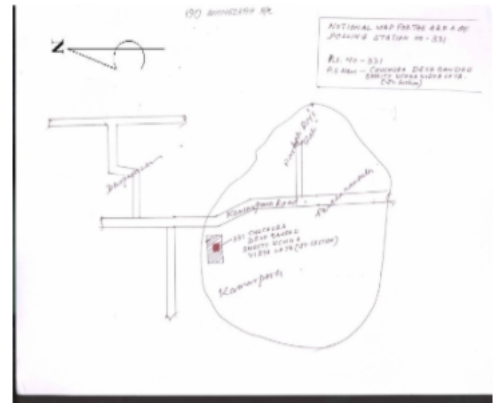

নির্বাচক নিবন্ধন আধিকারিকের স্বাক্ষর

Nazri Naksha

Google Map View

Polling Station Building Front View

Polling Station Front View

Cad View

Key MAP View

1 নাম : গোপাল চক্রবর্তী পিতার নাম: কেদার নাথ চক্রবর্তী বাড়ির নং : এন000 বয়স : 60 লিঙ্গ : পুরুষ	CHK2975019 ফটো উপলব্ধ	2 নাম : মেধাবী চক্রবর্তী পিতার নাম: গোপাল চক্রবর্তী বাড়ির নং : এন000 বয়স : 28 লিঙ্গ : মহিলা	WOD2658441 ফটো উপলব্ধ	3 নাম : সৃজনী আঢ় পিতার নাম: কৌশিক আঢ় বাড়ির নং : N0177 বয়স : 25 লিঙ্গ : মহিলা	WOD2866986 ফটো উপলব্ধ
4 নাম : সৌনক মুখার্জি পিতার নাম: শ্যামা প্রসাদ মুখার্জি বাড়ির নং : এন0000 বয়স : 21 লিঙ্গ : পুরুষ	WOD3211000 ফটো উপলব্ধ	5 নাম : ভাস্কর চক্রবর্তী পিতার নাম: কাশীনাথ চক্রবর্তী বাড়ির নং : n0176 বয়স : 37 লিঙ্গ : পুরুষ	CHK2974418 ফটো উপলব্ধ	6 নাম : মিতা আঢ় স্বামীর নাম: কৌশিক আঢ় বাড়ির নং : n0177 বয়স : 57 লিঙ্গ : মহিলা	CHK2974442 ফটো উপলব্ধ
7 নাম : কাশিনাথ চক্রবর্তী পিতার নাম: গোকুল বিহারী চক্রবর্তী বাড়ির নং : n0180 বয়স : 68 লিঙ্গ : পুরুষ	CHK2985562 ফটো উপলব্ধ	8 নাম : লীনা চক্রবর্তী স্বামীর নাম: কাশিনাথ চক্রবর্তী বাড়ির নং : n0182 বয়স : 63 লিঙ্গ : মহিলা	CHK0160903 ফটো উপলব্ধ	9 নাম : মোপিয়া চন্দ্র স্বামীর নাম: পার্থ প্রথম চন্দ্র বাড়ির নং : n0234 বয়স : 44 লিঙ্গ : মহিলা	CHK1747393 ফটো উপলব্ধ
10 নাম : মৌসুমী চক্রবর্তী স্বামীর নাম: গোপাল চক্রবর্তী বাড়ির নং : এন000 বয়স : 51 লিঙ্গ : মহিলা	CHK2975084 ফটো উপলব্ধ	11 নাম : পিঙ্কি মাল পিতার নাম: জগবন্ধু মাল বাড়ির নং : এন000 বয়স : 33 লিঙ্গ : মহিলা	WOD2142313 ফটো উপলব্ধ	12 নাম : ইতি রায় স্বামীর নাম: বৈদ্যনাথ রায় বাড়ির নং : n0179 বয়স : 79 লিঙ্গ : মহিলা	WOD2944791 ফটো উপলব্ধ
13 নাম : পায়েল মহিলা মায়ের নাম: রিনা মহিলা বাড়ির নং : এন000 বয়স : 25 লিঙ্গ : মহিলা	XHJ0999136 ফটো উপলব্ধ	14 নাম : স্বরলিপি দে দত্ত স্বামীর নাম: অমিত কুমার দে বাড়ির নং : n0272 বয়স : 39 লিঙ্গ : মহিলা	CHK2968972 ফটো উপলব্ধ	15 নাম : সংঘমিত্রা দত্ত স্বামীর নাম: সলিল কুমার দত্ত বাড়ির নং : n0271 বয়স : 44 লিঙ্গ : মহিলা	CHK1667278 ফটো উপলব্ধ
16 নাম : অমিত অধিকারী পিতার নাম: গদাধর অধিকারী বাড়ির নং : 186 বয়স : 41 লিঙ্গ : পুরুষ	CHK2713659 ফটো উপলব্ধ	17 নাম : বৃন্দা অধিকারী স্বামীর নাম: গদাধর অধিকারী বাড়ির নং : 186 বয়স : 58 লিঙ্গ : মহিলা	CHK2570398 ফটো উপলব্ধ	18 নাম : গদাধর অধিকারী পিতার নাম: হরিহর অধিকারী বাড়ির নং : 186 বয়স : 71 লিঙ্গ : পুরুষ	CHK2570380 ফটো উপলব্ধ
19 নাম : সুমনা অধিকারী স্বামীর নাম: অমিত অধিকারী বাড়ির নং : 186 বয়স : 40 লিঙ্গ : মহিলা	GMG2265361 ফটো উপলব্ধ	20 নাম : চাঁপা অধিকারী স্বামীর নাম: সুমিত কুমার অধিকারী বাড়ির নং : 186 বয়স : 35 লিঙ্গ : মহিলা	YWL1292259 ফটো উপলব্ধ	21 নাম : অশোক কুমার আঢ় পিতার নাম: অন্নদাচরন আঢ় বাড়ির নং : n0001 বয়স : 87 লিঙ্গ : পুরুষ	WB/27/186/588129 ফটো উপলব্ধ
22 নাম : সুশোভন আঢ় পিতার নাম: অশোক কুমার আঢ় বাড়ির নং : n0001 বয়স : 41 লিঙ্গ : পুরুষ	CHK2305068 ফটো উপলব্ধ	23 নাম : সোনালী আঢ় স্বামীর নাম: অশোক আঢ় বাড়ির নং : n0001 বয়স : 78 লিঙ্গ : মহিলা	WB/27/186/588128 ফটো উপলব্ধ	24 নাম : কৌশিক আঢ় পিতার নাম: সুভাষ চন্দ্র আঢ় বাড়ির নং : n0270 বয়স : 60 লিঙ্গ : পুরুষ	CHK2397537 ফটো উপলব্ধ
25 নাম : সুদেষ্ণা দেসরকার পিতার নাম: বিদ্যুৎ কুমার দে সরকার বাড়ির নং : তোলাফটক লাহা বাগান বয়স : 36 লিঙ্গ : মহিলা	WOD1717529 ফটো উপলব্ধ	26 নাম : প্রতিমা দেসরকার স্বামীর নাম: বিদ্যুৎ কুমার দেসরকার বাড়ির নং : বয়স : 64 লিঙ্গ : মহিলা	WOD2826790 ফটো উপলব্ধ	27 নাম : সোহম দে সরকার পিতার নাম: ব বাড়ির নং : বয়স : 28 লিঙ্গ : পুরুষ	WOD2583995 ফটো উপলব্ধ
28 নাম : বিদ্যুৎ কুমার দে সরকার পিতার নাম: মনোরঞ্জন দে সরকার বাড়ির নং : n0025 বয়স : 70 লিঙ্গ : পুরুষ	WOD2826782 ফটো উপলব্ধ	29 নাম : পার্বর্তী কর্মকার স্বামীর নাম: সন্তোষ কর্মকার বাড়ির নং : n0154 বয়স : 84 লিঙ্গ : মহিলা	WB/27/186/588201 ফটো উপলব্ধ	30 নাম : গৌতম কর্মকার পিতার নাম: সন্তোষ কর্মকার বাড়ির নং : n0154 বয়স : 63 লিঙ্গ : পুরুষ	WB/27/186/588249 ফটো উপলব্ধ