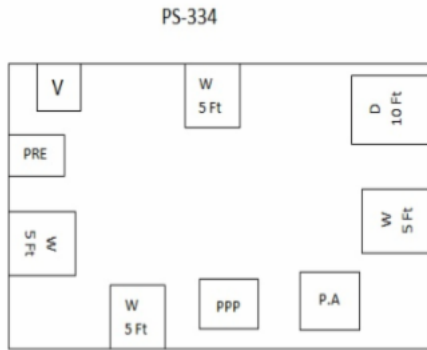

নির্বাচক নিবন্ধন আধিকারিকের স্বাক্ষর

Nazri Naksha

Google Map View

Polling Station Building Front View

Polling Station Front View

Cad View

Key MAP View

1 নাম : নৌসাদ মন্ডল পিতার নাম: মনিরুল ইসলাম বাড়ির নং : n0264 বয়স : 31 লিঙ্গ : পুরুষ	WOD2450351 ফটো উপলব্ধ	2 নাম : রোকেয়া সাজিদা স্বামীর নাম: আসাদ মন্ডল বাড়ির নং : N0264 বয়স : 27 লিঙ্গ : মহিলা	WOD2868891 ফটো উপলব্ধ	3 নাম : মনিরুল ইসলাম পিতার নাম: আব্দুল রকিব বাড়ির নং : n0264 বয়স : 59 লিঙ্গ : পুরুষ	WOD1769710 ফটো উপলব্ধ
4 নাম : নিলুফা ইয়াসমিন স্বামীর নাম: মনিরুল ইসলাম বাড়ির নং : n0264 বয়স : 53 লিঙ্গ : মহিলা	WB/10/064/216010 ফটো উপলব্ধ	5 নাম : আসাদ মন্ডল পিতার নাম: মনিরুল ইসলাম বাড়ির নং : n0264 বয়স : 34 লিঙ্গ : পুরুষ	WOD1870930 ফটো উপলব্ধ	6 নাম : শিখা কর স্বামীর নাম: চন্দন কর বাড়ির নং : n0223 বয়স : 37 লিঙ্গ : মহিলা	CHK1580885 ফটো উপলব্ধ
7 নাম : শিপ্রা কর স্বামীর নাম: চিত্তরঞ্জন কর বাড়ির নং : n0107 বয়স : 70 লিঙ্গ : মহিলা	WB/27/186/600274 ফটো উপলব্ধ	8 নাম : চন্দন কর পিতার নাম: চিত্তরঞ্জন কর বাড়ির নং : n0107 বয়স : 51 লিঙ্গ : পুরুষ	WB/27/186/600302 ফটো উপলব্ধ	9 নাম : সুজিত কর পিতার নাম: চিত্তরঞ্জন কর বাড়ির নং : n0107 বয়স : 49 লিঙ্গ : পুরুষ	CHK2594976 ফটো উপলব্ধ
10 নাম : রিঙ্কু কর স্বামীর নাম: সুজিত কর বাড়ির নং : n0107 বয়স : 30 লিঙ্গ : মহিলা	WOD2603801 ফটো উপলব্ধ	11 নাম : মিঠু কর পিতার নাম: সুজিত দাস বাড়ির নং : সত্যপীরতলা বয়স : 57 লিঙ্গ : মহিলা	WOD3090958 ফটো উপলব্ধ	12 নাম : পূর্ণিমা কর্মকার স্বামীর নাম: কাজল কর্মকার বাড়ির নং : n0247 বয়স : 62 লিঙ্গ : মহিলা	WOD1870682 ফটো উপলব্ধ
13 নাম : অমিত সাই পিতার নাম: উত্তম সাই বাড়ির নং : n0188 বয়স : 39 লিঙ্গ : পুরুষ	WOD1870963 ফটো উপলব্ধ	14 নাম : অঞ্জলী কোনার স্বামীর নাম: মধুসূদন কোনার বাড়ির নং : n0188 বয়স : 67 লিঙ্গ : মহিলা	CHK2886331 ফটো উপলব্ধ	15 নাম : ধরমেশ মাল মায়ের নাম: কল্যাণী মাল বাড়ির নং : 80 বয়স : 35 লিঙ্গ : পুরুষ	IER1511559 ফটো উপলব্ধ
16 নাম : অভিজিৎ কোনার পিতার নাম: মধুসূদন কোনার বাড়ির নং : n0190 বয়স : 46 লিঙ্গ : পুরুষ	CHK1683671 ফটো উপলব্ধ	17 নাম : স্বস্তিকা দত্ত (গঙ্গোপাধ্যায়) স্বামীর নাম: অর্নব গঙ্গোপাধ্যায় বাড়ির নং : n0014 বয়স : 41 লিঙ্গ : মহিলা	YMQ2615888 ফটো উপলব্ধ	18 নাম : বুদ্ধদেব গঙ্গোপাধ্যায় পিতার নাম: অবনীকান্ত গঙ্গোপাধ্যায় বাড়ির নং : n0014 বয়স : 77 লিঙ্গ : পুরুষ	WB/27/186/600297 ফটো উপলব্ধ
19 নাম : অমৃতা গঙ্গোপাধ্যায় পিতার নাম: বুদ্ধদেব গঙ্গোপাধ্যায় বাড়ির নং : n0014 বয়স : 34 লিঙ্গ : মহিলা	WOD1870583 ফটো উপলব্ধ	20 নাম : সোনালী গাঙ্গুলী অন্যান্য: আশীষ গাঙ্গুলী বাড়ির নং : n0014 বয়স : 56 লিঙ্গ : মহিলা	WB/27/186/600538 ফটো উপলব্ধ	21 নাম : সুরজিৎ গঙ্গোপাধ্যায় পিতার নাম: সুকুমার গঙ্গোপাধ্যায় বাড়ির নং : b/11 বয়স : 50 লিঙ্গ : পুরুষ	WOD1870724 ফটো উপলব্ধ
22 নাম : দেবরানী গঙ্গোপাধ্যায় (চক্রবর্তী) স্বামীর নাম: সুরজিৎ গঙ্গোপাধ্যায় বাড়ির নং : b/11 বয়স : 45 লিঙ্গ : মহিলা	WOD1870708 ফটো উপলব্ধ	23 নাম : সুরত গুপ্ত পিতার নাম: সত্যেন্দ্রনাথ গুপ্ত বাড়ির নং : n0168 বয়স : 74 লিঙ্গ : পুরুষ	CHK1114529 ফটো উপলব্ধ	24 নাম : অনিতা গুপ্ত স্বামীর নাম: সুরত গুপ্ত বাড়ির নং : n0168 বয়স : 71 লিঙ্গ : মহিলা	CHK2267383 ফটো উপলব্ধ
25 নাম : শতদ্রু গুপ্ত পিতার নাম: সুরত গুপ্ত বাড়ির নং : n0168 বয়স : 42 লিঙ্গ : পুরুষ	CHK2305209 ফটো উপলব্ধ	26 নাম : স্বর্নদীপ গুপ্ত পিতার নাম: স্বপন কুমার গুপ্ত বাড়ির নং : B/19 বয়স : 28 লিঙ্গ : পুরুষ	WOD2584175 ফটো উপলব্ধ	27 নাম : অলোক কুমার বর্মণ পিতার নাম: অমর কুমার বর্মণ বাড়ির নং : B/19 বয়স : 50 লিঙ্গ : পুরুষ	WOD1470129 ফটো উপলব্ধ
28 নাম : সৌম্যদীপ গুপ্ত পিতার নাম: স্বপন কুমার গুপ্ত বাড়ির নং : B/19 বয়স : 39 লিঙ্গ : পুরুষ	CHK2925733 ফটো উপলব্ধ	29 নাম : মৌসুমী গুপ্ত স্বামীর নাম: স্বপন কুমার গুপ্ত বাড়ির নং : B/19 বয়স : 57 লিঙ্গ : মহিলা	CHK3004686 ফটো উপলব্ধ	30 নাম : স্বপন কুমার গুপ্ত পিতার নাম: কৃষ্ণ চন্দ্র গুপ্ত বাড়ির নং : B/19 বয়স : 70 লিঙ্গ : পুরুষ	CHK3004702 ফটো উপলব্ধ