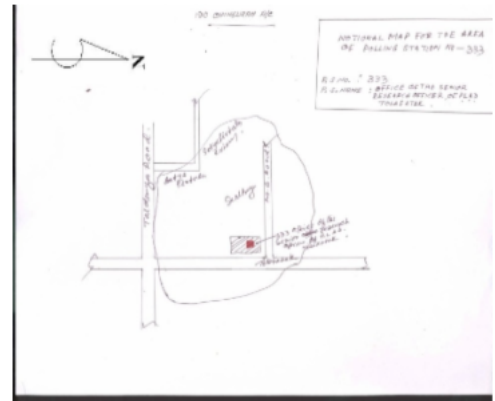

নির্বাচক নিবন্ধন আধিকারিকের স্বাক্ষর

Nazri Naksha

Google Map View

Polling Station Building Front View

Polling Station Front View

Cad View

Key MAP View

1 নাম : নৌসাদ মন্ডল পিতার নাম: মনিরুল ইসলাম বাড়ির নং : n0264 বয়স : 31 লিঙ্গ : পুরুষ	WOD2450351 ফটো উপলব্ধ	2 নাম : রোকেয়া সাজিদা স্বামীর নাম: আসাদ মন্ডল বাড়ির নং : N0264 বয়স : 27 লিঙ্গ : মহিলা	WOD2868891 ফটো উপলব্ধ	3 নাম : মনিরুল ইসলাম পিতার নাম: আব্দুল রকিব বাড়ির নং : n0264 বয়স : 59 লিঙ্গ : পুরুষ	WOD1769710 ফটো উপলব্ধ
4 নাম : নিলুফা ইয়াসমিন স্বামীর নাম: মনিরুল ইসলাম বাড়ির নং : n0264 বয়স : 53 লিঙ্গ : মহিলা	WB/10/064/216010 ফটো উপলব্ধ	5 নাম : আসাদ মন্ডল পিতার নাম: মনিরুল ইসলাম বাড়ির নং : n0264 বয়স : 34 লিঙ্গ : পুরুষ	WOD1870930 ফটো উপলব্ধ	6 নাম : শিখা কর স্বামীর নাম: চন্দন কর বাড়ির নং : n0223 বয়স : 37 লিঙ্গ : মহিলা	CHK1580885 ফটো উপলব্ধ
7 নাম : শিপ্রা কর স্বামীর নাম: চিত্তরঞ্জন কর বাড়ির নং : n0107 বয়স : 70 লিঙ্গ : মহিলা	WB/27/186/600274 ফটো উপলব্ধ	8 নাম : চন্দন কর পিতার নাম: চিত্তরঞ্জন কর বাড়ির নং : n0107 বয়স : 51 লিঙ্গ : পুরুষ	WB/27/186/600302 ফটো উপলব্ধ	9 নাম : সুজিত কর পিতার নাম: চিত্তরঞ্জন কর বাড়ির নং : n0107 বয়স : 49 লিঙ্গ : পুরুষ	CHK2594976 ফটো উপলব্ধ
10 নাম : রিঙ্কু কর স্বামীর নাম: সুজিত কর বাড়ির নং : n0107 বয়স : 30 লিঙ্গ : মহিলা	WOD2603801 ফটো উপলব্ধ	11 নাম : মিঠু কর পিতার নাম: সুজিত দাস বাড়ির নং : সত্যপীরতলা বয়স : 57 লিঙ্গ : মহিলা	WOD3090958 ফটো উপলব্ধ	12 নাম : পূর্ণিমা কর্মকার স্বামীর নাম: কাজল কর্মকার বাড়ির নং : n0247 বয়স : 62 লিঙ্গ : মহিলা	WOD1870682 ফটো উপলব্ধ
13 নাম : অমিত সাই পিতার নাম: উত্তম সাই বাড়ির নং : n0188 বয়স : 39 লিঙ্গ : পুরুষ	WOD1870963 ফটো উপলব্ধ	14 নাম : অঞ্জলী কোনার স্বামীর নাম: মধুসূদন কোনার বাড়ির নং : n0188 বয়স : 67 লিঙ্গ : মহিলা	CHK2886331 ফটো উপলব্ধ	15 নাম : ধরমেশ মাল মায়ের নাম: কল্যাণী মাল বাড়ির নং : 80 বয়স : 35 লিঙ্গ : পুরুষ	IER1511559 ফটো উপলব্ধ
16 নাম : অভিজিৎ কোনার পিতার নাম: মধুসূদন কোনার বাড়ির নং : n0190 বয়স : 46 লিঙ্গ : পুরুষ	CHK1683671 ফটো উপলব্ধ	17 নাম : স্বস্তিকা দত্ত (গঙ্গোপাধ্যায়) স্বামীর নাম: অর্নব গঙ্গোপাধ্যায় বাড়ির নং : n0014 বয়স : 41 লিঙ্গ : মহিলা	YMQ2615888 ফটো উপলব্ধ	18 নাম : বুদ্ধদেব গঙ্গোপাধ্যায় পিতার নাম: অবনীকান্ত গঙ্গোপাধ্যায় বাড়ির নং : n0014 বয়স : 77 লিঙ্গ : পুরুষ	WB/27/186/600297 ফটো উপলব্ধ
19 নাম : অমৃতা গঙ্গোপাধ্যায় পিতার নাম: বুদ্ধদেব গঙ্গোপাধ্যায় বাড়ির নং : n0014 বয়স : 34 লিঙ্গ : মহিলা	WOD1870583 ফটো উপলব্ধ	20 নাম : সোনালী গাঙ্গুলী অন্যান্য: আশীষ গাঙ্গুলী বাড়ির নং : n0014 বয়স : 56 লিঙ্গ : মহিলা	WB/27/186/600538 ফটো উপলব্ধ	21 নাম : সুরজিৎ গঙ্গোপাধ্যায় পিতার নাম: সুকুমার গঙ্গোপাধ্যায় বাড়ির নং : b/11 বয়স : 50 লিঙ্গ : পুরুষ	WOD1870724 ফটো উপলব্ধ
22 নাম : দেবরানী গঙ্গোপাধ্যায় (চক্রবর্তী) স্বামীর নাম: সুরজিৎ গঙ্গোপাধ্যায় বাড়ির নং : b/11 বয়স : 45 লিঙ্গ : মহিলা	WOD1870708 ফটো উপলব্ধ	23 নাম : সুরত গুপ্ত পিতার নাম: সত্যেন্দ্রনাথ গুপ্ত বাড়ির নং : n0168 বয়স : 74 লিঙ্গ : পুরুষ	CHK1114529 ফটো উপলব্ধ	24 নাম : অনিতা গুপ্ত স্বামীর নাম: সুরত গুপ্ত বাড়ির নং : n0168 বয়স : 71 লিঙ্গ : মহিলা	CHK2267383 ফটো উপলব্ধ
25 নাম : শতদ্রু গুপ্ত পিতার নাম: সুরত গুপ্ত বাড়ির নং : n0168 বয়স : 42 লিঙ্গ : পুরুষ	CHK2305209 ফটো উপলব্ধ	26 নাম : স্বর্নদীপ গুপ্ত পিতার নাম: স্বপন কুমার গুপ্ত বাড়ির নং : B/19 বয়স : 28 লিঙ্গ : পুরুষ	WOD2584175 ফটো উপলব্ধ	27 নাম : অলোক কুমার বর্মণ পিতার নাম: অমর কুমার বর্মণ বাড়ির নং : B/19 বয়স : 50 লিঙ্গ : পুরুষ	WOD1470129 ফটো উপলব্ধ
28 নাম : সৌম্যদীপ গুপ্ত পিতার নাম: স্বপন কুমার গুপ্ত বাড়ির নং : B/19 বয়স : 39 লিঙ্গ : পুরুষ	CHK2925733 ফটো উপলব্ধ	29 নাম : মৌসুমী গুপ্ত স্বামীর নাম: স্বপন কুমার গুপ্ত বাড়ির নং : B/19 বয়স : 57 লিঙ্গ : মহিলা	CHK3004686 ফটো উপলব্ধ	30 নাম : স্বপন কুমার গুপ্ত পিতার নাম: কৃষ্ণ চন্দ্র গুপ্ত বাড়ির নং : B/19 বয়স : 70 লিঙ্গ : পুরুষ	CHK3004702 ফটো উপলব্ধ