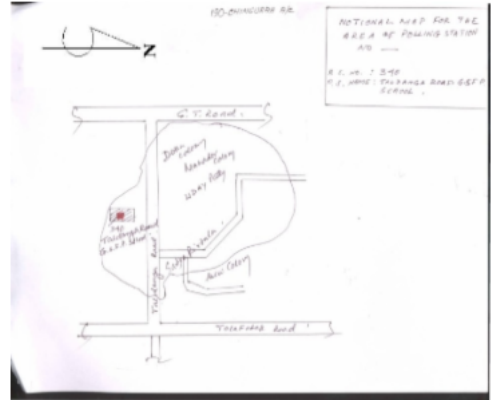

নির্বাচক নিবন্ধন আধিকারিকের স্বাক্ষর

Nazri Naksha

Google Map View

Polling Station Building Front View

Polling Station Front View

Cad View

Key MAP View

বিধানসভা নির্বাচনক্ষেত্রের নং, নাম : 190-চুচুড়া
ভাগ নং, নাম : 1-সত্যাপীড়তলা(নিউ কলোনী).