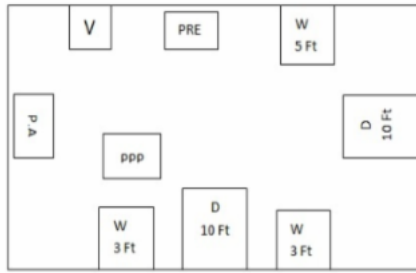

নির্বাচক নিবন্ধন আধিকারিকের স্বাক্ষর

Nazri Naksha

Google Map View

Polling Station Building Front View

Polling Station Front View

Cad View

Key MAP View

বিধানসভা নির্বাচনক্ষেত্রের নং, নাম : 190-চুচুড়া
ভাগ নং, নাম : 1-সত্যাপীড়তলা(নিউ কলোনী).