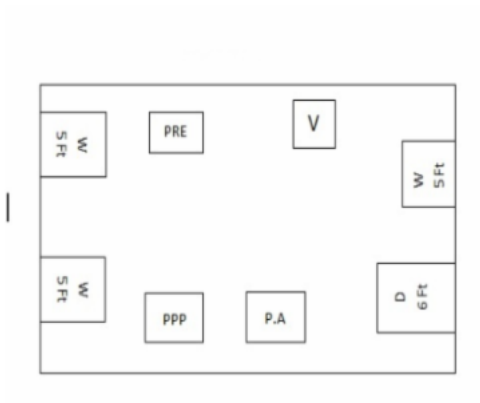

নির্বাচক নিবন্ধন আধিকারিকের স্বাক্ষর

Nazri Naksha

Google Map View

Polling Station Building Front View

Polling Station Front View

Cad View

Key MAP View

বিধানসভা নির্বাচনক্ষেত্রের নং, নাম : 190-চুঁচড়া
ভাগ নং, নাম : 1-শ্যামবাবুর ঘাট(আংশিক).