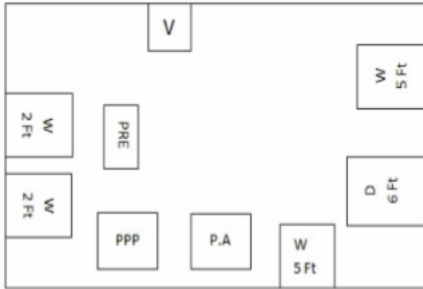

নির্বাচক নিবন্ধন আধিকারিকের স্বাক্ষর

Nazri Naksha

Google Map View

Polling Station Building Front View

Polling Station Front View

Cad View

Key MAP View

1 নাম : কল্পনা মাল স্বামীর নাম: রঞ্জিত মাল বাড়ির নং : n0329 বয়স : 54 লিঙ্গ : মহিলা	CHK2977494 ফটো উপলব্ধ	2 নাম : রঞ্জিত মাল পিতার নাম: রঞ্জিত মাল বাড়ির নং : n0328 বয়স : 60 লিঙ্গ : পুরুষ	CHK2977486 ফটো উপলব্ধ	3 নাম : ময়না মাল পিতার নাম: রঞ্জিত মাল বাড়ির নং : n0328 বয়স : 30 লিঙ্গ : মহিলা	WOD2453017 ফটো উপলব্ধ
4 নাম : রুমকী মাল পিতার নাম: রঞ্জিত মাল বাড়ির নং : n0328 বয়স : 27 লিঙ্গ : পুরুষ	WOD2659423 ফটো উপলব্ধ	5 নাম : দিপালী দে পিতার নাম: দিলীপ দে বাড়ির নং : এন0229 বয়স : 37 লিঙ্গ : মহিলা	CHK2965549 ফটো উপলব্ধ	6 নাম : সোনালী অধিকারী স্বামীর নাম: সুরজিৎ অধিকারী বাড়ির নং : n0026 বয়স : 35 লিঙ্গ : মহিলা	WOD2659464 ফটো উপলব্ধ
7 নাম : সুবল চন্দ্র অধিকারী পিতার নাম: শচীন্দ্র নাথ অধিকারী বাড়ির নং : n0007 বয়স : 82 লিঙ্গ : পুরুষ	WB/27/186/633049 ফটো উপলব্ধ	8 নাম : বন্দনা অধিকারী স্বামীর নাম: সুবল চন্দ্র অধিকারী বাড়ির নং : n0007 বয়স : 79 লিঙ্গ : মহিলা	WB/27/186/633272 ফটো উপলব্ধ	9 নাম : সুদীপ অধিকারী পিতার নাম: সুবল চন্দ্র অধিকারী বাড়ির নং : n0007 বয়স : 48 লিঙ্গ : পুরুষ	WB/27/186/633125 ফটো উপলব্ধ
10 নাম : সত্যনারায়ন অধিকারী পিতার নাম: শ্যামসুন্দর অধিকারী বাড়ির নং : n0026 বয়স : 74 লিঙ্গ : পুরুষ	CHK1675347 ফটো উপলব্ধ	11 নাম : সুরজিৎ অধিকারী পিতার নাম: সত্যনারায়ন অধিকারী বাড়ির নং : n0026 বয়স : 40 লিঙ্গ : পুরুষ	CHK2726115 ফটো উপলব্ধ	12 নাম : কৃষ্ণ দাস পিতার নাম: অযোদ্ধা দাস বাড়ির নং : n0026 বয়স : 58 লিঙ্গ : পুরুষ	WB/27/186/552552 ফটো উপলব্ধ
13 নাম : লোকনাথ অধিকারী পিতার নাম: উত্তম অধিকারী বাড়ির নং : এন000 বয়স : 21 লিঙ্গ : পুরুষ	WOD3158326 ফটো উপলব্ধ	14 নাম : রীনা অধিকারী স্বামীর নাম: উত্তম অধিকারী বাড়ির নং : n0298 বয়স : 50 লিঙ্গ : মহিলা	CHK1759133 ফটো উপলব্ধ	15 নাম : উত্তম অধিকারী পিতার নাম: লক্ষীকান্ত অধিকারী বাড়ির নং : n0297 বয়স : 62 লিঙ্গ : পুরুষ	WB/27/186/642292 ফটো উপলব্ধ
16 নাম : শুভজিৎ অধিকারী পিতার নাম: সত্য নারায়ন অধিকারী বাড়ির নং : n0026 বয়স : 39 লিঙ্গ : পুরুষ	CHK2726099 ফটো উপলব্ধ	17 নাম : পিয়ালী অধিকারী স্বামীর নাম: সুদীপ অধিকারী বাড়ির নং : n0026 বয়স : 40 লিঙ্গ : মহিলা	CHK2726248 ফটো উপলব্ধ	18 নাম : কুনাল দাস পিতার নাম: কৃষ্ণ দাস বাড়ির নং : n0026 বয়স : 34 লিঙ্গ : পুরুষ	WOD1722685 ফটো উপলব্ধ
19 নাম : উমা রজক (দাস) স্বামীর নাম: কৃষ্ণ দাস বাড়ির নং : n0026 বয়স : 56 লিঙ্গ : মহিলা	CHK2726347 ফটো উপলব্ধ	20 নাম : সাথী অধিকারী স্বামীর নাম: সুরজিৎ অধিকারী বাড়ির নং : এন0026 বয়স : 33 লিঙ্গ : মহিলা	WOD3230182 ফটো উপলব্ধ	21 নাম : জয়াবতী কুন্ডু স্বামীর নাম: বিজয়কৃষ্ণ কুন্ডু বাড়ির নং : n0289 বয়স : 80 লিঙ্গ : মহিলা	WOD2954709 ফটো উপলব্ধ
22 নাম : সংহিতা কুন্ডু স্বামীর নাম: মহেন্দ্র নাথ কুন্ডু বাড়ির নং : n0291 বয়স : 45 লিঙ্গ : মহিলা	MNB1565266 ফটো উপলব্ধ	23 নাম : অর্নব কুমার কাঞ্জী পিতার নাম: অচীন কুমার কাঞ্জী বাড়ির নং : n0085 বয়স : 41 লিঙ্গ : পুরুষ	CHK3036225 ফটো উপলব্ধ	24 নাম : অচিন কুমার কাঞ্জী পিতার নাম: অমৃতলাল কাঞ্জী বাড়ির নং : n0085 বয়স : 79 লিঙ্গ : পুরুষ	WB/27/186/633230 ফটো উপলব্ধ
25 নাম : আরতী কাঞ্জী স্বামীর নাম: অচীন কাঞ্জী বাড়ির নং : n0063 বয়স : 69 লিঙ্গ : মহিলা	WB/27/186/633231 ফটো উপলব্ধ	26 নাম : বানী মন্ডল স্বামীর নাম: অমিয় মন্ডল বাড়ির নং : 12 বয়স : 67 লিঙ্গ : মহিলা	LQP1548809 ফটো উপলব্ধ	27 নাম : অতনু মন্ডল পিতার নাম: অমিয় কুমার মন্ডল বাড়ির নং : 12 বয়স : 35 লিঙ্গ : পুরুষ	TGC1324268 ফটো উপলব্ধ
28 নাম : সঞ্জয় খাঁড়া পিতার নাম: অনিল খাঁড়া বাড়ির নং : n0310 বয়স : 27 লিঙ্গ : পুরুষ	WOD2659373 ফটো উপলব্ধ	29 নাম : অজয় খাঁড়া পিতার নাম: অনিল খাঁড়া বাড়ির নং : এন0310 বয়স : 25 লিঙ্গ : পুরুষ	WOD3001799 ফটো উপলব্ধ	30 নাম : অনিল খাঁড়া পিতার নাম: কানাই খাঁড়া বাড়ির নং : n0310 বয়স : 58 লিঙ্গ : পুরুষ	WOD2301430 ফটো উপলব্ধ