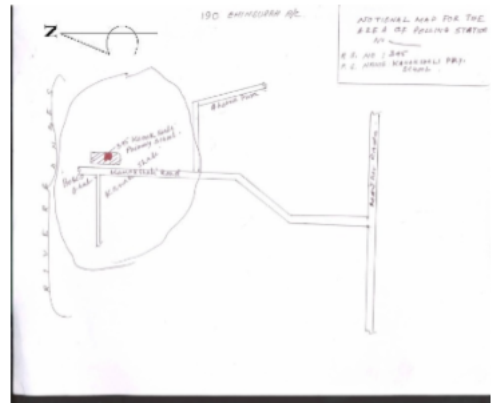

নির্বাচক নিবন্ধন আধিকারিকের স্বাক্ষর

Nazri Naksha

Google Map View

Polling Station Building Front View

Polling Station Front View

Cad View

Key MAP View

1 নাম : কল্পনা মাল স্বামীর নাম: রঞ্জিত মাল বাড়ির নং : n0329 বয়স : 54 লিঙ্গ : মহিলা	CHK2977494 ফটো উপলব্ধ	2 নাম : রঞ্জিত মাল পিতার নাম: রঞ্জিত মাল বাড়ির নং : n0328 বয়স : 60 লিঙ্গ : পুরুষ	CHK2977486 ফটো উপলব্ধ	3 নাম : ময়না মাল পিতার নাম: রঞ্জিত মাল বাড়ির নং : n0328 বয়স : 30 লিঙ্গ : মহিলা	WOD2453017 ফটো উপলব্ধ
4 নাম : রুমকী মাল পিতার নাম: রঞ্জিত মাল বাড়ির নং : n0328 বয়স : 27 লিঙ্গ : পুরুষ	WOD2659423 ফটো উপলব্ধ	5 নাম : দিপালী দে পিতার নাম: দিলীপ দে বাড়ির নং : এন0229 বয়স : 37 লিঙ্গ : মহিলা	CHK2965549 ফটো উপলব্ধ	6 নাম : সোনালী অধিকারী স্বামীর নাম: সুরজিৎ অধিকারী বাড়ির নং : n0026 বয়স : 35 লিঙ্গ : মহিলা	WOD2659464 ফটো উপলব্ধ
7 নাম : সুবল চন্দ্র অধিকারী পিতার নাম: শচীন্দ্র নাথ অধিকারী বাড়ির নং : n0007 বয়স : 82 লিঙ্গ : পুরুষ	WB/27/186/633049 ফটো উপলব্ধ	8 নাম : বন্দনা অধিকারী স্বামীর নাম: সুবল চন্দ্র অধিকারী বাড়ির নং : n0007 বয়স : 79 লিঙ্গ : মহিলা	WB/27/186/633272 ফটো উপলব্ধ	9 নাম : সুদীপ অধিকারী পিতার নাম: সুবল চন্দ্র অধিকারী বাড়ির নং : n0007 বয়স : 48 লিঙ্গ : পুরুষ	WB/27/186/633125 ফটো উপলব্ধ
10 নাম : সত্যনারায়ন অধিকারী পিতার নাম: শ্যামসুন্দর অধিকারী বাড়ির নং : n0026 বয়স : 74 লিঙ্গ : পুরুষ	CHK1675347 ফটো উপলব্ধ	11 নাম : সুরজিৎ অধিকারী পিতার নাম: সত্যনারায়ন অধিকারী বাড়ির নং : n0026 বয়স : 40 লিঙ্গ : পুরুষ	CHK2726115 ফটো উপলব্ধ	12 নাম : কৃষ্ণ দাস পিতার নাম: অযোদ্ধা দাস বাড়ির নং : n0026 বয়স : 58 লিঙ্গ : পুরুষ	WB/27/186/552552 ফটো উপলব্ধ
13 নাম : লোকনাথ অধিকারী পিতার নাম: উত্তম অধিকারী বাড়ির নং : এন000 বয়স : 21 লিঙ্গ : পুরুষ	WOD3158326 ফটো উপলব্ধ	14 নাম : রীনা অধিকারী স্বামীর নাম: উত্তম অধিকারী বাড়ির নং : n0298 বয়স : 50 লিঙ্গ : মহিলা	CHK1759133 ফটো উপলব্ধ	15 নাম : উত্তম অধিকারী পিতার নাম: লক্ষীকান্ত অধিকারী বাড়ির নং : n0297 বয়স : 62 লিঙ্গ : পুরুষ	WB/27/186/642292 ফটো উপলব্ধ
16 নাম : শুভজিৎ অধিকারী পিতার নাম: সত্য নারায়ন অধিকারী বাড়ির নং : n0026 বয়স : 39 লিঙ্গ : পুরুষ	CHK2726099 ফটো উপলব্ধ	17 নাম : পিয়ালী অধিকারী স্বামীর নাম: সুদীপ অধিকারী বাড়ির নং : n0026 বয়স : 40 লিঙ্গ : মহিলা	CHK2726248 ফটো উপলব্ধ	18 নাম : কুনাল দাস পিতার নাম: কৃষ্ণ দাস বাড়ির নং : n0026 বয়স : 34 লিঙ্গ : পুরুষ	WOD1722685 ফটো উপলব্ধ
19 নাম : উমা রজক (দাস) স্বামীর নাম: কৃষ্ণ দাস বাড়ির নং : n0026 বয়স : 56 লিঙ্গ : মহিলা	CHK2726347 ফটো উপলব্ধ	20 নাম : সাথী অধিকারী স্বামীর নাম: সুরজিৎ অধিকারী বাড়ির নং : এন0026 বয়স : 33 লিঙ্গ : মহিলা	WOD3230182 ফটো উপলব্ধ	21 নাম : জয়াবতী কুন্ডু স্বামীর নাম: বিজয়কৃষ্ণ কুন্ডু বাড়ির নং : n0289 বয়স : 80 লিঙ্গ : মহিলা	WOD2954709 ফটো উপলব্ধ
22 নাম : সংহিতা কুন্ডু স্বামীর নাম: মহেন্দ্র নাথ কুন্ডু বাড়ির নং : n0291 বয়স : 45 লিঙ্গ : মহিলা	MNB1565266 ফটো উপলব্ধ	23 নাম : অর্নব কুমার কাঞ্জী পিতার নাম: অচীন কুমার কাঞ্জী বাড়ির নং : n0085 বয়স : 41 লিঙ্গ : পুরুষ	CHK3036225 ফটো উপলব্ধ	24 নাম : অচিন কুমার কাঞ্জী পিতার নাম: অমৃতলাল কাঞ্জী বাড়ির নং : n0085 বয়স : 79 লিঙ্গ : পুরুষ	WB/27/186/633230 ফটো উপলব্ধ
25 নাম : আরতী কাঞ্জী স্বামীর নাম: অচীন কাঞ্জী বাড়ির নং : n0063 বয়স : 69 লিঙ্গ : মহিলা	WB/27/186/633231 ফটো উপলব্ধ	26 নাম : বানী মন্ডল স্বামীর নাম: অমিয় মন্ডল বাড়ির নং : 12 বয়স : 67 লিঙ্গ : মহিলা	LQP1548809 ফটো উপলব্ধ	27 নাম : অতনু মন্ডল পিতার নাম: অমিয় কুমার মন্ডল বাড়ির নং : 12 বয়স : 35 লিঙ্গ : পুরুষ	TGC1324268 ফটো উপলব্ধ
28 নাম : সঞ্জয় খাঁড়া পিতার নাম: অনিল খাঁড়া বাড়ির নং : n0310 বয়স : 27 লিঙ্গ : পুরুষ	WOD2659373 ফটো উপলব্ধ	29 নাম : অজয় খাঁড়া পিতার নাম: অনিল খাঁড়া বাড়ির নং : এন0310 বয়স : 25 লিঙ্গ : পুরুষ	WOD3001799 ফটো উপলব্ধ	30 নাম : অনিল খাঁড়া পিতার নাম: কানাই খাঁড়া বাড়ির নং : n0310 বয়স : 58 লিঙ্গ : পুরুষ	WOD2301430 ফটো উপলব্ধ