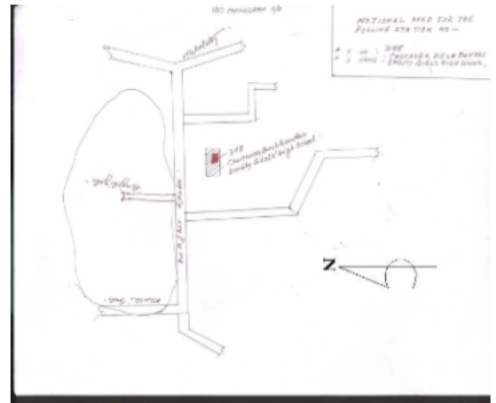

নির্বাচক নিবন্ধন আধিকারিকের স্বাক্ষর

Nazri Naksha

Google Map View

Polling Station Building Front View

Polling Station Front View

Cad View

Key MAP View

| | | | | | | | | | | | |
|----|------------------|---|------------|----|------------------|---|------------|----|------------------|---|------------|
| 1 | WOD3001484 | নাম : রোজিনা খাতুন পিতার নাম : মহম্মদ রাকিব উদ্দিন বাড়ির নং : 134 বয়স : 23 লিঙ্গ : মহিলা | ফটো উপলব্ধ | 2 | WOD3156973 | নাম : সিমরান খাতুন পিতার নাম : মুইজ মুক্তার বাড়ির নং : এন000 বয়স : 21 লিঙ্গ : মহিলা | ফটো উপলব্ধ | 3 | WOD3156650 | নাম : মুসলিমা খাতুন পিতার নাম : সিরাজুল মিস্ত্রী বাড়ির নং : এন000 বয়স : 21 লিঙ্গ : মহিলা | ফটো উপলব্ধ |
| 4 | WOD2980944 | নাম : সেখ সুরাফ মায়ের নাম : জামেনা বিবি বাড়ির নং : N0097 বয়স : 40 লিঙ্গ : পুরুষ | ফটো উপলব্ধ | 5 | WB/27/186/645053 | নাম : মুক্তার পিতার নাম : মুইজ গোলাম হোসেন বাড়ির নং : n0044 বয়স : 54 লিঙ্গ : পুরুষ | ফটো উপলব্ধ | 6 | WB/27/186/645626 | নাম : খাতুন মাজিদা পিতার নাম : মোঃ গোলাম হোসেন বাড়ির নং : n0044 বয়স : 52 লিঙ্গ : মহিলা | ফটো উপলব্ধ |
| 7 | WOD2587137 | নাম : মহম্মদ সুরাফ পিতার নাম : মুইজ সফ বাড়ির নং : n0065 বয়স : 45 লিঙ্গ : পুরুষ | ফটো উপলব্ধ | 8 | WOD2587160 | নাম : সাবানা খাতুন পিতার নাম : জামাল উদ্দিন বাড়ির নং : n0067 বয়স : 37 লিঙ্গ : মহিলা | ফটো উপলব্ধ | 9 | WOD2587178 | নাম : আমিনা বিবি স্বামীর নাম : মহঃ সুরাফ বাড়ির নং : n0065 বয়স : 36 লিঙ্গ : মহিলা | ফটো উপলব্ধ |
| 10 | WOD2587079 | নাম : রেহানা বেগম স্বামীর নাম : মহঃ খালেদ বাড়ির নং : n0072 বয়স : 54 লিঙ্গ : মহিলা | ফটো উপলব্ধ | 11 | WOD2587061 | নাম : রহিমা বিবি স্বামীর নাম : সিরাজুল মিস্ত্রী বাড়ির নং : n0153 বয়স : 45 লিঙ্গ : মহিলা | ফটো উপলব্ধ | 12 | WOD2453298 | নাম : সালমি খাতুন মায়ের নাম : মুন্নি বিবি বাড়ির নং : n0054 বয়স : 30 লিঙ্গ : মহিলা | ফটো উপলব্ধ |
| 13 | CHK1757129 | নাম : মুন্নি বিবি স্বামীর নাম : সেখ সাজাহান বাড়ির নং : n0054 বয়স : 44 লিঙ্গ : মহিলা | ফটো উপলব্ধ | 14 | WB/27/186/409008 | নাম : সেখ সাজাহান পিতার নাম : সেখ আইনুল বাড়ির নং : n0054 বয়স : 53 লিঙ্গ : পুরুষ | ফটো উপলব্ধ | 15 | CHK2977304 | নাম : সামসুদ্দিন খান পিতার নাম : সফিউল্লা খান বাড়ির নং : n0053 বয়স : 39 লিঙ্গ : পুরুষ | ফটো উপলব্ধ |
| 16 | CHK1680115 | নাম : জাবেদা বিবি স্বামীর নাম : মহঃ সাবির হোসেন বাড়ির নং : n0053 বয়স : 47 লিঙ্গ : মহিলা | ফটো উপলব্ধ | 17 | WB/27/186/645562 | নাম : মহঃ সাবির হোসেন পিতার নাম : সেখ সুকুর আলি বাড়ির নং : n0053 বয়স : 53 লিঙ্গ : পুরুষ | ফটো উপলব্ধ | 18 | WB/27/186/645148 | নাম : রেজিনা বিবি স্বামীর নাম : সেখ রহমান বাড়ির নং : n0053 বয়স : 56 লিঙ্গ : মহিলা | ফটো উপলব্ধ |
| 19 | WOD1723477 | নাম : সহিদা খাতুন পিতার নাম : সফিউল্লা খাঁ বাড়ির নং : n0053 বয়স : 39 লিঙ্গ : মহিলা | ফটো উপলব্ধ | 20 | WOD1418086 | নাম : রেহেনা বিবি স্বামীর নাম : মহঃ মানিক বাড়ির নং : n0044 বয়স : 46 লিঙ্গ : মহিলা | ফটো উপলব্ধ | 21 | WOD2453553 | নাম : সেখ বাপ্পা পিতার নাম : সেখ রহমান বাড়ির নং : n0053 বয়স : 30 লিঙ্গ : পুরুষ | ফটো উপলব্ধ |
| 22 | WOD2302123 | নাম : রেহেনা বিবি স্বামীর নাম : সেখ কায়েম বাড়ির নং : n0053 বয়স : 31 লিঙ্গ : মহিলা | ফটো উপলব্ধ | 23 | WOD1538180 | নাম : রুপা বিবি স্বামীর নাম : সেখ মোমিন বাড়ির নং : n0068 বয়স : 37 লিঙ্গ : মহিলা | ফটো উপলব্ধ | 24 | WB/27/186/645600 | নাম : সেখ খালেদ পিতার নাম : সেখ হানিফ বাড়ির নং : n0072 বয়স : 51 লিঙ্গ : পুরুষ | ফটো উপলব্ধ |
| 25 | WB/27/186/645583 | নাম : সেখ রহমান পিতার নাম : সেখ নূর বাড়ির নং : n0053 বয়স : 63 লিঙ্গ : পুরুষ | ফটো উপলব্ধ | 26 | WB/27/186/645579 | নাম : মহঃ সিরাজউদ্দিন পিতার নাম : মহঃ গোলাম রসুল বাড়ির নং : n0063 বয়স : 76 লিঙ্গ : পুরুষ | ফটো উপলব্ধ | 27 | WB/27/186/645557 | নাম : মহঃ খালেদ পিতার নাম : মুইজ গোলাম রহমান বাড়ির নং : 72 বয়স : 64 লিঙ্গ : পুরুষ | ফটো উপলব্ধ |
| 28 | WB/27/186/645554 | নাম : মোমেনা বিবি স্বামীর নাম : সেখ ঈশাক বাড়ির নং : n0068 বয়স : 54 লিঙ্গ : মহিলা | ফটো উপলব্ধ | 29 | WB/27/186/645462 | নাম : সেখ ঈশাক পিতার নাম : সেখ জব্বার বাড়ির নং : n0068 বয়স : 67 লিঙ্গ : পুরুষ | ফটো উপলব্ধ | 30 | WB/27/186/645339 | নাম : জাহেদা বেওয়া স্বামীর নাম : মহঃ গোলাম নবি বাড়ির নং : n0067 বয়স : 71 লিঙ্গ : মহিলা | ফটো উপলব্ধ |