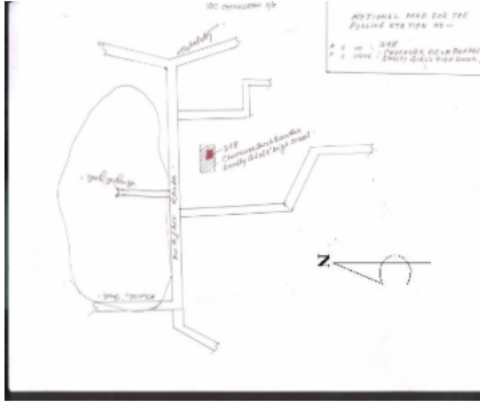

নির্বাচক নিবন্ধন আধিকারিকের স্বাক্ষর

Nazri Naksha

Google Map View

Polling Station Building Front View

Polling Station Front View

Cad View

Key MAP View

| | | | | | | | | | | | |
|----|------------------|---|------------|----|------------------|---|------------|----|------------------|---|------------|
| 1 | WOD3001484 | নাম : রোজিনা খাতুন পিতার নাম : মহম্মদ রাকিব উদ্দিন বাড়ির নং : 134 বয়স : 23 লিঙ্গ : মহিলা | ফটো উপলব্ধ | 2 | WOD3156973 | নাম : সিমরান খাতুন পিতার নাম : মুইজ মুক্তার বাড়ির নং : এন000 বয়স : 21 লিঙ্গ : মহিলা | ফটো উপলব্ধ | 3 | WOD3156650 | নাম : মুসলিমা খাতুন পিতার নাম : সিরাজুল মিস্ত্রী বাড়ির নং : এন000 বয়স : 21 লিঙ্গ : মহিলা | ফটো উপলব্ধ |
| 4 | WOD2980944 | নাম : সেখ সুরাফ মায়ের নাম : জামেনা বিবি বাড়ির নং : N0097 বয়স : 40 লিঙ্গ : পুরুষ | ফটো উপলব্ধ | 5 | WB/27/186/645053 | নাম : মুক্তার পিতার নাম : মুইজ গোলাম হোসেন বাড়ির নং : n0044 বয়স : 54 লিঙ্গ : পুরুষ | ফটো উপলব্ধ | 6 | WB/27/186/645626 | নাম : খাতুন মাজিদা পিতার নাম : মোঃ গোলাম হোসেন বাড়ির নং : n0044 বয়স : 52 লিঙ্গ : মহিলা | ফটো উপলব্ধ |
| 7 | WOD2587137 | নাম : মহম্মদ সুরাফ পিতার নাম : মুইজ সফ বাড়ির নং : n0065 বয়স : 45 লিঙ্গ : পুরুষ | ফটো উপলব্ধ | 8 | WOD2587160 | নাম : সাবানা খাতুন পিতার নাম : জামাল উদ্দিন বাড়ির নং : n0067 বয়স : 37 লিঙ্গ : মহিলা | ফটো উপলব্ধ | 9 | WOD2587178 | নাম : আমিনা বিবি স্বামীর নাম : মহঃ সুরাফ বাড়ির নং : n0065 বয়স : 36 লিঙ্গ : মহিলা | ফটো উপলব্ধ |
| 10 | WOD2587079 | নাম : রেহানা বেগম স্বামীর নাম : মহঃ খালেদ বাড়ির নং : n0072 বয়স : 54 লিঙ্গ : মহিলা | ফটো উপলব্ধ | 11 | WOD2587061 | নাম : রহিমা বিবি স্বামীর নাম : সিরাজুল মিস্ত্রী বাড়ির নং : n0153 বয়স : 45 লিঙ্গ : মহিলা | ফটো উপলব্ধ | 12 | WOD2453298 | নাম : সালমি খাতুন মায়ের নাম : মুন্নি বিবি বাড়ির নং : n0054 বয়স : 30 লিঙ্গ : মহিলা | ফটো উপলব্ধ |
| 13 | CHK1757129 | নাম : মুন্নি বিবি স্বামীর নাম : সেখ সাজাহান বাড়ির নং : n0054 বয়স : 44 লিঙ্গ : মহিলা | ফটো উপলব্ধ | 14 | WB/27/186/409008 | নাম : সেখ সাজাহান পিতার নাম : সেখ আইনুল বাড়ির নং : n0054 বয়স : 53 লিঙ্গ : পুরুষ | ফটো উপলব্ধ | 15 | CHK2977304 | নাম : সামসুদ্দিন খান পিতার নাম : সফিউল্লা খান বাড়ির নং : n0053 বয়স : 39 লিঙ্গ : পুরুষ | ফটো উপলব্ধ |
| 16 | CHK1680115 | নাম : জাবেদা বিবি স্বামীর নাম : মহঃ সাবির হোসেন বাড়ির নং : n0053 বয়স : 47 লিঙ্গ : মহিলা | ফটো উপলব্ধ | 17 | WB/27/186/645562 | নাম : মহঃ সাবির হোসেন পিতার নাম : সেখ সুকুর আলি বাড়ির নং : n0053 বয়স : 53 লিঙ্গ : পুরুষ | ফটো উপলব্ধ | 18 | WB/27/186/645148 | নাম : রেজিনা বিবি স্বামীর নাম : সেখ রহমান বাড়ির নং : n0053 বয়স : 56 লিঙ্গ : মহিলা | ফটো উপলব্ধ |
| 19 | WOD1723477 | নাম : সহিদা খাতুন পিতার নাম : সফিউল্লা খাঁ বাড়ির নং : n0053 বয়স : 39 লিঙ্গ : মহিলা | ফটো উপলব্ধ | 20 | WOD1418086 | নাম : রেহেনা বিবি স্বামীর নাম : মহঃ মানিক বাড়ির নং : n0044 বয়স : 46 লিঙ্গ : মহিলা | ফটো উপলব্ধ | 21 | WOD2453553 | নাম : সেখ বাপ্পা পিতার নাম : সেখ রহমান বাড়ির নং : n0053 বয়স : 30 লিঙ্গ : পুরুষ | ফটো উপলব্ধ |
| 22 | WOD2302123 | নাম : রেহেনা বিবি স্বামীর নাম : সেখ কায়েম বাড়ির নং : n0053 বয়স : 31 লিঙ্গ : মহিলা | ফটো উপলব্ধ | 23 | WOD1538180 | নাম : রুপা বিবি স্বামীর নাম : সেখ মোমিন বাড়ির নং : n0068 বয়স : 37 লিঙ্গ : মহিলা | ফটো উপলব্ধ | 24 | WB/27/186/645600 | নাম : সেখ খালেদ পিতার নাম : সেখ হানিফ বাড়ির নং : n0072 বয়স : 51 লিঙ্গ : পুরুষ | ফটো উপলব্ধ |
| 25 | WB/27/186/645583 | নাম : সেখ রহমান পিতার নাম : সেখ নূর বাড়ির নং : n0053 বয়স : 63 লিঙ্গ : পুরুষ | ফটো উপলব্ধ | 26 | WB/27/186/645579 | নাম : মহঃ সিরাজউদ্দিন পিতার নাম : মহঃ গোলাম রসুল বাড়ির নং : n0063 বয়স : 76 লিঙ্গ : পুরুষ | ফটো উপলব্ধ | 27 | WB/27/186/645557 | নাম : মহঃ খালেদ পিতার নাম : মুইজ গোলাম রহমান বাড়ির নং : 72 বয়স : 64 লিঙ্গ : পুরুষ | ফটো উপলব্ধ |
| 28 | WB/27/186/645554 | নাম : মোমেনা বিবি স্বামীর নাম : সেখ ঈশাক বাড়ির নং : n0068 বয়স : 54 লিঙ্গ : মহিলা | ফটো উপলব্ধ | 29 | WB/27/186/645462 | নাম : সেখ ঈশাক পিতার নাম : সেখ জব্বার বাড়ির নং : n0068 বয়স : 67 লিঙ্গ : পুরুষ | ফটো উপলব্ধ | 30 | WB/27/186/645339 | নাম : জাহেদা বেওয়া স্বামীর নাম : মহঃ গোলাম নবি বাড়ির নং : n0067 বয়স : 71 লিঙ্গ : মহিলা | ফটো উপলব্ধ |