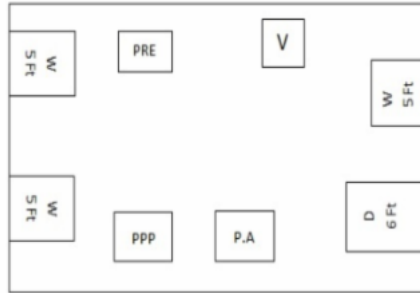

নির্বাচক নিবন্ধন আধিকারিকের স্বাক্ষর

Nazri Naksha

Google Map View

Polling Station Building Front View

Polling Station Front View

Cad View

Key MAP View

| | | | | | | | | | | | |
|----|------------------|---|------------|----|------------------|---|------------|----|------------------|---|------------|
| 1 | WOD3001484 | নাম : রোজিনা খাতুন পিতার নাম : মহম্মদ রাকিব উদ্দিন বাড়ির নং : 134 বয়স : 23 লিঙ্গ : মহিলা | ফটো উপলব্ধ | 2 | WOD3156973 | নাম : সিমরান খাতুন পিতার নাম : মুইজ মুক্তার বাড়ির নং : এন000 বয়স : 21 লিঙ্গ : মহিলা | ফটো উপলব্ধ | 3 | WOD3156650 | নাম : মুসলিমা খাতুন পিতার নাম : সিরাজুল মিস্ত্রী বাড়ির নং : এন000 বয়স : 21 লিঙ্গ : মহিলা | ফটো উপলব্ধ |
| 4 | WOD2980944 | নাম : সেখ সুরাফ মায়ের নাম : জামেনা বিবি বাড়ির নং : N0097 বয়স : 40 লিঙ্গ : পুরুষ | ফটো উপলব্ধ | 5 | WB/27/186/645053 | নাম : মুক্তার পিতার নাম : মুইজ গোলাম হোসেন বাড়ির নং : n0044 বয়স : 54 লিঙ্গ : পুরুষ | ফটো উপলব্ধ | 6 | WB/27/186/645626 | নাম : খাতুন মাজিদা পিতার নাম : মোঃ গোলাম হোসেন বাড়ির নং : n0044 বয়স : 52 লিঙ্গ : মহিলা | ফটো উপলব্ধ |
| 7 | WOD2587137 | নাম : মহম্মদ সুরাফ পিতার নাম : মুইজ সফ বাড়ির নং : n0065 বয়স : 45 লিঙ্গ : পুরুষ | ফটো উপলব্ধ | 8 | WOD2587160 | নাম : সাবানা খাতুন পিতার নাম : জামাল উদ্দিন বাড়ির নং : n0067 বয়স : 37 লিঙ্গ : মহিলা | ফটো উপলব্ধ | 9 | WOD2587178 | নাম : আমিনা বিবি স্বামীর নাম : মহঃ সুরাফ বাড়ির নং : n0065 বয়স : 36 লিঙ্গ : মহিলা | ফটো উপলব্ধ |
| 10 | WOD2587079 | নাম : রেহানা বেগম স্বামীর নাম : মহঃ খালেদ বাড়ির নং : n0072 বয়স : 54 লিঙ্গ : মহিলা | ফটো উপলব্ধ | 11 | WOD2587061 | নাম : রহিমা বিবি স্বামীর নাম : সিরাজুল মিস্ত্রী বাড়ির নং : n0153 বয়স : 45 লিঙ্গ : মহিলা | ফটো উপলব্ধ | 12 | WOD2453298 | নাম : সালমি খাতুন মায়ের নাম : মুন্নি বিবি বাড়ির নং : n0054 বয়স : 30 লিঙ্গ : মহিলা | ফটো উপলব্ধ |
| 13 | CHK1757129 | নাম : মুন্নি বিবি স্বামীর নাম : সেখ সাজাহান বাড়ির নং : n0054 বয়স : 44 লিঙ্গ : মহিলা | ফটো উপলব্ধ | 14 | WB/27/186/409008 | নাম : সেখ সাজাহান পিতার নাম : সেখ আইনুল বাড়ির নং : n0054 বয়স : 53 লিঙ্গ : পুরুষ | ফটো উপলব্ধ | 15 | CHK2977304 | নাম : সামসুদ্দিন খান পিতার নাম : সফিউল্লা খান বাড়ির নং : n0053 বয়স : 39 লিঙ্গ : পুরুষ | ফটো উপলব্ধ |
| 16 | CHK1680115 | নাম : জাবেদা বিবি স্বামীর নাম : মহঃ সাবির হোসেন বাড়ির নং : n0053 বয়স : 47 লিঙ্গ : মহিলা | ফটো উপলব্ধ | 17 | WB/27/186/645562 | নাম : মহঃ সাবির হোসেন পিতার নাম : সেখ সুকুর আলি বাড়ির নং : n0053 বয়স : 53 লিঙ্গ : পুরুষ | ফটো উপলব্ধ | 18 | WB/27/186/645148 | নাম : রেজিনা বিবি স্বামীর নাম : সেখ রহমান বাড়ির নং : n0053 বয়স : 56 লিঙ্গ : মহিলা | ফটো উপলব্ধ |
| 19 | WOD1723477 | নাম : সহিদা খাতুন পিতার নাম : সফিউল্লা খাঁ বাড়ির নং : n0053 বয়স : 39 লিঙ্গ : মহিলা | ফটো উপলব্ধ | 20 | WOD1418086 | নাম : রেহেনা বিবি স্বামীর নাম : মহঃ মানিক বাড়ির নং : n0044 বয়স : 46 লিঙ্গ : মহিলা | ফটো উপলব্ধ | 21 | WOD2453553 | নাম : সেখ বাপ্পা পিতার নাম : সেখ রহমান বাড়ির নং : n0053 বয়স : 30 লিঙ্গ : পুরুষ | ফটো উপলব্ধ |
| 22 | WOD2302123 | নাম : রেহেনা বিবি স্বামীর নাম : সেখ কায়েম বাড়ির নং : n0053 বয়স : 31 লিঙ্গ : মহিলা | ফটো উপলব্ধ | 23 | WOD1538180 | নাম : রুপা বিবি স্বামীর নাম : সেখ মোমিন বাড়ির নং : n0068 বয়স : 37 লিঙ্গ : মহিলা | ফটো উপলব্ধ | 24 | WB/27/186/645600 | নাম : সেখ খালেদ পিতার নাম : সেখ হানিফ বাড়ির নং : n0072 বয়স : 51 লিঙ্গ : পুরুষ | ফটো উপলব্ধ |
| 25 | WB/27/186/645583 | নাম : সেখ রহমান পিতার নাম : সেখ নূর বাড়ির নং : n0053 বয়স : 63 লিঙ্গ : পুরুষ | ফটো উপলব্ধ | 26 | WB/27/186/645579 | নাম : মহঃ সিরাজউদ্দিন পিতার নাম : মহঃ গোলাম রসুল বাড়ির নং : n0063 বয়স : 76 লিঙ্গ : পুরুষ | ফটো উপলব্ধ | 27 | WB/27/186/645557 | নাম : মহঃ খালেদ পিতার নাম : মুইজ গোলাম রহমান বাড়ির নং : 72 বয়স : 64 লিঙ্গ : পুরুষ | ফটো উপলব্ধ |
| 28 | WB/27/186/645554 | নাম : মোমেনা বিবি স্বামীর নাম : সেখ ঈশাক বাড়ির নং : n0068 বয়স : 54 লিঙ্গ : মহিলা | ফটো উপলব্ধ | 29 | WB/27/186/645462 | নাম : সেখ ঈশাক পিতার নাম : সেখ জব্বার বাড়ির নং : n0068 বয়স : 67 লিঙ্গ : পুরুষ | ফটো উপলব্ধ | 30 | WB/27/186/645339 | নাম : জাহেদা বেওয়া স্বামীর নাম : মহঃ গোলাম নবি বাড়ির নং : n0067 বয়স : 71 লিঙ্গ : মহিলা | ফটো উপলব্ধ |