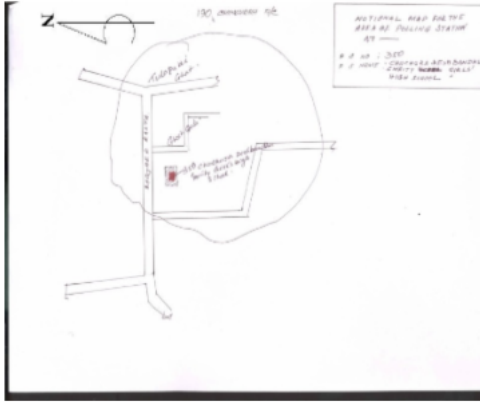

Nazri Naksha