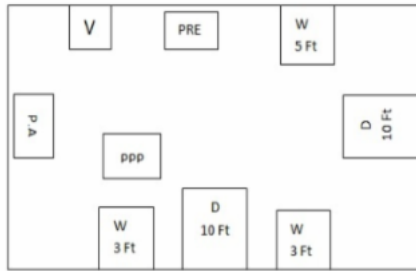

নির্বাচক নিবন্ধন আধিকারিকের স্বাক্ষর

Nazri Naksha

Google Map View

Polling Station Building Front View

Polling Station Front View

Cad View

Key MAP View

1 নাম : টোটন কুমার পিতার নাম: হারান চন্দ্র কুমার বাড়ির নং : n0216 বয়স : 38 লিঙ্গ : পুরুষ	CHK2722734 ফটো উপলব্ধ	2 নাম : প্রিতি সাউ স্বামীর নাম: পিন্টু দাস বাড়ির নং : ওয়াড়নং.29 বয়স : 27 লিঙ্গ : মহিলা	WOD2621761 ফটো উপলব্ধ	3 নাম : কাজল চ্যাটার্জী স্বামীর নাম: ফাল্গুনী চ্যাটার্জী বাড়ির নং : n0055 বয়স : 66 লিঙ্গ : মহিলা	CHK2977635 ফটো উপলব্ধ
4 নাম : সন্দীপ দত্ত পিতার নাম: বিপুল দত্ত বাড়ির নং : n0045 বয়স : 30 লিঙ্গ : পুরুষ	WOD2302511 ফটো উপলব্ধ	5 নাম : কম্পনা দত্ত স্বামীর নাম: বিপুল দত্ত বাড়ির নং : n0045 বয়স : 44 লিঙ্গ : মহিলা	CHK2608057 ফটো উপলব্ধ	6 নাম : বিপুল দত্ত পিতার নাম: প্রবীর দত্ত বাড়ির নং : n0045 বয়স : 52 লিঙ্গ : পুরুষ	CHK0165852 ফটো উপলব্ধ
7 নাম : হিরনময়ী কুমার স্বামীর নাম: অমিতবরন কুমার বাড়ির নং : n0009 বয়স : 73 লিঙ্গ : মহিলা	WB/27/186/636308 ফটো উপলব্ধ	8 নাম : অলোক কুমার পিতার নাম: অমিতবরন কুমার বাড়ির নং : n0009 বয়স : 56 লিঙ্গ : পুরুষ	WOD3223351 ফটো উপলব্ধ	9 নাম : সীমা কুমার স্বামীর নাম: অলোক কুমার বাড়ির নং : n0009 বয়স : 44 লিঙ্গ : মহিলা	CHK1757236 ফটো উপলব্ধ
10 নাম : পুলক কুমার পিতার নাম: অমিতবরন কুমার বাড়ির নং : n0009 বয়স : 54 লিঙ্গ : পুরুষ	WB/27/186/636338 ফটো উপলব্ধ	11 নাম : দীপা কুমার স্বামীর নাম: টোটন কুমার বাড়ির নং : n0215 বয়স : 38 লিঙ্গ : মহিলা	WOD1718832 ফটো উপলব্ধ	12 নাম : সুবীর কুমার পিতার নাম: হারান চন্দ্র কুমার বাড়ির নং : n0214 বয়স : 50 লিঙ্গ : পুরুষ	CHK2722742 ফটো উপলব্ধ
13 নাম : অরুণ কুমার পিতার নাম: হারান চন্দ্র কুমার বাড়ির নং : n0069 বয়স : 54 লিঙ্গ : পুরুষ	WB/27/186/603214 ফটো উপলব্ধ	14 নাম : অনিক কুমার পিতার নাম: অরুণ কুমার বাড়ির নং : 29/814 বয়স : 20 লিঙ্গ : পুরুষ	WOD3261138 ফটো উপলব্ধ	15 নাম : মৌমিতা কুমার স্বামীর নাম: পুলক কুমার বাড়ির নং : n0009 বয়স : 39 লিঙ্গ : মহিলা	CHK2728376 ফটো উপলব্ধ
16 নাম : শ্বেতা কুমার বিশ্বাস স্বামীর নাম: রাজু বিশ্বাস বাড়ির নং : 29/872 বয়স : 30 লিঙ্গ : মহিলা	WOD2604262 ফটো উপলব্ধ	17 নাম : নমিতা কুমার স্বামীর নাম: গৌতম কুমার বাড়ির নং : এন00025 বয়স : 53 লিঙ্গ : মহিলা	WOD3001245 ফটো উপলব্ধ	18 নাম : গৌতম কুমার পিতার নাম: হারান কুমার বাড়ির নং : এন00025 বয়স : 59 লিঙ্গ : পুরুষ	WOD3001260 ফটো উপলব্ধ
19 নাম : অনুশ্রী কুমার পিতার নাম: অলোক কুমার বাড়ির নং : এন0609 বয়স : 25 লিঙ্গ : মহিলা	WOD2736205 ফটো উপলব্ধ	20 নাম : ইন্দ্রানী ঘোষ পিতার নাম: সুরজিৎ ঘোষ বাড়ির নং : N000 বয়স : 39 লিঙ্গ : মহিলা	CHK2608750 ফটো উপলব্ধ	21 নাম : অয়ন কুমার পিতার নাম: পুলক কুমার বাড়ির নং : এন0009 বয়স : 20 লিঙ্গ : পুরুষ	WOD3291648 ফটো উপলব্ধ
22 নাম : অর্পিতা বিশ্বাস কুমার স্বামীর নাম: সুমিত বিশ্বাস বাড়ির নং : 51 বয়স : 28 লিঙ্গ : মহিলা	WOD2604270 ফটো উপলব্ধ	23 নাম : তপন কুমার কয়াল পিতার নাম: ভোলানাথ কয়াল বাড়ির নং : n0050 বয়স : 53 লিঙ্গ : পুরুষ	CHK2892842 ফটো উপলব্ধ	24 নাম : সন্দীপন কয়াল পিতার নাম: স্বপন কুমার কয়াল বাড়ির নং : 29/816 বয়স : 29 লিঙ্গ : পুরুষ	WOD2587558 ফটো উপলব্ধ
25 নাম : স্বপন কুমার কয়াল পিতার নাম: ভোলানাথ কয়াল বাড়ির নং : 29/816 বয়স : 61 লিঙ্গ : পুরুষ	CHK2892859 ফটো উপলব্ধ	26 নাম : দীপালী রানী কয়াল স্বামীর নাম: স্বপন কুমার কয়াল বাড়ির নং : n0051 বয়স : 54 লিঙ্গ : মহিলা	WB/14/099/450219 ফটো উপলব্ধ	27 নাম : মৈত্রী গঙ্গোপাধ্যায় পিতার নাম: মাধব কুমার গঙ্গোপাধ্যায় বাড়ির নং : 29/834 বয়স : 25 লিঙ্গ : মহিলা	WOD2728467 ফটো উপলব্ধ
28 নাম : সুপ্রিয়া গাঙ্গুলী স্বামীর নাম: অজয় কুমার গঙ্গোপাধ্যায় বাড়ির নং : 29/834 বয়স : 58 লিঙ্গ : মহিলা	WB/27/186/636255 ফটো উপলব্ধ	29 নাম : মৌলি ব্যানার্জী স্বামীর নাম: সৌরভ ব্যানার্জী বাড়ির নং : এন0189 বয়স : 28 লিঙ্গ : মহিলা	WOD2587574 ফটো উপলব্ধ	30 নাম : তাপসী গাঙ্গুলী স্বামীর নাম: মাধব কুমার গঙ্গোপাধ্যায় বাড়ির নং : 29/834 বয়স : 54 লিঙ্গ : মহিলা	WB/27/186/636256 ফটো উপলব্ধ