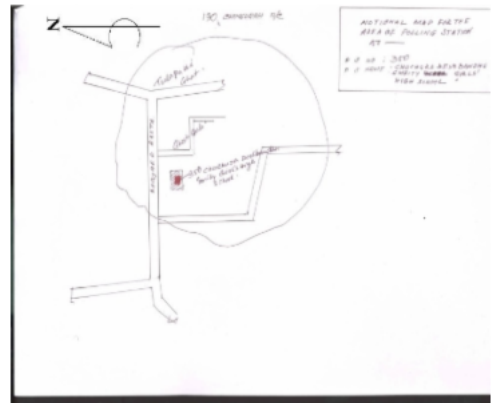

নির্বাচক নিবন্ধন আধিকারিকের স্বাক্ষর

Nazri Naksha

Google Map View

Polling Station Building Front View

Polling Station Front View

Cad View

Key MAP View

1 নাম : টোটন কুমার পিতার নাম: হারান চন্দ্র কুমার বাড়ির নং : n0216 বয়স : 38 লিঙ্গ : পুরুষ	CHK2722734 ফটো উপলব্ধ	2 নাম : প্রিতি সাউ স্বামীর নাম: পিন্টু দাস বাড়ির নং : ওয়াড়নং.29 বয়স : 27 লিঙ্গ : মহিলা	WOD2621761 ফটো উপলব্ধ	3 নাম : কাজল চ্যাটার্জী স্বামীর নাম: ফাল্গুনী চ্যাটার্জী বাড়ির নং : n0055 বয়স : 66 লিঙ্গ : মহিলা	CHK2977635 ফটো উপলব্ধ
4 নাম : সন্দীপ দত্ত পিতার নাম: বিপুল দত্ত বাড়ির নং : n0045 বয়স : 30 লিঙ্গ : পুরুষ	WOD2302511 ফটো উপলব্ধ	5 নাম : কম্পনা দত্ত স্বামীর নাম: বিপুল দত্ত বাড়ির নং : n0045 বয়স : 44 লিঙ্গ : মহিলা	CHK2608057 ফটো উপলব্ধ	6 নাম : বিপুল দত্ত পিতার নাম: প্রবীর দত্ত বাড়ির নং : n0045 বয়স : 52 লিঙ্গ : পুরুষ	CHK0165852 ফটো উপলব্ধ
7 নাম : হিরনময়ী কুমার স্বামীর নাম: অমিতবরন কুমার বাড়ির নং : n0009 বয়স : 73 লিঙ্গ : মহিলা	WB/27/186/636308 ফটো উপলব্ধ	8 নাম : অলোক কুমার পিতার নাম: অমিতবরন কুমার বাড়ির নং : n0009 বয়স : 56 লিঙ্গ : পুরুষ	WOD3223351 ফটো উপলব্ধ	9 নাম : সীমা কুমার স্বামীর নাম: অলোক কুমার বাড়ির নং : n0009 বয়স : 44 লিঙ্গ : মহিলা	CHK1757236 ফটো উপলব্ধ
10 নাম : পুলক কুমার পিতার নাম: অমিতবরন কুমার বাড়ির নং : n0009 বয়স : 54 লিঙ্গ : পুরুষ	WB/27/186/636338 ফটো উপলব্ধ	11 নাম : দীপা কুমার স্বামীর নাম: টোটন কুমার বাড়ির নং : n0215 বয়স : 38 লিঙ্গ : মহিলা	WOD1718832 ফটো উপলব্ধ	12 নাম : সুবীর কুমার পিতার নাম: হারান চন্দ্র কুমার বাড়ির নং : n0214 বয়স : 50 লিঙ্গ : পুরুষ	CHK2722742 ফটো উপলব্ধ
13 নাম : অরুণ কুমার পিতার নাম: হারান চন্দ্র কুমার বাড়ির নং : n0069 বয়স : 54 লিঙ্গ : পুরুষ	WB/27/186/603214 ফটো উপলব্ধ	14 নাম : অনিক কুমার পিতার নাম: অরুণ কুমার বাড়ির নং : 29/814 বয়স : 20 লিঙ্গ : পুরুষ	WOD3261138 ফটো উপলব্ধ	15 নাম : মৌমিতা কুমার স্বামীর নাম: পুলক কুমার বাড়ির নং : n0009 বয়স : 39 লিঙ্গ : মহিলা	CHK2728376 ফটো উপলব্ধ
16 নাম : শ্বেতা কুমার বিশ্বাস স্বামীর নাম: রাজু বিশ্বাস বাড়ির নং : 29/872 বয়স : 30 লিঙ্গ : মহিলা	WOD2604262 ফটো উপলব্ধ	17 নাম : নমিতা কুমার স্বামীর নাম: গৌতম কুমার বাড়ির নং : এন00025 বয়স : 53 লিঙ্গ : মহিলা	WOD3001245 ফটো উপলব্ধ	18 নাম : গৌতম কুমার পিতার নাম: হারান কুমার বাড়ির নং : এন00025 বয়স : 59 লিঙ্গ : পুরুষ	WOD3001260 ফটো উপলব্ধ
19 নাম : অনুশ্রী কুমার পিতার নাম: অলোক কুমার বাড়ির নং : এন0609 বয়স : 25 লিঙ্গ : মহিলা	WOD2736205 ফটো উপলব্ধ	20 নাম : ইন্দ্রানী ঘোষ পিতার নাম: সুরজিৎ ঘোষ বাড়ির নং : N000 বয়স : 39 লিঙ্গ : মহিলা	CHK2608750 ফটো উপলব্ধ	21 নাম : অয়ন কুমার পিতার নাম: পুলক কুমার বাড়ির নং : এন0009 বয়স : 20 লিঙ্গ : পুরুষ	WOD3291648 ফটো উপলব্ধ
22 নাম : অর্পিতা বিশ্বাস কুমার স্বামীর নাম: সুমিত বিশ্বাস বাড়ির নং : 51 বয়স : 28 লিঙ্গ : মহিলা	WOD2604270 ফটো উপলব্ধ	23 নাম : তপন কুমার কয়াল পিতার নাম: ভোলানাথ কয়াল বাড়ির নং : n0050 বয়স : 53 লিঙ্গ : পুরুষ	CHK2892842 ফটো উপলব্ধ	24 নাম : সন্দীপন কয়াল পিতার নাম: স্বপন কুমার কয়াল বাড়ির নং : 29/816 বয়স : 29 লিঙ্গ : পুরুষ	WOD2587558 ফটো উপলব্ধ
25 নাম : স্বপন কুমার কয়াল পিতার নাম: ভোলানাথ কয়াল বাড়ির নং : 29/816 বয়স : 61 লিঙ্গ : পুরুষ	CHK2892859 ফটো উপলব্ধ	26 নাম : দীপালী রানী কয়াল স্বামীর নাম: স্বপন কুমার কয়াল বাড়ির নং : n0051 বয়স : 54 লিঙ্গ : মহিলা	WB/14/099/450219 ফটো উপলব্ধ	27 নাম : মৈত্রী গঙ্গোপাধ্যায় পিতার নাম: মাধব কুমার গঙ্গোপাধ্যায় বাড়ির নং : 29/834 বয়স : 25 লিঙ্গ : মহিলা	WOD2728467 ফটো উপলব্ধ
28 নাম : সুপ্রিয়া গাঙ্গুলী স্বামীর নাম: অজয় কুমার গঙ্গোপাধ্যায় বাড়ির নং : 29/834 বয়স : 58 লিঙ্গ : মহিলা	WB/27/186/636255 ফটো উপলব্ধ	29 নাম : মৌলি ব্যানার্জী স্বামীর নাম: সৌরভ ব্যানার্জী বাড়ির নং : এন0189 বয়স : 28 লিঙ্গ : মহিলা	WOD2587574 ফটো উপলব্ধ	30 নাম : তাপসী গাঙ্গুলী স্বামীর নাম: মাধব কুমার গঙ্গোপাধ্যায় বাড়ির নং : 29/834 বয়স : 54 লিঙ্গ : মহিলা	WB/27/186/636256 ফটো উপলব্ধ