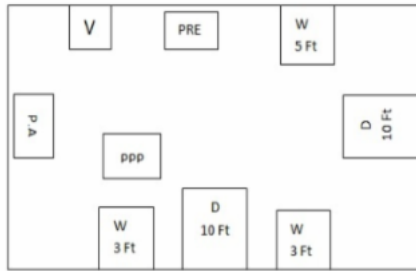

নির্বাচক নিবন্ধন আধিকারিকের স্বাক্ষর

Nazri Naksha

Google Map View

Polling Station Building Front View

Polling Station Front View

Cad View

Key MAP View

বিধানসভা নির্বাচনক্ষেত্রের নং, নাম : 190-চুঁচুড়া
ভাগ নং, নাম : 1-মতিবাগান চুঁচুড়া