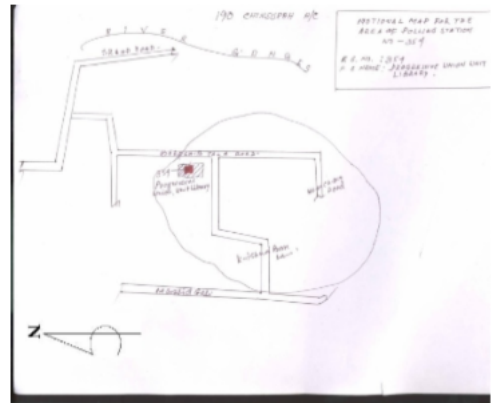

নির্বাচক নিবন্ধন আধিকারিকের স্বাক্ষর

Nazri Naksha

Google Map View

Polling Station Building Front View

Polling Station Front View

Cad View

Key MAP View

বিধানসভা নির্বাচনক্ষেত্রের নং, নাম : 190-চুঁচুড়া  
ভাগ নং, নাম : 1-দাসগলি.