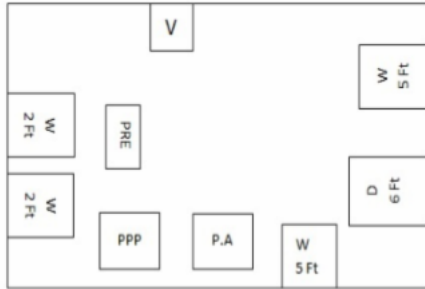

নির্বাচক নিবন্ধন আধিকারিকের স্বাক্ষর

Nazri Naksha

Google Map View

Polling Station Building Front View

Polling Station Front View

Cad View

Key MAP View

বিধানসভা নির্বাচনক্ষেত্রের নং, নাম : 190-চুঁচুড়া  
ভাগ নং, নাম : 1-দাসগলি.