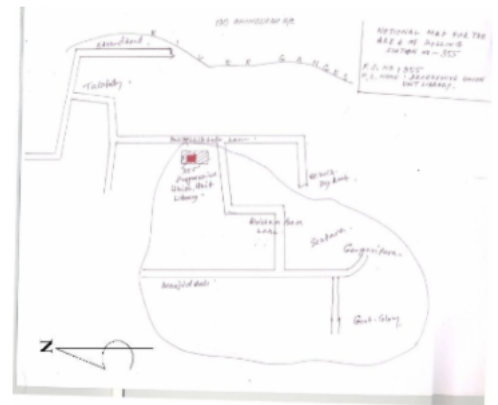

Key MAP View