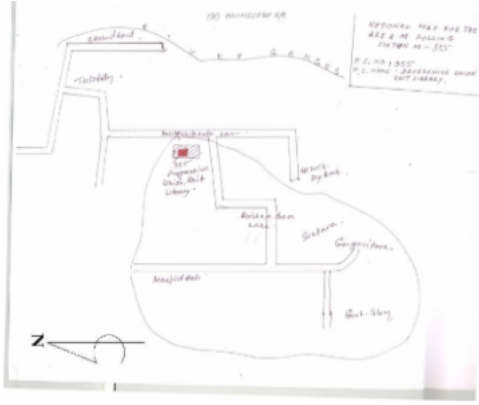

Nazri Naksha