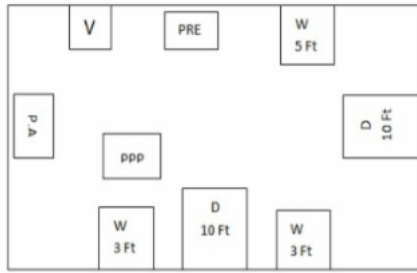

নির্বাচক নিবন্ধন আধিকারিকের স্বাক্ষর

Nazri Naksha

Google Map View

Polling Station Building Front View

Polling Station Front View

Cad View

Key MAP View

1 নাম : বুদ্ধদেব অধিকারী পিতার নাম: সুধীর অধিকারী বাড়ির নং : n0049 বয়স : 43 লিঙ্গ : পুরুষ	CHK2613529 ফটো উপলব্ধ	2 নাম : রিংকু অধিকারী স্বামীর নাম: বুদ্ধদেব অধিকারী বাড়ির নং : n0049 বয়স : 38 লিঙ্গ : মহিলা	WOD1754241 ফটো উপলব্ধ	3 নাম : বাসুদেব অধিকারী পিতার নাম: সুধীর অধিকারী বাড়ির নং : n0049 বয়স : 40 লিঙ্গ : পুরুষ	WOD1754308 ফটো উপলব্ধ
4 নাম : ভাস্কর অধিকারী পিতার নাম: বরুণ অধিকারী বাড়ির নং : n0093 বয়স : 36 লিঙ্গ : পুরুষ	WOD1754290 ফটো উপলব্ধ	5 নাম : কনিকা অধিকারী স্বামীর নাম: বরুণ অধিকারী বাড়ির নং : 97/027 বয়স : 63 লিঙ্গ : মহিলা	WOD2662476 ফটো উপলব্ধ	6 নাম : সুধীর অধিকারী পিতার নাম: সর্বেশ্বর অধিকারী বাড়ির নং : n0049 বয়স : 65 লিঙ্গ : পুরুষ	CHK2895035 ফটো উপলব্ধ
7 নাম : লক্ষী অধিকারী স্বামীর নাম: সুধীর অধিকারী বাড়ির নং : n0049 বয়স : 60 লিঙ্গ : মহিলা	CHK2895043 ফটো উপলব্ধ	8 নাম : বৈশাখী অধিকারী স্বামীর নাম: ভাস্কর অধিকারী বাড়ির নং : এন0093 বয়স : 25 লিঙ্গ : মহিলা	WOD2734804 ফটো উপলব্ধ	9 নাম : চৈতালী অধিকারী (দাস) স্বামীর নাম: অজয় দাস বাড়ির নং : 29/1038 বয়স : 30 লিঙ্গ : মহিলা	WOD2304459 ফটো উপলব্ধ
10 নাম : সুমন্ত আচার্য পিতার নাম: শেখর চন্দ্র আচার্য বাড়ির নং : 30/449 বয়স : 32 লিঙ্গ : পুরুষ	WOD2147379 ফটো উপলব্ধ	11 নাম : প্রিয়ঙ্কা আচার্য স্বামীর নাম: সুমন্ত আচার্য বাড়ির নং : 30/449 বয়স : 29 লিঙ্গ : মহিলা	WOD2589059 ফটো উপলব্ধ	12 নাম : শিখা আচার্য স্বামীর নাম: শেখর চন্দ্র আচার্য বাড়ির নং : 30/449 বয়স : 53 লিঙ্গ : মহিলা	CHK2895068 ফটো উপলব্ধ
13 নাম : শেখর চন্দ্র আচার্য পিতার নাম: মনিন্দ্র আচার্য বাড়ির নং : 30/449 বয়স : 62 লিঙ্গ : পুরুষ	CHK2895050 ফটো উপলব্ধ	14 নাম : প্রশান্ত আচার্য পিতার নাম: শেখর চন্দ্র আচার্য বাড়ির নং : n0404 বয়স : 26 লিঙ্গ : পুরুষ	WOD2683399 ফটো উপলব্ধ	15 নাম : সৌমিত্রা কুণ্ড (হাজ.রা) স্বামীর নাম: বিকল্প হাজারা বাড়ির নং : N0124 বয়স : 27 লিঙ্গ : মহিলা	WOD2894558 ফটো উপলব্ধ
16 নাম : শিবকুমার কুন্ডু পিতার নাম: বাসুদেব কুন্ডু বাড়ির নং : n0002 বয়স : 55 লিঙ্গ : পুরুষ	WB/27/186/654214 ফটো উপলব্ধ	17 নাম : সুস্মিতা কুন্ডু স্বামীর নাম: শিবকুমার কুন্ডু বাড়ির নং : n0002 বয়স : 49 লিঙ্গ : মহিলা	CHK2895084 ফটো উপলব্ধ	18 নাম : রবীন কুন্ডু পিতার নাম: কিশোরী কুন্ডু বাড়ির নং : n0002 বয়স : 81 লিঙ্গ : পুরুষ	WB/27/186/654061 ফটো উপলব্ধ
19 নাম : চিরঞ্জিত কুন্ডু পিতার নাম: রবীন কুন্ডু বাড়ির নং : n0002 বয়স : 51 লিঙ্গ : পুরুষ	WB/27/186/654028 ফটো উপলব্ধ	20 নাম : সুপ্রভাত কুন্ডু পিতার নাম: জয়দেব কুন্ডু বাড়ির নং : n0002 বয়স : 58 লিঙ্গ : পুরুষ	WB/27/186/654419 ফটো উপলব্ধ	21 নাম : রঞ্জিত কুন্ডু পিতার নাম: জয়দেব কুন্ডু বাড়ির নং : n0002 বয়স : 57 লিঙ্গ : পুরুষ	WB/27/186/654275 ফটো উপলব্ধ
22 নাম : প্রতীক ঘোষ পিতার নাম: প্রদীপ কুমার ঘোষ বাড়ির নং : n0002 বয়স : 38 লিঙ্গ : পুরুষ	CHK2731164 ফটো উপলব্ধ	23 নাম : রাহুল কুণ্ডু পিতার নাম: রঞ্জিত কুণ্ডু বাড়ির নং : N0002 বয়স : 24 লিঙ্গ : পুরুষ	WOD2894921 ফটো উপলব্ধ	24 নাম : সৃজা কুন্ডু পিতার নাম: শিব কুমার কুন্ডু বাড়ির নং : এন000 বয়স : 21 লিঙ্গ : মহিলা	WOD3150612 ফটো উপলব্ধ
25 নাম : মন্দিরা কুণ্ডু স্বামীর নাম: রঞ্জিত কুণ্ডু বাড়ির নং : n0002 বয়স : 53 লিঙ্গ : মহিলা	WB/27/186/654223 ফটো উপলব্ধ	26 নাম : শ্যামল কুমার দত্ত পিতার নাম: পরিমল দত্ত বাড়ির নং : n0025 বয়স : 69 লিঙ্গ : পুরুষ	WOD3218930 ফটো উপলব্ধ	27 নাম : পার্বতী চন্দ্র স্বামীর নাম: বিজয় কুমার চন্দ্র বাড়ির নং : এন0025 বয়স : 24 লিঙ্গ : মহিলা	WOD2994176 ফটো উপলব্ধ
28 নাম : রাজা সাহা পিতার নাম: গোবিন্দ সাহা বাড়ির নং : এন0025 বয়স : 22 লিঙ্গ : পুরুষ	WOD3087665 ফটো উপলব্ধ	29 নাম : সুপর্ণা দত্ত স্বামীর নাম: শ্যামল দত্ত বাড়ির নং : এন0025 বয়স : 59 লিঙ্গ : মহিলা	WB/27/186/654355 ফটো উপলব্ধ	30 নাম : পৌলমী গুই মায়ের নাম: রুশ্মি গুই বাড়ির নং : এন0003 বয়স : 25 লিঙ্গ : মহিলা	WOD2730885 ফটো উপলব্ধ