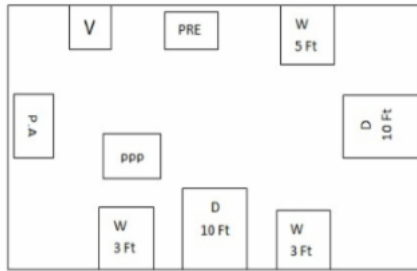

নির্বাচক নিবন্ধন আধিকারিকের স্বাক্ষর

Nazri Naksha

Google Map View

Polling Station Building Front View

Polling Station Front View

Cad View

Key MAP View

1 নাম : নাজিয়া পারভীন পিতার নাম: মহঃ মুতাজ বাড়ির নং : 29 বয়স : 21 লিঙ্গ : মহিলা	WOD3148749 ফটো উপলব্ধ	2 নাম : কহিনুর বিবি পিতার নাম: রহমান মল্লিক বাড়ির নং : এন000 বয়স : 47 লিঙ্গ : মহিলা	CHK1627603 ফটো উপলব্ধ	3 নাম : নদা খান পিতার নাম: মহম্মদ তাশীন বাড়ির নং : N0245 বয়স : 25 লিঙ্গ : মহিলা	WOD2896421 ফটো উপলব্ধ
4 নাম : মোহম্মদ রকিব পিতার নাম: শাহ হাসিব মোহম্মদ বাড়ির নং : 29/476 বয়স : 25 লিঙ্গ : পুরুষ	WOD2847234 ফটো উপলব্ধ	5 নাম : সাহেব আলম পিতার নাম: মহঃ আসগর বাড়ির নং : 420 বয়স : 40 লিঙ্গ : পুরুষ	WOD1533678 ফটো উপলব্ধ	6 নাম : সেখ সাহিল পিতার নাম: সেখ বাপ্পা বাড়ির নং : এন0256 বয়স : 23 লিঙ্গ : পুরুষ	WOD2990299 ফটো উপলব্ধ
7 নাম : মহঃ সমীর পিতার নাম: মহঃ জমির বাড়ির নং : N0239 বয়স : 24 লিঙ্গ : পুরুষ	WOD2896256 ফটো উপলব্ধ	8 নাম : মোমেনা খাতুন স্বামীর নাম: সেখ হাবিব বাড়ির নং : 404 বয়স : 35 লিঙ্গ : মহিলা	WOD1697390 ফটো উপলব্ধ	9 নাম : সেখ মহম্মদ নাজির পিতার নাম: মহম্মদ নবী নউআজ বাড়ির নং : n0128 বয়স : 36 লিঙ্গ : পুরুষ	WOD1545417 ফটো উপলব্ধ
10 নাম : মহঃ কচি পিতার নাম: মহঃ তসলিম বাড়ির নং : বয়স : 41 লিঙ্গ : পুরুষ	CHK2531945 ফটো উপলব্ধ	11 নাম : জাবেদা বিবি স্বামীর নাম: মোহম্মদ রুস্তম বাড়ির নং : এন0416 বয়স : 48 লিঙ্গ : মহিলা	CHK2530368 ফটো উপলব্ধ	12 নাম : নাজিবুল মিদ্যা পিতার নাম: আসরাফ মিদ্যা বাড়ির নং : n0256 বয়স : 53 লিঙ্গ : পুরুষ	WOD1976943 ফটো উপলব্ধ
13 নাম : সেখ সাইফুল ইসলাম পিতার নাম: সেখ আনসার আলি বাড়ির নং : N0374 বয়স : 25 লিঙ্গ : পুরুষ	WOD2895944 ফটো উপলব্ধ	14 নাম : মহঃ নূর আলম পিতার নাম: মহঃ আসগর বাড়ির নং : 420 বয়স : 40 লিঙ্গ : পুরুষ	WOD1533769 ফটো উপলব্ধ	15 নাম : মাইনুর রহমান পিতার নাম: মহিবুর রহমান বাড়ির নং : n0368 বয়স : 38 লিঙ্গ : পুরুষ	CHK2709400 ফটো উপলব্ধ
16 নাম : সেখ মিরাজ পিতার নাম: আব্দুল আজিম বাড়ির নং : n0353 বয়স : 37 লিঙ্গ : পুরুষ	WOD1063767 ফটো উপলব্ধ	17 নাম : সেখ জাহানারা স্বামীর নাম: সেখ সেলিম বাড়ির নং : N0149 বয়স : 31 লিঙ্গ : মহিলা	WOD2284941 ফটো উপলব্ধ	18 নাম : শাহানা জ বিবি স্বামীর নাম: শেখ ইয়াজাল বাড়ির নং : N0090 বয়স : 29 লিঙ্গ : মহিলা	WOD2896058 ফটো উপলব্ধ
19 নাম : সেখ মসিম পিতার নাম: সেখ জামিল আহম্মদ বাড়ির নং : এন0000 বয়স : 24 লিঙ্গ : পুরুষ	WOD2989614 ফটো উপলব্ধ	20 নাম : ফারুক আহম্মেদ শাহ পিতার নাম: শাহ আসির মোহম্মদ বাড়ির নং : 29/473 বয়স : 27 লিঙ্গ : পুরুষ	WOD2660603 ফটো উপলব্ধ	21 নাম : ফিরোজা বেগম স্বামীর নাম: সেখ সিরাজ বাড়ির নং : n0108 বয়স : 51 লিঙ্গ : মহিলা	CHK1760990 ফটো উপলব্ধ
22 নাম : মুজাপফফর আলি পিতার নাম: আজহার আলি বাড়ির নং : n0083 বয়স : 50 লিঙ্গ : পুরুষ	CHK2281921 ফটো উপলব্ধ	23 নাম : সালমা খাতুন স্বামীর নাম: ইসলাম সেখ বাড়ির নং : n0087 বয়স : 70 লিঙ্গ : মহিলা	WB/27/186/657194 ফটো উপলব্ধ	24 নাম : সেখশিরাজুল ইসলাম পিতার নাম: সেখ নূরুল ইসলাম বাড়ির নং : n0087 বয়স : 50 লিঙ্গ : পুরুষ	CHK1682517 ফটো উপলব্ধ
25 নাম : সেখ নজরুল ইসলাম পিতার নাম: সেখ ইসলাম বাড়ির নং : n0087 বয়স : 50 লিঙ্গ : পুরুষ	CHK1763127 ফটো উপলব্ধ	26 নাম : আরিয়া বিবি স্বামীর নাম: সেখ সিরাজুল ইসলাম বাড়ির নং : n0087 বয়স : 47 লিঙ্গ : মহিলা	WOD1755164 ফটো উপলব্ধ	27 নাম : নাসিরুল্লাহ স্বামীর নাম: সেখ সৈদ মহম্মদ বাড়ির নং : n0325 বয়স : 69 লিঙ্গ : মহিলা	WB/27/182/126453 ফটো উপলব্ধ
28 নাম : সেখ রমজান পিতার নাম: সেখ সৈদ মহম্মদ বাড়ির নং : n0326 বয়স : 49 লিঙ্গ : পুরুষ	WB/27/182/126404 ফটো উপলব্ধ	29 নাম : সেখ আনসার আলি পিতার নাম: সেখ মোকবেদ আলি বাড়ির নং : n0374 বয়স : 58 লিঙ্গ : পুরুষ	WB/27/171/441221 ফটো উপলব্ধ	30 নাম : হাসেম মহঃ পিতার নাম: এসনাতুল্লা সেখ বাড়ির নং : 133 B বয়স : 54 লিঙ্গ : পুরুষ	WB/27/186/657358 ফটো উপলব্ধ