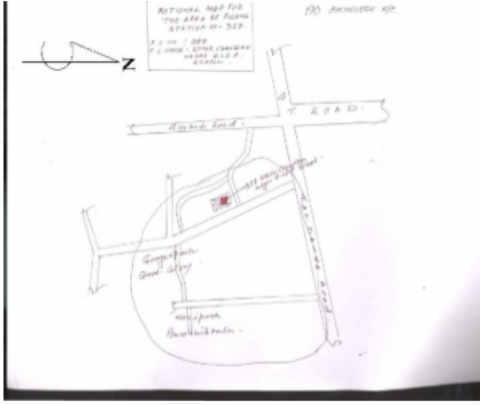

Nazri Naksha