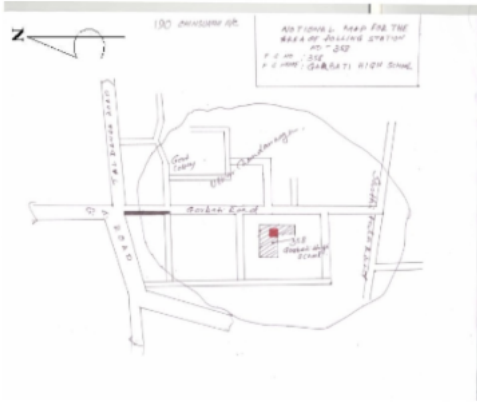

নির্বাচক নিবন্ধন আধিকারিকের স্বাক্ষর

Nazri Naksha

Google Map View

Polling Station Building Front View

Polling Station Front View

Cad View

Key MAP View

বিধানসভা নির্বাচনক্ষেত্রের নং, নাম : 190-চুঁচুড়া
ভাগ নং, নাম : 1-গড়গড়ি পাড়া গভঃ কলোনী