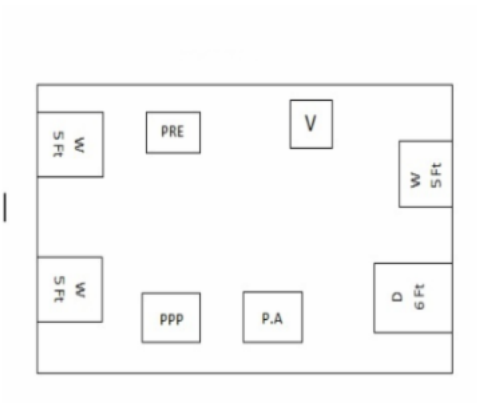

নির্বাচক নিবন্ধন আধিকারিকের স্বাক্ষর

Nazri Naksha

Google Map View

Polling Station Building Front View

Polling Station Front View

Cad View

Key MAP View

বিধানসভা নির্বাচনক্ষেত্রের নং, নাম : 190-চুঁচুড়া
ভাগ নং, নাম : 1-গড়গড়ি পাড়া গভঃ কলোনী