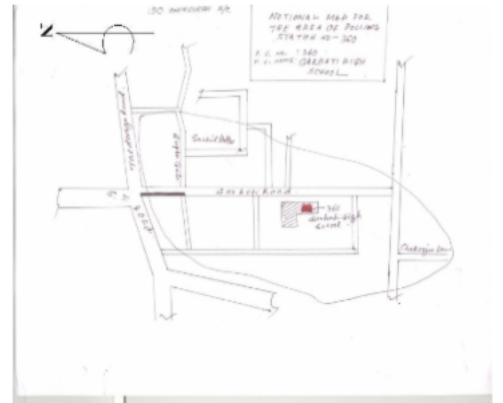

নির্বাচক নিবন্ধন আধিকারিকের স্বাক্ষর

Nazri Naksha

Google Map View

Polling Station Building Front View

Polling Station Front View

Cad View

Key MAP View

1 নাম : শুভেন্দু দে পিতার নাম: তপন কুমার দে বাড়ির নং : n0040 বয়স : 32 লিঙ্গ : পুরুষ	WOD2148492 ফটো উপলব্ধ	2 নাম : রেবারানী কুণ্ড অন্যান্য: রঞ্জিত মল্লিক বাড়ির নং : এন0002 বয়স : 74 লিঙ্গ : মহিলা	WOD3084977 ফটো উপলব্ধ	3 নাম : শঙ্কর কুন্ড পিতার নাম: নারায়ণ চন্দ্র কুন্ড বাড়ির নং : n0029 বয়স : 66 লিঙ্গ : পুরুষ	WOD3227949 ফটো উপলব্ধ
4 নাম : শুভম কুণ্ড মায়ের নাম: কাজল কুণ্ড বাড়ির নং : 34 বয়স : 22 লিঙ্গ : পুরুষ	WOD3084852 ফটো উপলব্ধ	5 নাম : সুমিতা কুন্ড পিতার নাম: দেবনাথ কুন্ড বাড়ির নং : এন000 বয়স : 21 লিঙ্গ : মহিলা	WOD3144896 ফটো উপলব্ধ	6 নাম : শান্তনা কুণ্ড স্বামীর নাম: শঙ্কর কুণ্ড বাড়ির নং : n0029 বয়স : 59 লিঙ্গ : মহিলা	WOD3227956 ফটো উপলব্ধ
7 নাম : শঙ্কর লাল কুণ্ড পিতার নাম: নরেন্দ্রনাথ কুণ্ড বাড়ির নং : 30/37 বয়স : 74 লিঙ্গ : পুরুষ	WB/27/186/666473 ফটো উপলব্ধ	8 নাম : ছায়া কুণ্ড স্বামীর নাম: মধুসূদন কুণ্ড বাড়ির নং : n0040 বয়স : 73 লিঙ্গ : মহিলা	WB/27/186/666230 ফটো উপলব্ধ	9 নাম : সুপ্রিয়া কুণ্ড স্বামীর নাম: শঙ্কর কুণ্ড বাড়ির নং : n0040 বয়স : 69 লিঙ্গ : মহিলা	WB/27/186/666226 ফটো উপলব্ধ
10 নাম : চিরঞ্জিত কুন্ড পিতার নাম: শঙ্কর কুন্ড বাড়ির নং : n0040 বয়স : 38 লিঙ্গ : পুরুষ	WOD1729466 ফটো উপলব্ধ	11 নাম : শুভ্রজিৎ দে পিতার নাম: তপন কুমার দে বাড়ির নং : n0040 বয়স : 35 লিঙ্গ : পুরুষ	WOD1729482 ফটো উপলব্ধ	12 নাম : আশীষকুমার কুণ্ড পিতার নাম: বিশ্বনাথ কুণ্ড বাড়ির নং : n0048 বয়স : 63 লিঙ্গ : পুরুষ	WB/27/186/666603 ফটো উপলব্ধ
13 নাম : ইন্দ্রানী কুন্ড স্বামীর নাম: আশীষ কুন্ড বাড়ির নং : n0048 বয়স : 54 লিঙ্গ : মহিলা	CHK2734143 ফটো উপলব্ধ	14 নাম : ভবানীপ্রসাদ কুণ্ড পিতার নাম: পরেশনাথ কুণ্ড বাড়ির নং : n0055 বয়স : 77 লিঙ্গ : পুরুষ	WB/27/186/666763 ফটো উপলব্ধ	15 নাম : অরিন্দম কুণ্ড পিতার নাম: ভবানীপ্রসাদ কুণ্ড বাড়ির নং : n0055 বয়স : 50 লিঙ্গ : পুরুষ	WB/27/186/666392 ফটো উপলব্ধ
16 নাম : অরিজিৎ কুন্ড পিতার নাম: ভবানী প্রসাদ কুন্ড বাড়ির নং : n0055 বয়স : 39 লিঙ্গ : পুরুষ	CHK2618668 ফটো উপলব্ধ	17 নাম : দেবনাথ কুন্ড পিতার নাম: লক্ষীচরন কুন্ড বাড়ির নং : n0002 বয়স : 63 লিঙ্গ : পুরুষ	WB/27/186/666644 ফটো উপলব্ধ	18 নাম : সম্পা কুন্ড স্বামীর নাম: দেবনাথ কুন্ড বাড়ির নং : n0002 বয়স : 53 লিঙ্গ : মহিলা	WB/27/186/666343 ফটো উপলব্ধ
19 নাম : লোকনাথ কুন্ড পিতার নাম: দেবনাথ কুন্ড বাড়ির নং : n0002 বয়স : 31 লিঙ্গ : পুরুষ	WOD2456846 ফটো উপলব্ধ	20 নাম : বনানী কুন্ড স্বামীর নাম: অরিন্দম কুন্ড বাড়ির নং : এন0055 বয়স : 40 লিঙ্গ : মহিলা	WOD2787620 ফটো উপলব্ধ	21 নাম : শুভঙ্কর কুন্ড পিতার নাম: শঙ্কর কুন্ড বাড়ির নং : 29 বয়স : 31 লিঙ্গ : পুরুষ	WOD2306348 ফটো উপলব্ধ
22 নাম : হেমন্ত কুন্ড পিতার নাম: শঙ্কর কুন্ড বাড়ির নং : 29 বয়স : 28 লিঙ্গ : পুরুষ	WOD2591006 ফটো উপলব্ধ	23 নাম : তপন কুমার দে পিতার নাম: তুলসীচরন দে বাড়ির নং : n0040 বয়স : 73 লিঙ্গ : পুরুষ	WOD2966034 ফটো উপলব্ধ	24 নাম : লক্ষী দে স্বামীর নাম: তপন কুমার দে বাড়ির নং : n0040 বয়স : 62 লিঙ্গ : মহিলা	WOD2966067 ফটো উপলব্ধ
25 নাম : শতরূপা কুন্ড পিতার নাম: আশীষ কুমার কুন্ড বাড়ির নং : 69 বয়স : 28 লিঙ্গ : মহিলা	WOD2604486 ফটো উপলব্ধ	26 নাম : সঞ্জয় কুন্ড পিতার নাম: নারায়ণ চন্দ্র কুন্ড বাড়ির নং : n0192 বয়স : 56 লিঙ্গ : পুরুষ	WOD2590982 ফটো উপলব্ধ	27 নাম : অনন্যা কুন্ড স্বামীর নাম: জয়শঙ্কর কুন্ড বাড়ির নং : 014 বয়স : 39 লিঙ্গ : মহিলা	WOD2306363 ফটো উপলব্ধ
28 নাম : জয়ন্ত কুন্ড পিতার নাম: নিমল কুন্ড বাড়ির নং : n0010 বয়স : 55 লিঙ্গ : পুরুষ	WB/27/186/666805 ফটো উপলব্ধ	29 নাম : মঞ্জু কুন্ড স্বামীর নাম: জয়ন্ত কুন্ড বাড়ির নং : n0010 বয়স : 44 লিঙ্গ : মহিলা	CHK2617918 ফটো উপলব্ধ	30 নাম : জয়শঙ্কর কুন্ড পিতার নাম: সমর কুন্ড বাড়ির নং : n0014 বয়স : 53 লিঙ্গ : পুরুষ	WB/27/186/666241 ফটো উপলব্ধ