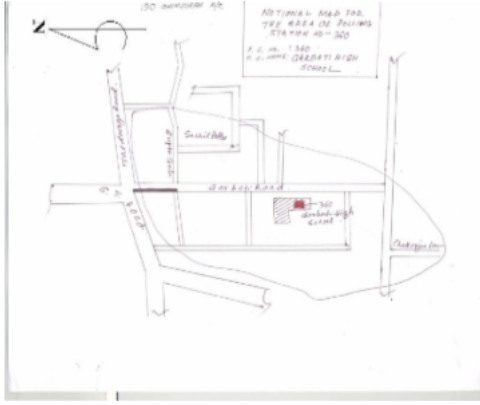

Nazri Naksha