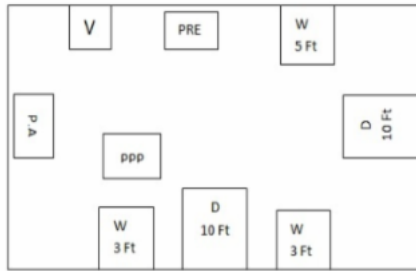

নির্বাচক নিবন্ধন আধিকারিকের স্বাক্ষর

Nazri Naksha

Google Map View

Polling Station Building Front View

Polling Station Front View

Cad View

Key MAP View

1 নাম : শুভেন্দু দে পিতার নাম: তপন কুমার দে বাড়ির নং : n0040 বয়স : 32 লিঙ্গ : পুরুষ	WOD2148492 ফটো উপলব্ধ	2 নাম : রেবারানী কুণ্ড অন্যান্য: রঞ্জিত মল্লিক বাড়ির নং : এন0002 বয়স : 74 লিঙ্গ : মহিলা	WOD3084977 ফটো উপলব্ধ	3 নাম : শঙ্কর কুন্ড পিতার নাম: নারায়ণ চন্দ্র কুন্ড বাড়ির নং : n0029 বয়স : 66 লিঙ্গ : পুরুষ	WOD3227949 ফটো উপলব্ধ
4 নাম : শুভম কুণ্ড মায়ের নাম: কাজল কুণ্ড বাড়ির নং : 34 বয়স : 22 লিঙ্গ : পুরুষ	WOD3084852 ফটো উপলব্ধ	5 নাম : সুমিতা কুন্ড পিতার নাম: দেবনাথ কুন্ড বাড়ির নং : এন000 বয়স : 21 লিঙ্গ : মহিলা	WOD3144896 ফটো উপলব্ধ	6 নাম : শান্তনা কুণ্ড স্বামীর নাম: শঙ্কর কুণ্ড বাড়ির নং : n0029 বয়স : 59 লিঙ্গ : মহিলা	WOD3227956 ফটো উপলব্ধ
7 নাম : শঙ্কর লাল কুণ্ড পিতার নাম: নরেন্দ্রনাথ কুণ্ড বাড়ির নং : 30/37 বয়স : 74 লিঙ্গ : পুরুষ	WB/27/186/666473 ফটো উপলব্ধ	8 নাম : ছায়া কুণ্ড স্বামীর নাম: মধুসূদন কুণ্ড বাড়ির নং : n0040 বয়স : 73 লিঙ্গ : মহিলা	WB/27/186/666230 ফটো উপলব্ধ	9 নাম : সুপ্রিয়া কুণ্ড স্বামীর নাম: শঙ্কর কুণ্ড বাড়ির নং : n0040 বয়স : 69 লিঙ্গ : মহিলা	WB/27/186/666226 ফটো উপলব্ধ
10 নাম : চিরঞ্জিত কুন্ড পিতার নাম: শঙ্কর কুন্ড বাড়ির নং : n0040 বয়স : 38 লিঙ্গ : পুরুষ	WOD1729466 ফটো উপলব্ধ	11 নাম : শুভ্রজিৎ দে পিতার নাম: তপন কুমার দে বাড়ির নং : n0040 বয়স : 35 লিঙ্গ : পুরুষ	WOD1729482 ফটো উপলব্ধ	12 নাম : আশীষকুমার কুণ্ড পিতার নাম: বিশ্বনাথ কুণ্ড বাড়ির নং : n0048 বয়স : 63 লিঙ্গ : পুরুষ	WB/27/186/666603 ফটো উপলব্ধ
13 নাম : ইন্দ্রানী কুন্ড স্বামীর নাম: আশীষ কুন্ড বাড়ির নং : n0048 বয়স : 54 লিঙ্গ : মহিলা	CHK2734143 ফটো উপলব্ধ	14 নাম : ভবানীপ্রসাদ কুণ্ড পিতার নাম: পরেশনাথ কুণ্ড বাড়ির নং : n0055 বয়স : 77 লিঙ্গ : পুরুষ	WB/27/186/666763 ফটো উপলব্ধ	15 নাম : অরিন্দম কুণ্ড পিতার নাম: ভবানীপ্রসাদ কুণ্ড বাড়ির নং : n0055 বয়স : 50 লিঙ্গ : পুরুষ	WB/27/186/666392 ফটো উপলব্ধ
16 নাম : অরিজিৎ কুন্ড পিতার নাম: ভবানী প্রসাদ কুন্ড বাড়ির নং : n0055 বয়স : 39 লিঙ্গ : পুরুষ	CHK2618668 ফটো উপলব্ধ	17 নাম : দেবনাথ কুন্ড পিতার নাম: লক্ষীচরন কুন্ড বাড়ির নং : n0002 বয়স : 63 লিঙ্গ : পুরুষ	WB/27/186/666644 ফটো উপলব্ধ	18 নাম : সম্পা কুন্ড স্বামীর নাম: দেবনাথ কুন্ড বাড়ির নং : n0002 বয়স : 53 লিঙ্গ : মহিলা	WB/27/186/666343 ফটো উপলব্ধ
19 নাম : লোকনাথ কুন্ড পিতার নাম: দেবনাথ কুন্ড বাড়ির নং : n0002 বয়স : 31 লিঙ্গ : পুরুষ	WOD2456846 ফটো উপলব্ধ	20 নাম : বনানী কুন্ড স্বামীর নাম: অরিন্দম কুন্ড বাড়ির নং : এন0055 বয়স : 40 লিঙ্গ : মহিলা	WOD2787620 ফটো উপলব্ধ	21 নাম : শুভঙ্কর কুন্ড পিতার নাম: শঙ্কর কুন্ড বাড়ির নং : 29 বয়স : 31 লিঙ্গ : পুরুষ	WOD2306348 ফটো উপলব্ধ
22 নাম : হেমন্ত কুন্ড পিতার নাম: শঙ্কর কুন্ড বাড়ির নং : 29 বয়স : 28 লিঙ্গ : পুরুষ	WOD2591006 ফটো উপলব্ধ	23 নাম : তপন কুমার দে পিতার নাম: তুলসীচরন দে বাড়ির নং : n0040 বয়স : 73 লিঙ্গ : পুরুষ	WOD2966034 ফটো উপলব্ধ	24 নাম : লক্ষী দে স্বামীর নাম: তপন কুমার দে বাড়ির নং : n0040 বয়স : 62 লিঙ্গ : মহিলা	WOD2966067 ফটো উপলব্ধ
25 নাম : শতরূপা কুন্ড পিতার নাম: আশীষ কুমার কুন্ড বাড়ির নং : 69 বয়স : 28 লিঙ্গ : মহিলা	WOD2604486 ফটো উপলব্ধ	26 নাম : সঞ্জয় কুন্ড পিতার নাম: নারায়ণ চন্দ্র কুন্ড বাড়ির নং : n0192 বয়স : 56 লিঙ্গ : পুরুষ	WOD2590982 ফটো উপলব্ধ	27 নাম : অনন্যা কুন্ড স্বামীর নাম: জয়শঙ্কর কুন্ড বাড়ির নং : 014 বয়স : 39 লিঙ্গ : মহিলা	WOD2306363 ফটো উপলব্ধ
28 নাম : জয়ন্ত কুন্ড পিতার নাম: নিমল কুন্ড বাড়ির নং : n0010 বয়স : 55 লিঙ্গ : পুরুষ	WB/27/186/666805 ফটো উপলব্ধ	29 নাম : মঞ্জু কুন্ড স্বামীর নাম: জয়ন্ত কুন্ড বাড়ির নং : n0010 বয়স : 44 লিঙ্গ : মহিলা	CHK2617918 ফটো উপলব্ধ	30 নাম : জয়শঙ্কর কুন্ড পিতার নাম: সমর কুন্ড বাড়ির নং : n0014 বয়স : 53 লিঙ্গ : পুরুষ	WB/27/186/666241 ফটো উপলব্ধ