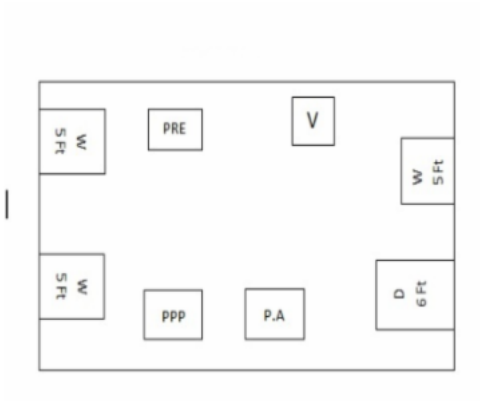

নির্বাচক তালিকা 2026 S25 পশ্চিমবঙ্গ

বিধানসভা নির্বাচনক্ষেত্রের নং, নাম ও সংরক্ষণের স্থিতি : 190 - চুঁচুড়া (সাধারণ)		অংশ নং : 360			
বিধানসভা নির্বাচনক্ষেত্রটি যে লোকসভা নির্বাচনক্ষেত্রের / ক্ষেত্রসমূহের অন্তর্ভুক্ত তার নং, নাম ও সংরক্ষণ স্থিতি : 28 - হুগলী (সাধারণ)					
1. সংশোধনের পূর্ণ বিবরণ					
সংশোধনের বৎসর :	2026	নির্বাচক তালিকার পরিচিতি :			
ভিত্তি তারিখ :	01-01-2026	বিশেষ নিবিড় সংশোধনী ২০২৬-এর চূড়ান্ত ভোটার তালিকা			
সংশোধনের প্রকৃতি :	বিশেষ নিবিড় সংশোধনী 2026				
প্রকাশনার তারিখ :	28-02-2026				
2. অংশ ও নির্বাচনী এলাকার পূর্ণ বিবরণ :					
অংশের ভাগ নং ও নাম :					
1-গড়বাটী রোড (আংশিক)					
2-গুপ্তগলি (আংশিক)					
3-সুশীলপল্লী					
4-চ্যাটার্জী গলি					
5-গুপ্তগলি (আংশিক)					
	প্রধান শহর/গ্রাম	: হুগলী- চুঁচুড়া			
	ওয়ার্ড	: 030			
	থানা	: চুঁচুড়া			
	গ্রাম পঞ্চগয়েত	:			
	ব্লক	:			
	মহকুমা	: হুগলী সদর			
	জেলা	: হুগলী			
	পিন	: 712105			
3. ভোট গ্রহন কেন্দ্রের পূর্ণ বিবরণ :					
ভোট গ্রহন কেন্দ্রের নং, নাম :	ভোট গ্রহন কেন্দ্রের শ্রেণী :		শহরাঞ্চল		
360 - গড়বাটী হাই স্কুল	এই অংশে সহায়ক ভোটগ্রহন কেন্দ্রের সংখ্যা		0		
ভোট গ্রহন কেন্দ্রের ঠিকানা :	:				
গড়বাটী হাই স্কুল, - রুম-3, গড়বাটী উত্তর চন্দননগর					
4. নির্বাচকের সংখ্যা :					
প্রথম ক্রমিক নং	শেষ ক্রমিক নং	মোট সংখ্যা			
		পুরুষ	মহিলা	তৃতীয় লিঙ্গ	মোট
1	919	450	468	0	918

নির্বাচক নিবন্ধন আধিকারিকের স্বাক্ষর

Nazri Naksha

Google Map View

Polling Station Building Front View

Polling Station Front View

Cad View

Key MAP View

বিধানসভা নির্বাচনক্ষেত্রের নং, নাম : 190-চুঁচড়া
ভাগ নং, নাম : 1-গড়বাটা রোড (আংশিক)