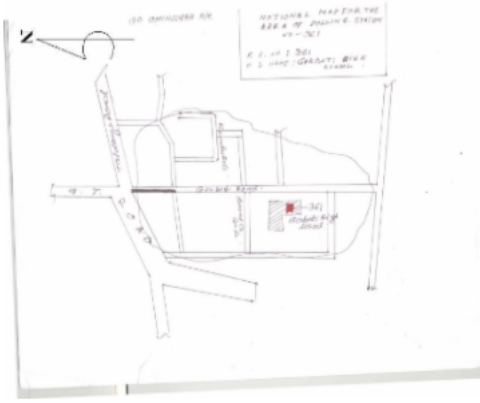

নির্বাচক তালিকা 2026 S25 পশ্চিমবঙ্গ

বিধানসভা নির্বাচনক্ষেত্রের নং, নাম ও সংরক্ষণের স্থিতি : 190 - চুঁচুড়া (সাধারণ)		অংশ নং : 360			
বিধানসভা নির্বাচনক্ষেত্রটি যে লোকসভা নির্বাচনক্ষেত্রের / ক্ষেত্রসমূহের অন্তর্ভুক্ত তার নং, নাম ও সংরক্ষণ স্থিতি : 28 - হুগলী (সাধারণ)					
1. সংশোধনের পূর্ণ বিবরণ					
সংশোধনের বৎসর :	2026	নির্বাচক তালিকার পরিচিতি :			
ভিত্তি তারিখ :	01-01-2026	বিশেষ নিবিড় সংশোধনী ২০২৬-এর চূড়ান্ত ভোটার তালিকা			
সংশোধনের প্রকৃতি :	বিশেষ নিবিড় সংশোধনী 2026				
প্রকাশনার তারিখ :	28-02-2026				
2. অংশ ও নির্বাচনী এলাকার পূর্ণ বিবরণ :					
অংশের ভাগ নং ও নাম :					
1-গড়বাটী রোড (আংশিক)					
2-গুপ্তগলি (আংশিক)					
3-সুশীলপল্লী					
4-চ্যাটার্জী গলি					
5-গুপ্তগলি (আংশিক)					
	প্রধান শহর/গ্রাম	: হুগলী- চুঁচুড়া			
	ওয়ার্ড	: 030			
	থানা	: চুঁচুড়া			
	গ্রাম পঞ্চগয়েত	:			
	ব্লক	:			
	মহকুমা	: হুগলী সদর			
	জেলা	: হুগলী			
	পিন	: 712105			
3. ভোট গ্রহন কেন্দ্রের পূর্ণ বিবরণ :					
ভোট গ্রহন কেন্দ্রের নং, নাম :	ভোট গ্রহন কেন্দ্রের শ্রেণী :		শহরাঞ্চল		
360 - গড়বাটী হাই স্কুল	এই অংশে সহায়ক ভোটগ্রহন কেন্দ্রের সংখ্যা		0		
ভোট গ্রহন কেন্দ্রের ঠিকানা :	:				
গড়বাটী হাই স্কুল, - রুম-3, গড়বাটী উত্তর চন্দননগর					
4. নির্বাচকের সংখ্যা :					
প্রথম ক্রমিক নং	শেষ ক্রমিক নং	মোট সংখ্যা			
		পুরুষ	মহিলা	তৃতীয় লিঙ্গ	মোট
1	919	450	468	0	918

নির্বাচক নিবন্ধন আধিকারিকের স্বাক্ষর

Nazri Naksha

Google Map View

Polling Station Building Front View

Polling Station Front View

Cad View

Key MAP View

বিধানসভা নির্বাচনক্ষেত্রের নং, নাম : 190-চুঁচড়া
ভাগ নং, নাম : 1-গড়বাটা রোড (আংশিক)