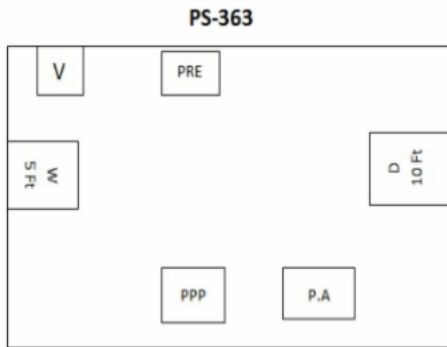

নির্বাচক নিবন্ধন আধিকারিকের স্বাক্ষর

Nazri Naksha

Google Map View

Polling Station Building Front View

Polling Station Front View

Cad View

Key MAP View

বিধানসভা নির্বাচনক্ষেত্রের নং, নাম : 190-চুঁচুড়া  
ভাগ নং, নাম : 1-কুণ্ডুগলি