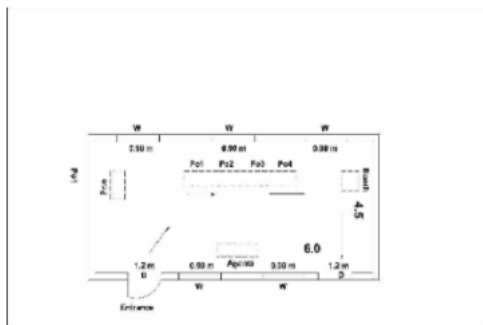

নির্বাচক নিবন্ধন আধিকারিকের স্বাক্ষর

Nazri Naksha

Google Map View

Polling Station Building Front View

Polling Station Front View

Cad View

Key MAP View

1 নাম : সেখ জাবেদ আলী পিতার নাম : সেখ ফরহাদ আলী বাড়ির নং : n0002 বয়স : 49 লিঙ্গ : পুরুষ	WB/27/190/339344	ফটো উপলব্ধ	2 নাম : হোসেনারা বিবি স্বামীর নাম : জব্বার আলী বাড়ির নং : n0002 বয়স : 45 লিঙ্গ : মহিলা	WB/27/190/339336	ফটো উপলব্ধ	3 নাম : সেখ রোমজান আলি পিতার নাম : সেখ আসগর আলি বাড়ির নং : n0117 বয়স : 46 লিঙ্গ : পুরুষ	WOD1495308	ফটো উপলব্ধ
4 নাম : বেবিজা বিবি স্বামীর নাম : সেখ রমজান আলি বাড়ির নং : n0116 বয়স : 36 লিঙ্গ : মহিলা	WOD2490043	ফটো উপলব্ধ	5 নাম : পাপিয়া টুডু স্বামীর নাম : লালু টুডু বাড়ির নং : n0269 বয়স : 29 লিঙ্গ : মহিলা	RVU2063808	ফটো উপলব্ধ	6 নাম : অনিতা আদক স্বামীর নাম : দেবব্রত আদক বাড়ির নং : এন0004 বয়স : 34 লিঙ্গ : মহিলা	THQ1263623	ফটো উপলব্ধ
7 নাম : সোমা আদক স্বামীর নাম : নন্দ আদক বাড়ির নং : n0005 বয়স : 35 লিঙ্গ : মহিলা	WOD2489987	ফটো উপলব্ধ	8 নাম : প্রতিমা আদক (বাগ) স্বামীর নাম : নীলকমল আদক বাড়ির নং : n0005 বয়স : 34 লিঙ্গ : মহিলা	WOD2592640	ফটো উপলব্ধ	9 নাম : দীপঙ্কর আদক পিতার নাম : প্রানকৃষ্ণ আদক বাড়ির নং : n0003 বয়স : 63 লিঙ্গ : পুরুষ	WB/27/190/336345	ফটো উপলব্ধ
10 নাম : দিপালী আদক স্বামীর নাম : দীপঙ্কর আদক বাড়ির নং : n0003 বয়স : 59 লিঙ্গ : মহিলা	WB/27/190/336516	ফটো উপলব্ধ	11 নাম : শ্রীমন্ত আদক পিতার নাম : দীপঙ্কর আদক বাড়ির নং : n0003 বয়স : 34 লিঙ্গ : পুরুষ	WOD2046795	ফটো উপলব্ধ	12 নাম : কাজল আদক পিতার নাম : প্রানকৃষ্ণ আদক বাড়ির নং : n0004 বয়স : 57 লিঙ্গ : পুরুষ	WB/27/190/336494	ফটো উপলব্ধ
13 নাম : কাকলী আদক স্বামীর নাম : কাজল আদক বাড়ির নং : n0004 বয়স : 55 লিঙ্গ : মহিলা	WB/27/190/336488	ফটো উপলব্ধ	14 নাম : দেবব্রত আদক পিতার নাম : কাজল আদক বাড়ির নং : n0004 বয়স : 34 লিঙ্গ : পুরুষ	WOD1601749	ফটো উপলব্ধ	15 নাম : জয়দেব আদক পিতার নাম : প্রানকৃষ্ণ আদক বাড়ির নং : n0001 বয়স : 62 লিঙ্গ : পুরুষ	WOD3297256	ফটো উপলব্ধ
16 নাম : কল্যাণী আদক স্বামীর নাম : জয়দেব আদক বাড়ির নং : n0005 বয়স : 53 লিঙ্গ : মহিলা	WB/27/190/336370	ফটো উপলব্ধ	17 নাম : নীলকমল আদক পিতার নাম : জয়দেব আদক বাড়ির নং : n0005 বয়স : 31 লিঙ্গ : পুরুষ	WOD2046860	ফটো উপলব্ধ	18 নাম : সেখ আকবর আলি পিতার নাম : ফরহাদ আলি বাড়ির নং : n0001 বয়স : 63 লিঙ্গ : পুরুষ	WB/27/190/336160	ফটো উপলব্ধ
19 নাম : সেখ আসাদ আলি পিতার নাম : সেখ আকবর আলি বাড়ির নং : n0001 বয়স : 45 লিঙ্গ : পুরুষ	WOD1601681	ফটো উপলব্ধ	20 নাম : সেখ আসরাফুল আলি পিতার নাম : সেখ আকবর আলি বাড়ির নং : n0001 বয়স : 31 লিঙ্গ : পুরুষ	WOD2194728	ফটো উপলব্ধ	21 নাম : হালিমা বিবি স্বামীর নাম : আকবর বাড়ির নং : n0001 বয়স : 57 লিঙ্গ : মহিলা	WB/27/190/336163	ফটো উপলব্ধ
22 নাম : অমৃতা দাস স্বামীর নাম : সুদীপ্ত দাস বাড়ির নং : নং001 বয়স : 25 লিঙ্গ : মহিলা	WOD2747087	ফটো উপলব্ধ	23 নাম : লক্ষ্মী ওরাও স্বামীর নাম : সঞ্জয় ওরাও বাড়ির নং : এন000 বয়স : 33 লিঙ্গ : মহিলা	WOD1799949	ফটো উপলব্ধ	24 নাম : কাঞ্চন কর্মকার স্বামীর নাম : কান্তিক লোহার বাড়ির নং : n0070 বয়স : 63 লিঙ্গ : মহিলা	WOD3055910	ফটো উপলব্ধ
25 নাম : কান্তিক কর্মকার পিতার নাম : গোবর্দন লোহার বাড়ির নং : n0070 বয়স : 71 লিঙ্গ : পুরুষ	WOD3055944	ফটো উপলব্ধ	26 নাম : ভীষ্ম লোহার পিতার নাম : অন্ন লোহার বাড়ির নং : n0007 বয়স : 61 লিঙ্গ : পুরুষ	WB/27/190/336434	ফটো উপলব্ধ	27 নাম : বুল্লা লোহার স্বামীর নাম : ভীষ্ম লোহার বাড়ির নং : n0007 বয়স : 56 লিঙ্গ : মহিলা	WB/27/190/336430	ফটো উপলব্ধ
28 নাম : স্বরূপ লোহার পিতার নাম : ভীষ্ম লোহার বাড়ির নং : n0007 বয়স : 29 লিঙ্গ : পুরুষ	WOD2370328	ফটো উপলব্ধ	29 নাম : কর্ন লোহার পিতার নাম : নীলমনি লোহার বাড়ির নং : n0007 বয়স : 41 লিঙ্গ : পুরুষ	WOD2370252	ফটো উপলব্ধ	30 নাম : নিতাই কোটাল পিতার নাম : বাবুলাল কোটাল বাড়ির নং : n0008 বয়স : 61 লিঙ্গ : পুরুষ	WB/27/190/336559	ফটো উপলব্ধ