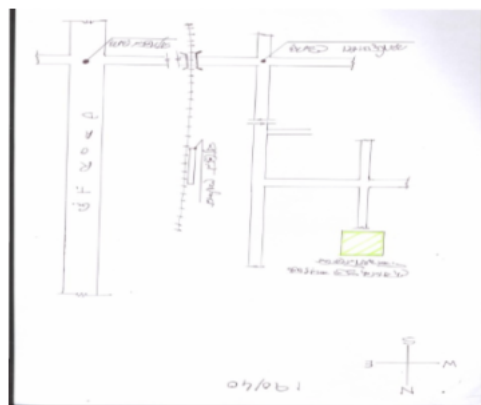

নির্বাচক নিবন্ধন আধিকারিকের স্বাক্ষর

Nazri Naksha

Google Map View

Polling Station Building Front View

Polling Station Front View

Cad View

Key MAP View

1 নাম : মদন মোহন কুন্ডু পিতার নাম: হেমন্ত কুমার কুন্ডু বাড়ির নং : n0268 বয়স : 72 লিঙ্গ : পুরুষ	WB/27/187/360778	2 নাম : প্রমীলা কুন্ডু স্বামীর নাম: অসীম কুন্ডু বাড়ির নং : 00 বয়স : 63 লিঙ্গ : মহিলা	KTF0959239	3 নাম : রুপম খোটেল পিতার নাম: স্বপন কুমার খোটেল বাড়ির নং : n0205 বয়স : 27 লিঙ্গ : পুরুষ	WOD2613982
4 নাম : শিখা গায়েন স্বামীর নাম: অবনী গায়েন বাড়ির নং : n0001 বয়স : 65 লিঙ্গ : মহিলা	WB/27/186/000522	5 নাম : অনিবার্ন জ্যোতি গায়েন পিতার নাম: অবনি গায়েন বাড়ির নং : n0001 বয়স : 47 লিঙ্গ : পুরুষ	CHK1558253	6 নাম : তাপসী গায়েন (প্রধান) স্বামীর নাম: অনিবার্ন জ্যোতি গায়েন বাড়ির নং : n0001 বয়স : 41 লিঙ্গ : মহিলা	CHK2736114
7 নাম : সঞ্জনা ঘোষ পিতার নাম: স্নেহাশিষ ঘোষ বাড়ির নং : এন0161 বয়স : 22 লিঙ্গ : মহিলা	WOD3208162	8 নাম : অরুণপ্রকাশ ঘোষ পিতার নাম: জগবন্ধু ঘোষ বাড়ির নং : n0003 বয়স : 73 লিঙ্গ : পুরুষ	WB/27/186/000470	9 নাম : স্বপ্না ঘোষ স্বামীর নাম: অরুণ ঘোষ বাড়ির নং : n0003 বয়স : 58 লিঙ্গ : মহিলা	WB/27/186/000238
10 নাম : সুশান্ত কুন্ডু পিতার নাম: মদন মোহন কুন্ডু বাড়ির নং : n0003 বয়স : 50 লিঙ্গ : পুরুষ	WOD2195865	11 নাম : শিবানী ঘোষ স্বামীর নাম: দেবকুমার ঘোষ বাড়ির নং : n0005 বয়স : 67 লিঙ্গ : মহিলা	WB/27/186/000392	12 নাম : স্বপ্না ঘোষ স্বামীর নাম: সমীর ঘোষ বাড়ির নং : n0007 বয়স : 66 লিঙ্গ : মহিলা	WB/27/186/000061
13 নাম : আয়্যপালী ঘোষ পিতার নাম: সমীর ঘোষ বাড়ির নং : n0007 বয়স : 43 লিঙ্গ : মহিলা	CHK2307619	14 নাম : লালিমা ঘোষ স্বামীর নাম: সলিল ঘোষ বাড়ির নং : n0010 বয়স : 71 লিঙ্গ : মহিলা	WB/27/186/000096	15 নাম : শুভ্রা ঘোষ পিতার নাম: সলিল কুমার ঘোষ বাড়ির নং : n0010 বয়স : 46 লিঙ্গ : মহিলা	CHK1557131
16 নাম : পৌলমী ঘোষ পিতার নাম: সলিল কুমার ঘোষ বাড়ির নং : n0010 বয়স : 46 লিঙ্গ : মহিলা	CHK1557149	17 নাম : শান্তনু ঘোষ পিতার নাম: রামকরণ ঘোষ বাড়ির নং : N0058 বয়স : 25 লিঙ্গ : পুরুষ	WOD2929420	18 নাম : প্রিয়া মালিক পিতার নাম: সহদেব মালিক বাড়ির নং : এন০০৫৮ বয়স : 24 লিঙ্গ : মহিলা	WOD3076528
19 নাম : উর্মিলা চক্রবর্তী স্বামীর নাম: অভিজিৎ চক্রবর্তী বাড়ির নং : এন000 বয়স : 25 লিঙ্গ : মহিলা	WOD3020997	20 নাম : রত্না চক্রবর্তী স্বামীর নাম: রমেন্দ্র চক্রবর্তী বাড়ির নং : 0000 বয়স : 64 লিঙ্গ : মহিলা	WOD2927697	21 নাম : অমিতাভ চক্রবর্তী অন্যান্য: মৌ চক্রবর্তী বাড়ির নং : নং008 বয়স : 63 লিঙ্গ : পুরুষ	WOD3205804
22 নাম : মৌ চক্রবর্তী স্বামীর নাম: অমিতাভ চক্রবর্তী বাড়ির নং : n0008 বয়স : 57 লিঙ্গ : মহিলা	CHK0003541	23 নাম : নারায়ন চক্রবর্তী পিতার নাম: তারাপদ চক্রবর্তী বাড়ির নং : n0004 বয়স : 71 লিঙ্গ : পুরুষ	WB/27/186/000538	24 নাম : ইলা চক্রবর্তী স্বামীর নাম: নারায়ন চক্রবর্তী বাড়ির নং : n0004 বয়স : 61 লিঙ্গ : মহিলা	WB/27/186/000469
25 নাম : সৌম্য চক্রবর্তী পিতার নাম: নারায়ন চক্রবর্তী বাড়ির নং : দেবানন্দপুর বয়স : 39 লিঙ্গ : পুরুষ	CHK2899540	26 নাম : অরুণাভ চক্রবর্তী পিতার নাম: অমিতাভ চক্রবর্তী বাড়ির নং : n0008 বয়স : 30 লিঙ্গ : পুরুষ	WOD2308518	27 নাম : রতন ছেত্রি পিতার নাম: অমর বাহাদুর থাপা বাড়ির নং : এন000 বয়স : 33 লিঙ্গ : পুরুষ	XQU1724632
28 নাম : রোহন ছেত্রি পিতার নাম: অমর বাহাদুর থাপা বাড়ির নং : এন000 বয়স : 34 লিঙ্গ : পুরুষ	XQU0576504	29 নাম : রুবি ছেত্রি পিতার নাম: অমর বাহাদুর থাপা বাড়ির নং : এন000 বয়স : 35 লিঙ্গ : মহিলা	XQU0576496	30 নাম : ভগবতী থাপা স্বামীর নাম: অমর বাহাদুর থাপা বাড়ির নং : এন000 বয়স : 56 লিঙ্গ : মহিলা	WOD3021052