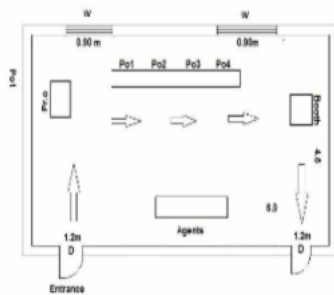

নির্বাচক নিবন্ধন আধিকারিকের স্বাক্ষর

Nazri Naksha

Google Map View

Polling Station Building Front View

Polling Station Front View

Cad View

Key MAP View

1 নাম : মদন মোহন কুন্ডু পিতার নাম: হেমন্ত কুমার কুন্ডু বাড়ির নং : n0268 বয়স : 72 লিঙ্গ : পুরুষ	WB/27/187/360778	2 নাম : প্রমীলা কুন্ডু স্বামীর নাম: অসীম কুন্ডু বাড়ির নং : 00 বয়স : 63 লিঙ্গ : মহিলা	KTF0959239	3 নাম : রুপম খোটেল পিতার নাম: স্বপন কুমার খোটেল বাড়ির নং : n0205 বয়স : 27 লিঙ্গ : পুরুষ	WOD2613982
4 নাম : শিখা গায়েন স্বামীর নাম: অবনী গায়েন বাড়ির নং : n0001 বয়স : 65 লিঙ্গ : মহিলা	WB/27/186/000522	5 নাম : অনিবার্ন জ্যোতি গায়েন পিতার নাম: অবনি গায়েন বাড়ির নং : n0001 বয়স : 47 লিঙ্গ : পুরুষ	CHK1558253	6 নাম : তাপসী গায়েন (প্রধান) স্বামীর নাম: অনিবার্ন জ্যোতি গায়েন বাড়ির নং : n0001 বয়স : 41 লিঙ্গ : মহিলা	CHK2736114
7 নাম : সঞ্জনা ঘোষ পিতার নাম: স্নেহাশিষ ঘোষ বাড়ির নং : এন0161 বয়স : 22 লিঙ্গ : মহিলা	WOD3208162	8 নাম : অরুণপ্রকাশ ঘোষ পিতার নাম: জগবন্ধু ঘোষ বাড়ির নং : n0003 বয়স : 73 লিঙ্গ : পুরুষ	WB/27/186/000470	9 নাম : স্বপ্না ঘোষ স্বামীর নাম: অরুণ ঘোষ বাড়ির নং : n0003 বয়স : 58 লিঙ্গ : মহিলা	WB/27/186/000238
10 নাম : সুশান্ত কুন্ডু পিতার নাম: মদন মোহন কুন্ডু বাড়ির নং : n0003 বয়স : 50 লিঙ্গ : পুরুষ	WOD2195865	11 নাম : শিবানী ঘোষ স্বামীর নাম: দেবকুমার ঘোষ বাড়ির নং : n0005 বয়স : 67 লিঙ্গ : মহিলা	WB/27/186/000392	12 নাম : স্বপ্না ঘোষ স্বামীর নাম: সমীর ঘোষ বাড়ির নং : n0007 বয়স : 66 লিঙ্গ : মহিলা	WB/27/186/000061
13 নাম : আয়্যপালী ঘোষ পিতার নাম: সমীর ঘোষ বাড়ির নং : n0007 বয়স : 43 লিঙ্গ : মহিলা	CHK2307619	14 নাম : লালিমা ঘোষ স্বামীর নাম: সলিল ঘোষ বাড়ির নং : n0010 বয়স : 71 লিঙ্গ : মহিলা	WB/27/186/000096	15 নাম : শুভ্রা ঘোষ পিতার নাম: সলিল কুমার ঘোষ বাড়ির নং : n0010 বয়স : 46 লিঙ্গ : মহিলা	CHK1557131
16 নাম : পৌলমী ঘোষ পিতার নাম: সলিল কুমার ঘোষ বাড়ির নং : n0010 বয়স : 46 লিঙ্গ : মহিলা	CHK1557149	17 নাম : শান্তনু ঘোষ পিতার নাম: রামকরণ ঘোষ বাড়ির নং : N0058 বয়স : 25 লিঙ্গ : পুরুষ	WOD2929420	18 নাম : প্রিয়া মালিক পিতার নাম: সহদেব মালিক বাড়ির নং : এন০০৫৮ বয়স : 24 লিঙ্গ : মহিলা	WOD3076528
19 নাম : উর্মিলা চক্রবর্তী স্বামীর নাম: অভিজিৎ চক্রবর্তী বাড়ির নং : এন000 বয়স : 25 লিঙ্গ : মহিলা	WOD3020997	20 নাম : রত্না চক্রবর্তী স্বামীর নাম: রমেন্দ্র চক্রবর্তী বাড়ির নং : 0000 বয়স : 64 লিঙ্গ : মহিলা	WOD2927697	21 নাম : অমিতাভ চক্রবর্তী অন্যান্য: মৌ চক্রবর্তী বাড়ির নং : নং008 বয়স : 63 লিঙ্গ : পুরুষ	WOD3205804
22 নাম : মৌ চক্রবর্তী স্বামীর নাম: অমিতাভ চক্রবর্তী বাড়ির নং : n0008 বয়স : 57 লিঙ্গ : মহিলা	CHK0003541	23 নাম : নারায়ন চক্রবর্তী পিতার নাম: তারাপদ চক্রবর্তী বাড়ির নং : n0004 বয়স : 71 লিঙ্গ : পুরুষ	WB/27/186/000538	24 নাম : ইলা চক্রবর্তী স্বামীর নাম: নারায়ন চক্রবর্তী বাড়ির নং : n0004 বয়স : 61 লিঙ্গ : মহিলা	WB/27/186/000469
25 নাম : সৌম্য চক্রবর্তী পিতার নাম: নারায়ন চক্রবর্তী বাড়ির নং : দেবানন্দপুর বয়স : 39 লিঙ্গ : পুরুষ	CHK2899540	26 নাম : অরুণাভ চক্রবর্তী পিতার নাম: অমিতাভ চক্রবর্তী বাড়ির নং : n0008 বয়স : 30 লিঙ্গ : পুরুষ	WOD2308518	27 নাম : রতন ছেত্রি পিতার নাম: অমর বাহাদুর থাপা বাড়ির নং : এন000 বয়স : 33 লিঙ্গ : পুরুষ	XQU1724632
28 নাম : রোহন ছেত্রি পিতার নাম: অমর বাহাদুর থাপা বাড়ির নং : এন000 বয়স : 34 লিঙ্গ : পুরুষ	XQU0576504	29 নাম : রুবি ছেত্রি পিতার নাম: অমর বাহাদুর থাপা বাড়ির নং : এন000 বয়স : 35 লিঙ্গ : মহিলা	XQU0576496	30 নাম : ভগবতী থাপা স্বামীর নাম: অমর বাহাদুর থাপা বাড়ির নং : এন000 বয়স : 56 লিঙ্গ : মহিলা	WOD3021052