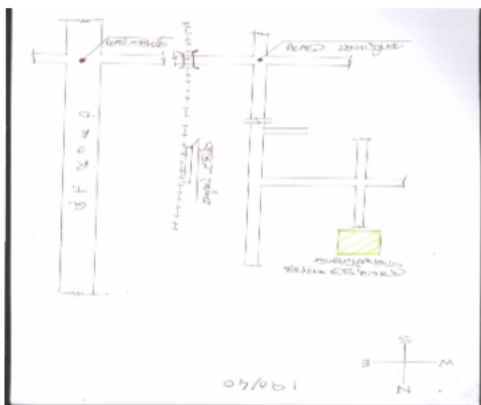

Nazri Naksha