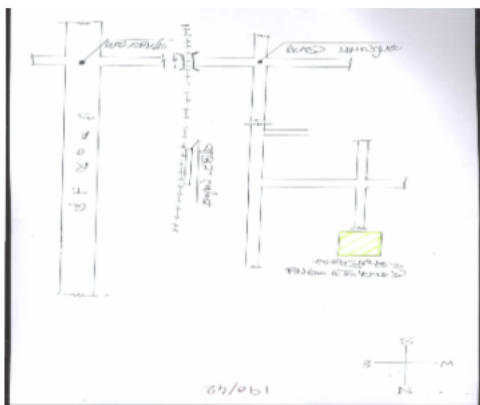

নির্বাচক নিবন্ধন আধিকারিকের স্বাক্ষর

Nazri Naksha

Google Map View

Polling Station Building Front View

Polling Station Front View

Cad View

Key MAP View

1	WOD2830081	নাম : নবকুমার মালিক পিতার নাম: শম্ভুনাথ মালিক বাড়ির নং : না বয়স : 55 লিঙ্গ : পুরুষ	ফটো উপলব্ধ	2	WOD2850097	নাম : অনিকেত উপাধ্যায় পিতার নাম: বিজয় কিশোর উপাধ্যায় বাড়ির নং : N000 বয়স : 24 লিঙ্গ : পুরুষ	ফটো উপলব্ধ	3	WOD3209087	নাম : পূজা ওরাও মায়ের নাম: সীতা ওরাও বাড়ির নং : এন000 বয়স : 21 লিঙ্গ : মহিলা	ফটো উপলব্ধ
Q 4	WOD3021854	নাম : সঞ্জুতি ওরাও পিতার নাম: রারসী ওরাও বাড়ির নং : এন000 বয়স : 24 লিঙ্গ : মহিলা	ফটো উপলব্ধ	5	GFY2490555	নাম : কৌশিক কুণ্ডু মায়ের নাম: রিতা কুণ্ডু বাড়ির নং : এন000 বয়স : 42 লিঙ্গ : পুরুষ	ফটো উপলব্ধ	6	WOD1938133	নাম : আকাশ কুমার পিতার নাম: মনোজ কুমার পাশোয়ান বাড়ির নং : n0295 বয়স : 32 লিঙ্গ : পুরুষ	ফটো উপলব্ধ
7	WB/27/186/192303	নাম : নিমাই কর্মকার পিতার নাম: বিশ্বনাথ কর্মকার বাড়ির নং : এন0323 বয়স : 55 লিঙ্গ : পুরুষ	ফটো উপলব্ধ	8	WB/27/186/192310	নাম : তপতী কর্মকার স্বামীর নাম: নিমাই কর্মকার বাড়ির নং : এন0323 বয়স : 50 লিঙ্গ : মহিলা	ফটো উপলব্ধ	9	WOD2055721	নাম : অনিতা ঘোষ স্বামীর নাম: রাজু ঘোষ বাড়ির নং : N0324 বয়স : 32 লিঙ্গ : মহিলা	ফটো উপলব্ধ
10	WB/27/186/192560	নাম : ষষ্ঠী লতা কর্মকার স্বামীর নাম: বিশ্বনাথ কর্মকার বাড়ির নং : n0329 বয়স : 50 লিঙ্গ : মহিলা	ফটো উপলব্ধ	11	WOD1933035	নাম : গীতা ঘোষ স্বামীর নাম: সুর্য ঘোষ বাড়ির নং : n0290 বয়স : 45 লিঙ্গ : মহিলা	ফটো উপলব্ধ	12	WOD1605005	নাম : সুর্য ঘোষ পিতার নাম: শান্তি ঘোষ বাড়ির নং : n0291 বয়স : 47 লিঙ্গ : পুরুষ	ফটো উপলব্ধ
13	WOD2614295	নাম : জগদীশ ঘোষ পিতার নাম: সুর্য ঘোষ বাড়ির নং : n0283 বয়স : 27 লিঙ্গ : পুরুষ	ফটো উপলব্ধ	14	WOD1931518	নাম : তন্ময় ঘোষ পিতার নাম: রতন ঘোষ বাড়ির নং : n0234 বয়স : 35 লিঙ্গ : পুরুষ	ফটো উপলব্ধ	15	WB/30/153/205622	নাম : প্রদীপ চক্রবর্তী পিতার নাম: লাল মোহন চক্রবর্তী বাড়ির নং : n0237 বয়স : 70 লিঙ্গ : পুরুষ	ফটো উপলব্ধ
16	ZTA0447649	নাম : মৌসুমী চক্রবর্তী স্বামীর নাম: সৌমেন চক্রবর্তী বাড়ির নং : n0238 বয়স : 40 লিঙ্গ : মহিলা	ফটো উপলব্ধ	17	WOD1680487	নাম : নিবেদিতা চক্রবর্তী স্বামীর নাম: ব্রতী চক্রবর্তী বাড়ির নং : N000 বয়স : 60 লিঙ্গ : মহিলা	ফটো উপলব্ধ	18	WOD2849909	নাম : রঞ্জিতা চক্রবর্তী পিতার নাম: লেট ব্রতী চক্রবর্তী বাড়ির নং : N000 বয়স : 26 লিঙ্গ : মহিলা	ফটো উপলব্ধ
19	WOD2849966	নাম : শশাঙ্ক শেখর চট্টোপাধ্যায় পিতার নাম: প্রবোধ চট্টোপাধ্যায় বাড়ির নং : N000 বয়স : 67 লিঙ্গ : পুরুষ	ফটো উপলব্ধ	20	WOD2850006	নাম : রানু চট্টোপাধ্যায় স্বামীর নাম: শশাঙ্ক শেখর চট্টোপাধ্যায় বাড়ির নং : N000 বয়স : 55 লিঙ্গ : মহিলা	ফটো উপলব্ধ	21	WOD2850055	নাম : কৌশিক চ্যাটাঞ্জী পিতার নাম: শশাঙ্ক শেখর চ্যাটাঞ্জী বাড়ির নং : N000 বয়স : 32 লিঙ্গ : পুরুষ	ফটো উপলব্ধ
22	WOD2196897	নাম : গৌতম চন্দ্র দাস পিতার নাম: নরায়ণ চন্দ্র দাস বাড়ির নং : n0245 বয়স : 41 লিঙ্গ : পুরুষ	ফটো উপলব্ধ	23	WOD2196954	নাম : সীমা রানী দাস স্বামীর নাম: গৌতম চন্দ্র দাস বাড়ির নং : n0246 বয়স : 38 লিঙ্গ : মহিলা	ফটো উপলব্ধ	24	WOD2614220	নাম : মনিকা দাস স্বামীর নাম: সুমন দাস বাড়ির নং : n0276 বয়স : 33 লিঙ্গ : মহিলা	ফটো উপলব্ধ
Q 25	WOD2614253	নাম : দীপক দাস পিতার নাম: পঙ্কজ দাস বাড়ির নং : বয়স : 34 লিঙ্গ : পুরুষ	ফটো উপলব্ধ	26	WOD2491330	নাম : হারাধন দাস পিতার নাম: মেথর দাস বাড়ির নং : n0271 বয়স : 72 লিঙ্গ : পুরুষ	ফটো উপলব্ধ	27	WOD2592954	নাম : সুমন দাস পিতার নাম: গোপাল দাস বাড়ির নং : n0276 বয়স : 40 লিঙ্গ : পুরুষ	ফটো উপলব্ধ
28	SVG2314987	নাম : কার্তিক চন্দ্র দাস পিতার নাম: পশুপতি দাস বাড়ির নং : n0297 বয়স : 54 লিঙ্গ : পুরুষ	ফটো উপলব্ধ	29	SVG2055200	নাম : পূর্ণিমা দাস স্বামীর নাম: কার্তিক চন্দ্র দাস বাড়ির নং : n0298 বয়স : 45 লিঙ্গ : মহিলা	ফটো উপলব্ধ	30	WOD2708840	নাম : করন দাস পিতার নাম: কার্তিক চন্দ্র দাস বাড়ির নং : n0299 বয়স : 29 লিঙ্গ : পুরুষ	ফটো উপলব্ধ