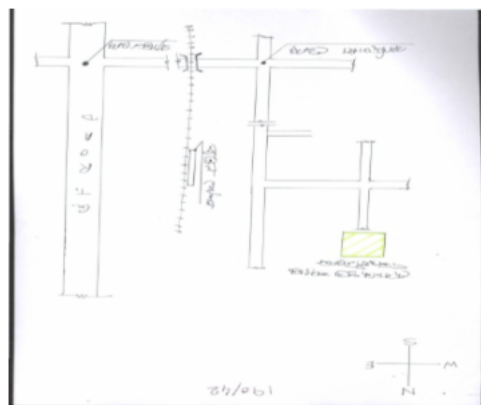

নির্বাচক নিবন্ধন আধিকারিকের স্বাক্ষর

Nazri Naksha

Google Map View

Polling Station Building Front View

Polling Station Front View

Cad View

Key MAP View

1	WOD2830081	নাম : নবকুমার মালিক পিতার নাম: শম্ভুনাথ মালিক বাড়ির নং : না বয়স : 55 লিঙ্গ : পুরুষ	ফটো উপলব্ধ	2	WOD2850097	নাম : অনিকেত উপাধ্যায় পিতার নাম: বিজয় কিশোর উপাধ্যায় বাড়ির নং : N000 বয়স : 24 লিঙ্গ : পুরুষ	ফটো উপলব্ধ	3	WOD3209087	নাম : পূজা ওরাও মায়ের নাম: সীতা ওরাও বাড়ির নং : এন000 বয়স : 21 লিঙ্গ : মহিলা	ফটো উপলব্ধ
Q 4	WOD3021854	নাম : সঞ্জুতি ওরাও পিতার নাম: রারসী ওরাও বাড়ির নং : এন000 বয়স : 24 লিঙ্গ : মহিলা	ফটো উপলব্ধ	5	GFY2490555	নাম : কৌশিক কুণ্ডু মায়ের নাম: রিতা কুণ্ডু বাড়ির নং : এন000 বয়স : 42 লিঙ্গ : পুরুষ	ফটো উপলব্ধ	6	WOD1938133	নাম : আকাশ কুমার পিতার নাম: মনোজ কুমার পাশোয়ান বাড়ির নং : n0295 বয়স : 32 লিঙ্গ : পুরুষ	ফটো উপলব্ধ
7	WB/27/186/192303	নাম : নিমাই কর্মকার পিতার নাম: বিশ্বনাথ কর্মকার বাড়ির নং : এন0323 বয়স : 55 লিঙ্গ : পুরুষ	ফটো উপলব্ধ	8	WB/27/186/192310	নাম : তপতী কর্মকার স্বামীর নাম: নিমাই কর্মকার বাড়ির নং : এন0323 বয়স : 50 লিঙ্গ : মহিলা	ফটো উপলব্ধ	9	WOD2055721	নাম : অনিতা ঘোষ স্বামীর নাম: রাজু ঘোষ বাড়ির নং : N0324 বয়স : 32 লিঙ্গ : মহিলা	ফটো উপলব্ধ
10	WB/27/186/192560	নাম : ষষ্ঠী লতা কর্মকার স্বামীর নাম: বিশ্বনাথ কর্মকার বাড়ির নং : n0329 বয়স : 50 লিঙ্গ : মহিলা	ফটো উপলব্ধ	11	WOD1933035	নাম : গীতা ঘোষ স্বামীর নাম: সুর্য ঘোষ বাড়ির নং : n0290 বয়স : 45 লিঙ্গ : মহিলা	ফটো উপলব্ধ	12	WOD1605005	নাম : সুর্য ঘোষ পিতার নাম: শান্তি ঘোষ বাড়ির নং : n0291 বয়স : 47 লিঙ্গ : পুরুষ	ফটো উপলব্ধ
13	WOD2614295	নাম : জগদীশ ঘোষ পিতার নাম: সুর্য ঘোষ বাড়ির নং : n0283 বয়স : 27 লিঙ্গ : পুরুষ	ফটো উপলব্ধ	14	WOD1931518	নাম : তন্ময় ঘোষ পিতার নাম: রতন ঘোষ বাড়ির নং : n0234 বয়স : 35 লিঙ্গ : পুরুষ	ফটো উপলব্ধ	15	WB/30/153/205622	নাম : প্রদীপ চক্রবর্তী পিতার নাম: লাল মোহন চক্রবর্তী বাড়ির নং : n0237 বয়স : 70 লিঙ্গ : পুরুষ	ফটো উপলব্ধ
16	ZTA0447649	নাম : মৌসুমী চক্রবর্তী স্বামীর নাম: সৌমেন চক্রবর্তী বাড়ির নং : n0238 বয়স : 40 লিঙ্গ : মহিলা	ফটো উপলব্ধ	17	WOD1680487	নাম : নিবেদিতা চক্রবর্তী স্বামীর নাম: ব্রতী চক্রবর্তী বাড়ির নং : N000 বয়স : 60 লিঙ্গ : মহিলা	ফটো উপলব্ধ	18	WOD2849909	নাম : রঞ্জিতা চক্রবর্তী পিতার নাম: লেট ব্রতী চক্রবর্তী বাড়ির নং : N000 বয়স : 26 লিঙ্গ : মহিলা	ফটো উপলব্ধ
19	WOD2849966	নাম : শশাঙ্ক শেখর চট্টোপাধ্যায় পিতার নাম: প্রবোধ চট্টোপাধ্যায় বাড়ির নং : N000 বয়স : 67 লিঙ্গ : পুরুষ	ফটো উপলব্ধ	20	WOD2850006	নাম : রানু চট্টোপাধ্যায় স্বামীর নাম: শশাঙ্ক শেখর চট্টোপাধ্যায় বাড়ির নং : N000 বয়স : 55 লিঙ্গ : মহিলা	ফটো উপলব্ধ	21	WOD2850055	নাম : কৌশিক চ্যাটাঞ্জী পিতার নাম: শশাঙ্ক শেখর চ্যাটাঞ্জী বাড়ির নং : N000 বয়স : 32 লিঙ্গ : পুরুষ	ফটো উপলব্ধ
22	WOD2196897	নাম : গৌতম চন্দ্র দাস পিতার নাম: নরায়ণ চন্দ্র দাস বাড়ির নং : n0245 বয়স : 41 লিঙ্গ : পুরুষ	ফটো উপলব্ধ	23	WOD2196954	নাম : সীমা রানী দাস স্বামীর নাম: গৌতম চন্দ্র দাস বাড়ির নং : n0246 বয়স : 38 লিঙ্গ : মহিলা	ফটো উপলব্ধ	24	WOD2614220	নাম : মনিকা দাস স্বামীর নাম: সুমন দাস বাড়ির নং : n0276 বয়স : 33 লিঙ্গ : মহিলা	ফটো উপলব্ধ
Q 25	WOD2614253	নাম : দীপক দাস পিতার নাম: পঙ্কজ দাস বাড়ির নং : বয়স : 34 লিঙ্গ : পুরুষ	ফটো উপলব্ধ	26	WOD2491330	নাম : হারাধন দাস পিতার নাম: মেথর দাস বাড়ির নং : n0271 বয়স : 72 লিঙ্গ : পুরুষ	ফটো উপলব্ধ	27	WOD2592954	নাম : সুমন দাস পিতার নাম: গোপাল দাস বাড়ির নং : n0276 বয়স : 40 লিঙ্গ : পুরুষ	ফটো উপলব্ধ
28	SVG2314987	নাম : কার্তিক চন্দ্র দাস পিতার নাম: পশুপতি দাস বাড়ির নং : n0297 বয়স : 54 লিঙ্গ : পুরুষ	ফটো উপলব্ধ	29	SVG2055200	নাম : পূর্ণিমা দাস স্বামীর নাম: কার্তিক চন্দ্র দাস বাড়ির নং : n0298 বয়স : 45 লিঙ্গ : মহিলা	ফটো উপলব্ধ	30	WOD2708840	নাম : করন দাস পিতার নাম: কার্তিক চন্দ্র দাস বাড়ির নং : n0299 বয়স : 29 লিঙ্গ : পুরুষ	ফটো উপলব্ধ