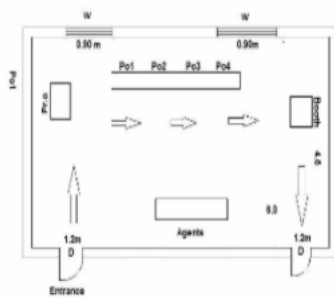

নির্বাচক নিবন্ধন আধিকারিকের স্বাক্ষর

Nazri Naksha

Google Map View

Polling Station Building Front View

Polling Station Front View

Cad View

Key MAP View

বিধানসভা নির্বাচনক্ষেত্রের নং, নাম : 190-চুঁচুড়া  
ভাগ নং, নাম : 1-চন্দনপুর