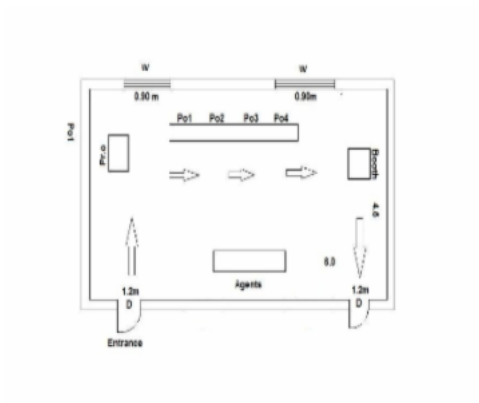

নির্বাচক নিবন্ধন আধিকারিকের স্বাক্ষর

Nazri Naksha

Google Map View

Polling Station Building Front View

Polling Station Front View

Cad View

Key MAP View

1 নাম : এরশাদুল রহমান পিতার নাম: আনিকুল রহমান বাড়ির নং : n0038 বয়স : 32 লিঙ্গ : পুরুষ	WOD1934025 ফটো উপলব্ধ	2 নাম : জয়ন্ত কুমার পিতার নাম: কৈলাস প্রসাদ সিং বাড়ির নং : n0270 বয়স : 56 লিঙ্গ : পুরুষ	BR/42/257/591266 ফটো উপলব্ধ	3 নাম : পুষ্কর আনন্দ পিতার নাম: জয়ন্ত কুমার বাড়ির নং : n0270 বয়স : 30 লিঙ্গ : পুরুষ	WOD2374056 ফটো উপলব্ধ
4 নাম : দীপা ভট্টচার্য্য স্বামীর নাম: নিতাই চন্দ্র ভট্টচার্য্য বাড়ির নং : n0312 বয়স : 53 লিঙ্গ : মহিলা	CHK2966646 ফটো উপলব্ধ	5 নাম : মনিয়ারা খাতুন স্বামীর নাম: সেখ জেনারুল রহমান বাড়ির নং : n0442 বয়স : 32 লিঙ্গ : মহিলা	NNP1245091 ফটো উপলব্ধ	6 নাম : তাজিরা বিবি স্বামীর নাম: সেখ আনিকুল রহমান বাড়ির নং : n0038 বয়স : 60 লিঙ্গ : মহিলা	WOD3222445 ফটো উপলব্ধ
7 নাম : পুনম দেবী স্বামীর নাম: গজেন্দ্র কুমার বাড়ির নং : এন028 বয়স : 44 লিঙ্গ : মহিলা	WOD2209989 ফটো উপলব্ধ	8 নাম : ন্যানসী কুমারী পিতার নাম: জয়ন্ত কুমার বাড়ির নং : এন0270 বয়স : 26 লিঙ্গ : মহিলা	WOD2793248 ফটো উপলব্ধ	9 নাম : সেখ নেরসাদুল রহমান পিতার নাম: সেখ আনিকুল রহমান বাড়ির নং : n0038 বয়স : 38 লিঙ্গ : পুরুষ	CHK2994978 ফটো উপলব্ধ
10 নাম : রামজী মাল্লাহ পিতার নাম: রামপ্রসাদ মাল্লা বাড়ির নং : 00 বয়স : 68 লিঙ্গ : পুরুষ	LX2220317 ফটো উপলব্ধ	11 নাম : যুবরাজ কুমার পিতার নাম: জয়ন্ত কুমার বাড়ির নং : এন0270 বয়স : 23 লিঙ্গ : পুরুষ	WOD3209152 ফটো উপলব্ধ	12 নাম : অরিজিৎ অধিকারী পিতার নাম: বিক্রমজিত অধিকারী বাড়ির নং : n0063 বয়স : 42 লিঙ্গ : পুরুষ	CHK2294064 ফটো উপলব্ধ
13 নাম : সমীর অধিকারী পিতার নাম: সুধীর অধিকারী বাড়ির নং : n0001 বয়স : 63 লিঙ্গ : পুরুষ	WOD2933489 ফটো উপলব্ধ	14 নাম : বিক্রমজিৎ অধিকারী পিতার নাম: জীতেন্দ্র অধিকারী বাড়ির নং : এন000 বয়স : 78 লিঙ্গ : পুরুষ	WOD3080405 ফটো উপলব্ধ	15 নাম : শরন্য অধিকারী পিতার নাম: সমীর অধিকারী বাড়ির নং : এন0469 বয়স : 25 লিঙ্গ : পুরুষ	WOD2765550 ফটো উপলব্ধ
16 নাম : সন্ধ্যা অধিকারী স্বামীর নাম: সুধীর অধিকারী বাড়ির নং : n0001 বয়স : 81 লিঙ্গ : মহিলা	WB/27/186/180462 ফটো উপলব্ধ	17 নাম : প্রবীর অধিকারী পিতার নাম: সুধীর অধিকারী বাড়ির নং : n0001 বয়স : 66 লিঙ্গ : পুরুষ	WB/27/186/180188 ফটো উপলব্ধ	18 নাম : পাপিয়া অধিকারী স্বামীর নাম: প্রবীর অধিকারী বাড়ির নং : n0001 বয়স : 59 লিঙ্গ : মহিলা	WB/27/186/180726 ফটো উপলব্ধ
19 নাম : পারমিতা অধিকারী পিতার নাম: প্রবীর অধিকারী বাড়ির নং : n0001 বয়স : 32 লিঙ্গ : মহিলা	WOD2052215 ফটো উপলব্ধ	20 নাম : অর্ঘ্যজিৎ অধিকারী পিতার নাম: বিক্রমজিৎ অধিকারী বাড়ির নং : n0033 বয়স : 45 লিঙ্গ : পুরুষ	CHK1511021 ফটো উপলব্ধ	21 নাম : অমিত কুমার অমৃত পিতার নাম: আংরেজ মহতো বাড়ির নং : 02 বয়স : 36 লিঙ্গ : পুরুষ	ITM0931873 ফটো উপলব্ধ
22 নাম : প্রিয়ঙ্কা অমৃত স্বামীর নাম: অমিত কুমার অমৃত বাড়ির নং : 02 বয়স : 29 লিঙ্গ : মহিলা	GCK5837364 ফটো উপলব্ধ	23 নাম : অনিতা মজুমদার স্বামীর নাম: রঞ্জন আইচ বাড়ির নং : n0083 বয়স : 48 লিঙ্গ : মহিলা	CHK2904209 ফটো উপলব্ধ	24 নাম : রঞ্জন আইচ পিতার নাম: রাধেশ্যাম আইচ বাড়ির নং : n0083 বয়স : 48 লিঙ্গ : পুরুষ	CHK1510056 ফটো উপলব্ধ
25 নাম : ভুনুয়া ওঁরাও পিতার নাম: চারোয়া ওঁরাও বাড়ির নং : n0027 বয়স : 61 লিঙ্গ : পুরুষ	WB/27/186/180218 ফটো উপলব্ধ	26 নাম : পুষ্প ওঁরাও স্বামীর নাম: ভুনুয়া ওঁরাও বাড়ির নং : n0027 বয়স : 53 লিঙ্গ : মহিলা	WB/27/186/180442 ফটো উপলব্ধ	27 নাম : গোপী ওঁরাও পিতার নাম: ভুনুয়া ওঁরাও বাড়ির নং : 27 বয়স : 27 লিঙ্গ : পুরুষ	WOD2615797 ফটো উপলব্ধ
28 নাম : বাপী ওঁড়াও পিতার নাম: ভুনুয়া ওঁড়াও বাড়ির নং : n0027 বয়স : 31 লিঙ্গ : পুরুষ	WOD2494185 ফটো উপলব্ধ	29 নাম : হিয়া বসু পিতার নাম: চন্ডিদাস বসু বাড়ির নং : এন0218 বয়স : 56 লিঙ্গ : মহিলা	WOD2780708 ফটো উপলব্ধ	30 নাম : পলাশ কুণ্ডু স্বামীর নাম: দুলাল কুণ্ডু বাড়ির নং : n0218 বয়স : 69 লিঙ্গ : মহিলা	CHK2994804 ফটো উপলব্ধ