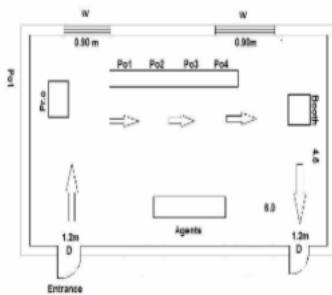

নির্বাচক নিবন্ধন আধিকারিকের স্বাক্ষর

Nazri Naksha

Google Map View

Polling Station Building Front View

Polling Station Front View

Cad View

Key MAP View

1 নাম : কে. বিশ্বনাথন পিতার নাম : কাদিয়া সেন বাড়ির নং : n0301 বয়স : 58 লিঙ্গ : পুরুষ	WOD2204519 ফটো উপলব্ধ	2 নাম : ভি যমুনা স্বামীর নাম : কে বিশ্বনাথন বাড়ির নং : n0301 বয়স : 55 লিঙ্গ : মহিলা	WOD2150167 ফটো উপলব্ধ	3 নাম : পুনুয়া স্বামীর নাম : মহিঃ আসলাম আমসারী বাড়ির নং : n0298 বয়স : 59 লিঙ্গ : মহিলা	WB/27/186/021333 ফটো উপলব্ধ
4 নাম : এরসাদ কুরেশী পিতার নাম : মহিঃ রফিক কুরেশী বাড়ির নং : এন0092 বয়স : 29 লিঙ্গ : পুরুষ	WOD2756062 ফটো উপলব্ধ	5 নাম : নূরজাহান বেগম স্বামীর নাম : এনসাত কুরেশী বাড়ির নং : এন0092 বয়স : 28 লিঙ্গ : মহিলা	WOD2756054 ফটো উপলব্ধ	6 নাম : আপসানা বিবি স্বামীর নাম : আশাক কুরেশী বাড়ির নং : এন0092 বয়স : 28 লিঙ্গ : মহিলা	WOD2756005 ফটো উপলব্ধ
7 নাম : মহঃ আফতাব পিতার নাম : মহিঃ দেহম বাড়ির নং : 559 বয়স : 23 লিঙ্গ : পুরুষ	WOD3039138 ফটো উপলব্ধ	8 নাম : নওসাত কুরেশী মায়ের নাম : নাজমা বেগম বাড়ির নং : এন0092 বয়স : 27 লিঙ্গ : পুরুষ	WOD2774636 ফটো উপলব্ধ	9 নাম : রোসন জহাঁ কুরেশী স্বামীর নাম : নওসাত কুরেশী বাড়ির নং : এন000 বয়স : 24 লিঙ্গ : মহিলা	WOD3185535 ফটো উপলব্ধ
Q 10 নাম : প্রমিলা কুমারী পিতার নাম : সুরেন্দ্র পাসওয়ান বাড়ির নং : এন0188 বয়স : 37 লিঙ্গ : মহিলা	WOD2785921 ফটো উপলব্ধ	11 নাম : শান্তনু কর্মকার পিতার নাম : সঞ্জয় কর্মকার বাড়ির নং : N0089 বয়স : 24 লিঙ্গ : পুরুষ	WOD2880359 ফটো উপলব্ধ	12 নাম : অষ্টমী কর্মকার (ঘোষ) স্বামীর নাম : সঞ্জীব কর্মকার বাড়ির নং : n0300 বয়স : 34 লিঙ্গ : মহিলা	WOD1744721 ফটো উপলব্ধ
Q 13 নাম : পরমেশ্বর কুমি পিতার নাম : তারা কুমি বাড়ির নং : বয়স : 4 লিঙ্গ : পুরুষ	CHK2996395 ফটো উপলব্ধ	14 নাম : শান্তি কুমী স্বামীর নাম : পরমেশ্বর কুমি বাড়ির নং : n0240 বয়স : 38 লিঙ্গ : মহিলা	WOD1611326 ফটো উপলব্ধ	15 নাম : আকাশ গুজরাটি পিতার নাম : কিশোর গুজরাটি বাড়ির নং : N0094 বয়স : 26 লিঙ্গ : পুরুষ	WOD2881548 ফটো উপলব্ধ
16 নাম : মিতুন চক্রবর্তী পিতার নাম : গোরাচাঁদ চক্রবর্তী বাড়ির নং : এন0000 বয়স : 42 লিঙ্গ : পুরুষ	HPM2168748 ফটো উপলব্ধ	17 নাম : রমা পাডই স্বামীর নাম : মিতুন চক্রবর্তী বাড়ির নং : এন0000 বয়স : 32 লিঙ্গ : মহিলা	TBI1044973 ফটো উপলব্ধ	18 নাম : শিলা চৌধুরী পিতার নাম : অশোক চৌধুরী বাড়ির নং : নং-000 বয়স : 23 লিঙ্গ : মহিলা	WOD3108610 ফটো উপলব্ধ
19 নাম : রিতেশ চৌধুরী পিতার নাম : টুন চৌধুরী বাড়ির নং : এন0018 বয়স : 20 লিঙ্গ : পুরুষ	WOD3204518 ফটো উপলব্ধ	20 নাম : আকাশ জয়সোয়াল পিতার নাম : শঙ্কর জয়সোয়াল বাড়ির নং : এন0167 বয়স : 22 লিঙ্গ : পুরুষ	WOD3190519 ফটো উপলব্ধ	21 নাম : আরিয়ান জৈন পিতার নাম : মুকেশ জৈন বাড়ির নং : 393 বয়স : 23 লিঙ্গ : পুরুষ	WOD3038387 ফটো উপলব্ধ
22 নাম : হৃতিক জৈন পিতার নাম : সুদীপ জৈন বাড়ির নং : এন0112 বয়স : 27 লিঙ্গ : পুরুষ	WOD2756047 ফটো উপলব্ধ	23 নাম : চিরাগ কুমার জৈন পিতার নাম : সন্তোষ জৈন বাড়ির নং : N0114 বয়স : 25 লিঙ্গ : পুরুষ	WOD2881498 ফটো উপলব্ধ	Q 24 নাম : আকাশ জৈন পিতার নাম : সুদীপ জৈন বাড়ির নং : এন0112 বয়স : 25 লিঙ্গ : পুরুষ	WOD2756039 ফটো উপলব্ধ
Q 25 নাম : জ্যোতি বাঁ পিতার নাম : সঞ্জয় বাঁ বাড়ির নং : এন0265 বয়স : 28 লিঙ্গ : মহিলা	WOD3109006 ফটো উপলব্ধ	Q 26 নাম : অমিত ঠাকুর পিতার নাম : গোবর্দ্ধন ঠাকুর বাড়ির নং : এন0418 বয়স : 30 লিঙ্গ : পুরুষ	WOD2797512 ফটো উপলব্ধ	Q 27 নাম : চন্দন ঠাকুর পিতার নাম : গোবর্দ্ধন ঠাকুর বাড়ির নং : এন0418 বয়স : 31 লিঙ্গ : পুরুষ	WOD2056679 ফটো উপলব্ধ
Q 28 নাম : ললিত ঠাকুর পিতার নাম : গোবর্দ্ধন ঠাকুর বাড়ির নং : এন0221 বয়স : 28 লিঙ্গ : পুরুষ	WOD2797546 ফটো উপলব্ধ	29 নাম : ফুলদেবী ঠাকুর স্বামীর নাম : গোবর্দ্ধন ঠাকুর বাড়ির নং : এন0418 বয়স : 48 লিঙ্গ : মহিলা	CHK2908291 ফটো উপলব্ধ	30 নাম : গোবর্দ্ধন ঠাকুর পিতার নাম : পরমেশ্বর ঠাকুর বাড়ির নং : এন0418 বয়স : 57 লিঙ্গ : পুরুষ	WOD0251108 ফটো উপলব্ধ