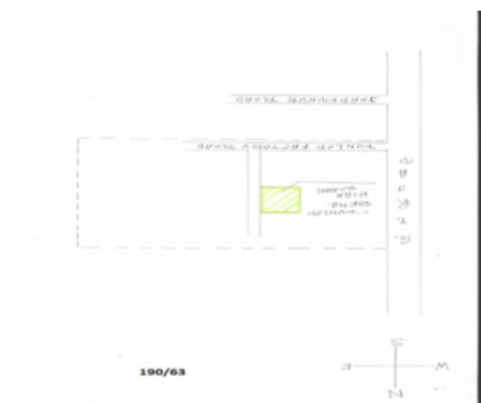

নির্বাচক নিবন্ধন আধিকারিকের স্বাক্ষর

Nazri Naksha

Google Map View

Polling Station Building Front View

Polling Station Front View

Cad View

Key MAP View

বিধানসভা নির্বাচনক্ষেত্রের নং, নাম : 190-চুঁচুড়া  
ভাগ নং, নাম : 1-ডানলপ এন্ডেট(খামারপাড়া)