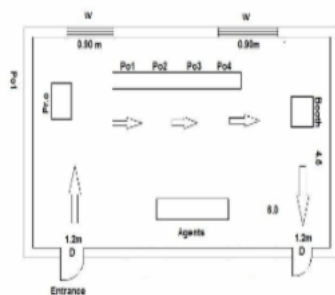

নির্বাচক নিবন্ধন আধিকারিকের স্বাক্ষর

Nazri Naksha

Google Map View

Polling Station Building Front View

Polling Station Front View

Cad View

Key MAP View

বিধানসভা নির্বাচনক্ষেত্রের নং, নাম : 190-চুঁচুড়া  
ভাগ নং, নাম : 1-ডানলপ এন্ডেট(খামারপাড়া)