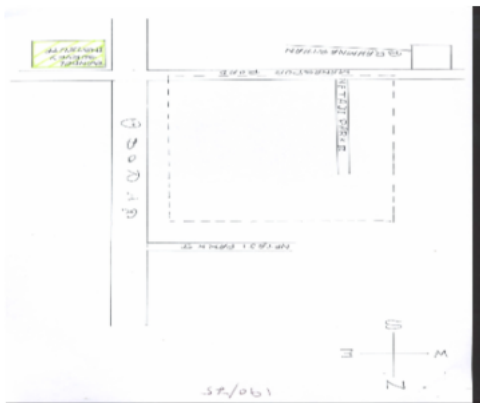

Nazri Naksha