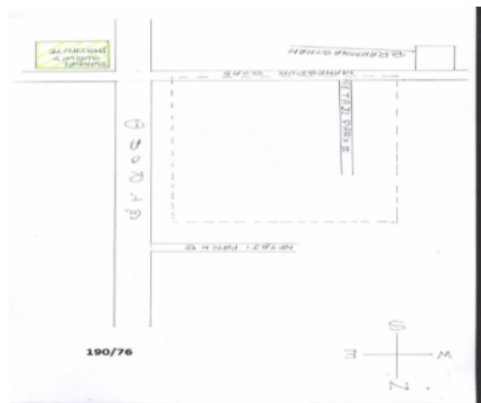

নির্বাচক নিবন্ধন আধিকারিকের স্বাক্ষর

Nazri Naksha

Google Map View

Polling Station Building Front View

Polling Station Front View

Cad View

Key MAP View

1 নাম : সুনিতাদেবী প্রসাদ স্বামীর নাম: কিশোর প্রসাদ বাড়ির নং : n0028 বয়স : 49 লিঙ্গ : মহিলা	CHK1505502 ফটো উপলব্ধ	2 নাম : অমিত কুমার প্রসাদ পিতার নাম: কিশোর প্রসাদ বাড়ির নং : এন/এ বয়স : 29 লিঙ্গ : পুরুষ	WOD2382158 ফটো উপলব্ধ	3 নাম : অনিল প্রসাদ পিতার নাম: দুর্গা প্রসাদ বাড়ির নং : n0028 বয়স : 44 লিঙ্গ : পুরুষ	WOD3284999 ফটো উপলব্ধ
4 নাম : আসমা বিবি স্বামীর নাম: মহঃ মুসলিম বাড়ির নং : n0105 বয়স : 62 লিঙ্গ : মহিলা	WB/27/186/042408 ফটো উপলব্ধ	5 নাম : মীরা দেবী স্বামীর নাম: রাজ কুমার প্রসাদ বাড়ির নং : এন0000 বয়স : 44 লিঙ্গ : মহিলা	WOD2502599 ফটো উপলব্ধ	6 নাম : অঞ্জলী কুমারী পিতার নাম: মদন পাশোয়ান বাড়ির নং : n0247 বয়স : 40 লিঙ্গ : মহিলা	WOD2213700 ফটো উপলব্ধ
7 নাম : মেহবুব আলম পিতার নাম: মুসলিম মহম্মদ বাড়ির নং : n0104 বয়স : 46 লিঙ্গ : পুরুষ	CHK1505429 ফটো উপলব্ধ	8 নাম : ফরজানা খাতুন স্বামীর নাম: মেহবুব আলম বাড়ির নং : n0104 বয়স : 37 লিঙ্গ : মহিলা	WOD1617786 ফটো উপলব্ধ	9 নাম : মহঃ তৈয়ব পিতার নাম: মেহবুব আলম বাড়ির নং : এন000 বয়স : 20 লিঙ্গ : পুরুষ	WOD3262524 ফটো উপলব্ধ
10 নাম : নিবুশোশা স্বামীর নাম: মহসিরাজআনসারী বাড়ির নং : n0094 বয়স : 61 লিঙ্গ : মহিলা	CHK1505890 ফটো উপলব্ধ	11 নাম : মহঃ ইউসুফ আনসারী পিতার নাম: মহঃ সিরাজ আনসারী বাড়ির নং : n0094 বয়স : 42 লিঙ্গ : পুরুষ	CHK2916195 ফটো উপলব্ধ	12 নাম : মহঃ হায়দার পিতার নাম: মহঃ সিরাজ আনসারী বাড়ির নং : n0094 বয়স : 37 লিঙ্গ : পুরুষ	WOD1939131 ফটো উপলব্ধ
13 নাম : মহম্মদ ইয়াসিন পিতার নাম: মহঃ করিম বাড়ির নং : n0099 বয়স : 66 লিঙ্গ : পুরুষ	CHK2350593 ফটো উপলব্ধ	14 নাম : বেগম সালমা স্বামীর নাম: ইয়াসিন মহম্মদ বাড়ির নং : n0099 বয়স : 56 লিঙ্গ : মহিলা	CHK1504877 ফটো উপলব্ধ	15 নাম : ইসরত খাতুন পিতার নাম: ইয়াসিন মহম্মদ বাড়ির নং : n0099 বয়স : 43 লিঙ্গ : মহিলা	CHK2758605 ফটো উপলব্ধ
16 নাম : মহঃ মিরাজউদ্দিন পিতার নাম: মহঃ মেনুদ্দিন বাড়ির নং : n0128 বয়স : 36 লিঙ্গ : পুরুষ	WOD2063642 ফটো উপলব্ধ	17 নাম : জুলি পারভিন পিতার নাম: মহঃ মেনুদ্দিন বাড়ির নং : n0128 বয়স : 33 লিঙ্গ : মহিলা	WOD2063576 ফটো উপলব্ধ	18 নাম : রেশমা খাতুন স্বামীর নাম: মহঃ আলাউদ্দিন বাড়ির নং : n0128 বয়স : 35 লিঙ্গ : মহিলা	WOD2310571 ফটো উপলব্ধ
19 নাম : সেখ আমির পিতার নাম: সেখ নৌসাদ বাড়ির নং : n0254 বয়স : 54 লিঙ্গ : পুরুষ	CHK2915387 ফটো উপলব্ধ	20 নাম : মহঃ সাজাদ আলি পিতার নাম: মহঃ সেলিম আলি বাড়ির নং : n0155 বয়স : 46 লিঙ্গ : পুরুষ	CHK2348126 ফটো উপলব্ধ	21 নাম : গোলাম শরওয়ার কুরেশী পিতার নাম: সাফিউল্লা কুরেশী বাড়ির নং : n0157 বয়স : 64 লিঙ্গ : পুরুষ	CHK0049346 ফটো উপলব্ধ
22 নাম : ইজাজুল হক কুয়াইসি পিতার নাম: গুলাম সরবার কুয়াইসি বাড়ির নং : n0157 বয়স : 36 লিঙ্গ : পুরুষ	WOD1796655 ফটো উপলব্ধ	23 নাম : সরিরা বেগম স্বামীর নাম: গুলাম শরওয়ার কুরেশী বাড়ির নং : n0158 বয়স : 58 লিঙ্গ : মহিলা	CHK0049403 ফটো উপলব্ধ	24 নাম : সিরাজুল হক কুরেশী পিতার নাম: গোলাম শরওয়ার কুরেশী বাড়ির নং : n0162 বয়স : 38 লিঙ্গ : পুরুষ	CHK2640720 ফটো উপলব্ধ
25 নাম : রৌশন খাতুন পিতার নাম: মহঃ কামরুদ্দিন বাড়ির নং : n0163 বয়স : 37 লিঙ্গ : মহিলা	WOD1939164 ফটো উপলব্ধ	26 নাম : মহঃ সোন্ পিতার নাম: মহঃ কামরুদ্দিন বাড়ির নং : n0163 বয়স : 32 লিঙ্গ : পুরুষ	WOD1939172 ফটো উপলব্ধ	27 নাম : আনয়ারী বেগম স্বামীর নাম: মহম্মদ কামরুদ্দিন বাড়ির নং : n0164 বয়স : 71 লিঙ্গ : মহিলা	WB/27/186/030286 ফটো উপলব্ধ
28 নাম : মহঃ সালাউদ্দিন আনসারী পিতার নাম: কামরুদ্দিন বাড়ির নং : n0164 বয়স : 45 লিঙ্গ : পুরুষ	CHK1692458 ফটো উপলব্ধ	29 নাম : মবঃ জামাল উদ্দিন আনসারি পিতার নাম: মহঃ কামরুদ্দিন আনসারি বাড়ির নং : n0164 বয়স : 37 লিঙ্গ : পুরুষ	WOD2310548 ফটো উপলব্ধ	30 নাম : মহঃ নাজির পিতার নাম: মহঃ সিরামউদ্দিন বাড়ির নং : n0166 বয়স : 39 লিঙ্গ : পুরুষ	WOD1939123 ফটো উপলব্ধ