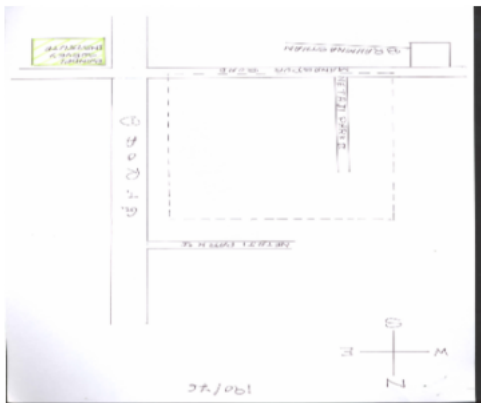

Nazri Naksha