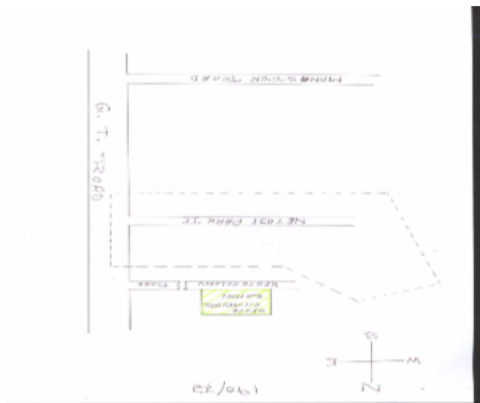

Nazri Naksha