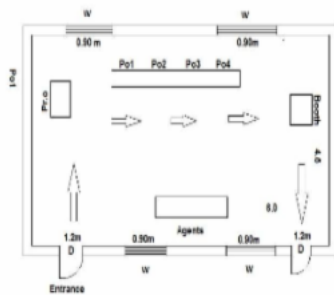

নির্বাচক তালিকা 2026 S25 পশ্চিমবঙ্গ

বিধানসভা নির্বাচনক্ষেত্রের নং, নাম ও সংরক্ষণের স্থিতি : 190 - চুঁচুড়া (সাধারণ)		অংশ নং : 77			
বিধানসভা নির্বাচনক্ষেত্রটি যে লোকসভা নির্বাচনক্ষেত্রের / ক্ষেত্রসমূহের অন্তর্ভুক্ত তার নং, নাম ও সংরক্ষণ স্থিতি : 28 - হুগলী (সাধারণ)					
1. সংশোধনের পূর্ণ বিবরণ					
সংশোধনের বৎসর :	2026	নির্বাচক তালিকার পরিচিতি :			
ভিত্তি তারিখ :	01-01-2026	বিশেষ নিবিড় সংশোধনী ২০২৬-এর চূড়ান্ত ভোটার তালিকা			
সংশোধনের প্রকৃতি :	বিশেষ নিবিড় সংশোধনী 2026				
প্রকাশনার তারিখ :	28-02-2026				
2. অংশ ও নির্বাচনী এলাকার পূর্ণ বিবরণ :					
অংশের ভাগ নং ও নাম :					
1-নেতাজী পার্ক (অংশ),কেওটা		প্রধান শহর/গ্রাম : কেওটা(পি) ওয়ার্ড : থানা : চুঁচুড়া গ্রাম পঞ্চায়েত : ব্যান্ডেল ব্লক : চুঁচুড়া-মগরা মহকুমা : হুগলী সদর জেলা : হুগলী পিন : 712123			
2-নেতাজী পার্ক (অংশ),বলাগড়					
3. ভোট গ্রহন কেন্দ্রের পূর্ণ বিবরণ :					
ভোট গ্রহন কেন্দ্রের নং, নাম :		ভোট গ্রহন কেন্দ্রের শ্রেণী :		গ্রামীণ	
77 - ওয়েস্ট বেঙ্গল সার্ভে ইনস্টিটিউট, ব্যান্ডেল		এই অংশে সহায়ক ভোটগ্রহন কেন্দ্রের সংখ্যা		0	
ভোট গ্রহন কেন্দ্রের ঠিকানা :		:			
ওয়েস্ট বেঙ্গল সার্ভে ইনস্টিটিউট, ব্যান্ডেল, রুম-4, লিচুবাগান মোড়					
4. নির্বাচকের সংখ্যা :					
প্রথম ক্রমিক নং	শেষ ক্রমিক নং	মোট সংখ্যা			
		পুরুষ	মহিলা	তৃতীয় লিঙ্গ	মোট
1	782	404	376	0	780

নির্বাচক নিবন্ধন আধিকারিকের স্বাক্ষর

Nazri Naksha

Google Map View

Polling Station Building Front View

Polling Station Front View

Cad View

Key MAP View

বিধানসভা নির্বাচনক্ষেত্রের নং, নাম : 190-চুঁচুড়া
ভাগ নং, নাম : 1-নেতাজী পার্ক (অংশ),কেওটা