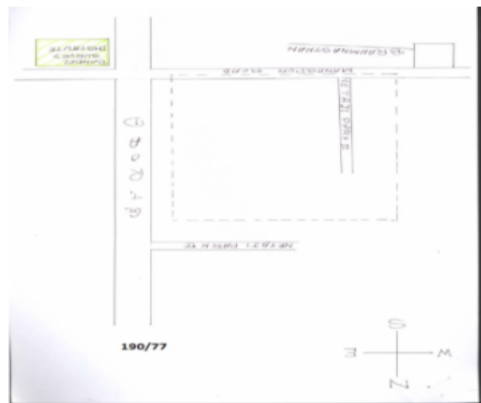

নির্বাচক নিবন্ধন আধিকারিকের স্বাক্ষর

Nazri Naksha

Google Map View

Polling Station Building Front View

Polling Station Front View

Cad View

Key MAP View

বিধানসভা নির্বাচনক্ষেত্রের নং, নাম : 190-চুঁচুড়া
ভাগ নং, নাম : 1-নেতাজী পার্ক (অংশ),কেওটা