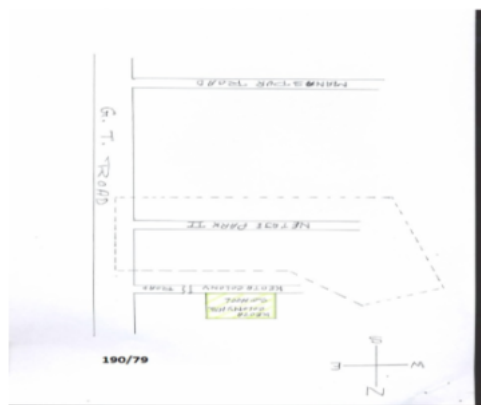

নির্বাচক নিবন্ধন আধিকারিকের স্বাক্ষর

Nazri Naksha

Google Map View

Polling Station Building Front View

Polling Station Front View

Cad View

Key MAP View

1 নাম : সঞ্জু দেবী স্বামীর নাম: সুনীল কুমার পাশোয়ান বাড়ির নং : n0223 বয়স : 50 লিঙ্গ : মহিলা	WB/27/186/036176 ফটো উপলব্ধ	2 নাম : দেবেন্দ্র বার্নোয়াল পিতার নাম: গনেশ প্রসাদ বার্নোয়াল বাড়ির নং : n0075 বয়স : 50 লিঙ্গ : পুরুষ	CHK2354488 ফটো উপলব্ধ	3 নাম : মমতা বার্নোয়াল স্বামীর নাম: দেবেন্দ্র বার্নোয়াল বাড়ির নং : n0075 বয়স : 45 লিঙ্গ : মহিলা	WOD0313890 ফটো উপলব্ধ
4 নাম : সন্তোষ কুমার বার্নোয়াল পিতার নাম: গনেশপ্রসাদ বার্নোয়াল বাড়ির নং : n0075 বয়স : 45 লিঙ্গ : পুরুষ	CHK2026946 ফটো উপলব্ধ	5 নাম : লক্ষী বার্নোয়াল স্বামীর নাম: সন্তোষ কুমার বার্নোয়াল বাড়ির নং : n0075 বয়স : 41 লিঙ্গ : মহিলা	WOD0313908 ফটো উপলব্ধ	6 নাম : উষা দেবী স্বামীর নাম: ফেকন প্রসাদ বাড়ির নং : n0403 বয়স : 56 লিঙ্গ : মহিলা	CHK2350486 ফটো উপলব্ধ
7 নাম : সারদা দেবী স্বামীর নাম: রামনাথ সিং বাড়ির নং : n0207 বয়স : 72 লিঙ্গ : মহিলা	CHK0057554 ফটো উপলব্ধ	8 নাম : সীমা দেবী স্বামীর নাম: বাচ্চা সিং বাড়ির নং : n0208 বয়স : 51 লিঙ্গ : মহিলা	CHK0057778 ফটো উপলব্ধ	9 নাম : অনিতা দেবী স্বামীর নাম: শঙ্কর প্রসাদ যাদব বাড়ির নং : n0430 বয়স : 50 লিঙ্গ : মহিলা	BLG1162536 ফটো উপলব্ধ
10 নাম : রাধিকা দেবী স্বামীর নাম: মোহন শর্মা বাড়ির নং : n0424 বয়স : 76 লিঙ্গ : মহিলা	BCD1654185 ফটো উপলব্ধ	11 নাম : প্রেম কুমার পিতার নাম: রাজেশ কুমার বাড়ির নং : N000 বয়স : 24 লিঙ্গ : পুরুষ	WOD2911683 ফটো উপলব্ধ	12 নাম : পুনম কুমারী পিতার নাম: প্রকাশ পাশোয়ান বাড়ির নং : n0250 বয়স : 44 লিঙ্গ : মহিলা	CHK1694793 ফটো উপলব্ধ
13 নাম : রীতা কুমারী স্বামীর নাম: সঞ্জয় পাশোয়ান বাড়ির নং : n0252 বয়স : 46 লিঙ্গ : মহিলা	WOD1797372 ফটো উপলব্ধ	14 নাম : অংকেশ কুমার সিংহ মায়ের নাম: গীতা দেবী সিং বাড়ির নং : n0459 বয়স : 26 লিঙ্গ : পুরুষ	WOD2673705 ফটো উপলব্ধ	15 নাম : প্রিয়াকা কুমারী পিতার নাম: দশরথ প্রসাদ বাড়ির নং : n0464 বয়স : 27 লিঙ্গ : মহিলা	WOD2673762 ফটো উপলব্ধ
16 নাম : জয়মন্তী দেবী স্বামীর নাম: গনেশ প্রসাদ বার্নোয়াল বাড়ির নং : n0075 বয়স : 78 লিঙ্গ : মহিলা	WOD2506426 ফটো উপলব্ধ	Q 17 নাম : বাচ্চু দেবী স্বামীর নাম: জগদীশ নুনিয়া বাড়ির নং : বয়স : 63 লিঙ্গ : মহিলা	CHK2926525 ফটো উপলব্ধ	18 নাম : আরতি দেবী নুনিয়া স্বামীর নাম: রাজ রাম নুনিয়া বাড়ির নং : n0386 বয়স : 44 লিঙ্গ : মহিলা	CHK2917060 ফটো উপলব্ধ
19 নাম : করণ বার্নোয়াল পিতার নাম: দেবেন্দ্র বরনওয়াল বাড়ির নং : এন000 বয়স : 23 লিঙ্গ : পুরুষ	WOD3214152 ফটো উপলব্ধ	20 নাম : সুভম সিং পিতার নাম: বাচ্চা সিং বাড়ির নং : n0063 বয়স : 28 লিঙ্গ : পুরুষ	WOD2506434 ফটো উপলব্ধ	21 নাম : সুষমা সিং স্বামীর নাম: রাজকুমার সিং বাড়ির নং : n0063 বয়স : 46 লিঙ্গ : মহিলা	CHK2929065 ফটো উপলব্ধ
22 নাম : অনিতা দেবী স্বামীর নাম: রাজা সিং বাড়ির নং : 148 বয়স : 51 লিঙ্গ : মহিলা	CHK2917664 ফটো উপলব্ধ	23 নাম : রাজকুমার সিং পিতার নাম: রামনাথ সিং বাড়ির নং : n0063 বয়স : 53 লিঙ্গ : পুরুষ	CHK2928927 ফটো উপলব্ধ	24 নাম : বাচ্চা সিং পিতার নাম: রামনাথ সিং বাড়ির নং : n0063 বয়স : 55 লিঙ্গ : পুরুষ	CHK2917656 ফটো উপলব্ধ
25 নাম : পৃথ্বীরাজ অধিকারী পিতার নাম: ধীরেন্দ্রনাথ অধিকারী বাড়ির নং : n0063 বয়স : 41 লিঙ্গ : পুরুষ	CHK2917649 ফটো উপলব্ধ	26 নাম : নবজিৎ বিশ্বাস পিতার নাম: বিশ্বজিৎ বিশ্বাস বাড়ির নং : n0024 বয়স : 32 লিঙ্গ : পুরুষ	WOD2214583 ফটো উপলব্ধ	27 নাম : মুনমুন হালদার (পাঠ) স্বামীর নাম: প্রশান্ত হালদার বাড়ির নং : N0024 বয়স : 27 লিঙ্গ : মহিলা	WOD2979045 ফটো উপলব্ধ
28 নাম : টুন বিশ্বাস স্বামীর নাম: বিশ্বজিত বিশ্বাস বাড়ির নং : n0024 বয়স : 53 লিঙ্গ : মহিলা	WOD3266152 ফটো উপলব্ধ	29 নাম : বিশ্বজিৎ বিশ্বাস পিতার নাম: যতীন্দ্র বিশ্বাস বাড়ির নং : n0024 বয়স : 54 লিঙ্গ : পুরুষ	WOD2967610 ফটো উপলব্ধ	30 নাম : সুমিত্রা ওরাও স্বামীর নাম: ঝোড়ো ওরাও বাড়ির নং : এন0024 বয়স : 56 লিঙ্গ : মহিলা	CHK2643476 ফটো উপলব্ধ