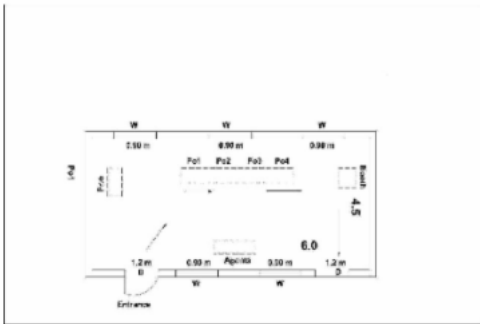

নির্বাচক নিবন্ধন আধিকারিকের স্বাক্ষর

Nazri Naksha

Google Map View

Polling Station Building Front View

Polling Station Front View

Cad View

Key MAP View

1 নাম : মঞ্জু কর্মকার স্বামীর নাম: তরুণ কর্মকার বাড়ির নং : n0154 বয়স : 28 লিঙ্গ : মহিলা	WOD2606531 ফটো উপলব্ধ	2 নাম : টুটুল খাঁড়া পিতার নাম: কার্তিক খাঁড়া বাড়ির নং : n0192 বয়স : 45 লিঙ্গ : পুরুষ	WB/27/187/147287 ফটো উপলব্ধ	3 নাম : ভাস্কর ঘোষ পিতার নাম: জয়দেব ঘোষ বাড়ির নং : N0079 বয়স : 24 লিঙ্গ : পুরুষ	WOD2882678 ফটো উপলব্ধ
4 নাম : প্রশান্ত ঘোষ পিতার নাম: রঞ্জন ঘোষ বাড়ির নং : n0189 বয়স : 43 লিঙ্গ : পুরুষ	WOD2036150 ফটো উপলব্ধ	5 নাম : শ্রাবন্তী ঘোষ স্বামীর নাম: প্রশান্ত ঘোষ বাড়ির নং : n0190 বয়স : 35 লিঙ্গ : মহিলা	WOD2036184 ফটো উপলব্ধ	6 নাম : উত্তম টুডু পিতার নাম: দাশুনাথ টুডু বাড়ির নং : n0006 বয়স : 28 লিঙ্গ : পুরুষ	WOD2480119 ফটো উপলব্ধ
7 নাম : শর্মিলা মান্দি স্বামীর নাম: পটুলুশ মান্দি বাড়ির নং : n0002 বয়স : 37 লিঙ্গ : মহিলা	RVU1286434 ফটো উপলব্ধ	8 নাম : জ্যোৎস্না মালিক স্বামীর নাম: জিতেন মালিক বাড়ির নং : n0002 বয়স : 43 লিঙ্গ : মহিলা	WOD2480218 ফটো উপলব্ধ	9 নাম : লক্ষীরাম টু.ডু পিতার নাম: নেতাজি টু.ডু বাড়ির নং : n0002 বয়স : 31 লিঙ্গ : পুরুষ	WOD2606606 ফটো উপলব্ধ
10 নাম : যমুনা টুডু স্বামীর নাম: প্রশান্ত টুডু বাড়ির নং : n0004 বয়স : 27 লিঙ্গ : মহিলা	WOD2606622 ফটো উপলব্ধ	11 নাম : লক্ষী হাঁসদা স্বামীর নাম: মহেন্দ্র হাঁসদা বাড়ির নং : n0017 বয়স : 38 লিঙ্গ : মহিলা	WOD2606556 ফটো উপলব্ধ	12 নাম : বারি টুডু স্বামীর নাম: সুবল টুডু বাড়ির নং : n0001 বয়স : 86 লিঙ্গ : মহিলা	WB/27/190/267402 ফটো উপলব্ধ
13 নাম : সোমনাথ টুডু পিতার নাম: সুবল টুডু বাড়ির নং : n0001 বয়স : 59 লিঙ্গ : পুরুষ	WB/27/190/267323 ফটো উপলব্ধ	14 নাম : শুকুমনি টুডু স্বামীর নাম: সোমনাথ টুডু বাড়ির নং : n0001 বয়স : 51 লিঙ্গ : মহিলা	WOD2805240 ফটো উপলব্ধ	15 নাম : রামকৃষ্ণ টুডু পিতার নাম: সোমনাথ টুডু বাড়ির নং : n0001 বয়স : 29 লিঙ্গ : পুরুষ	WOD2363695 ফটো উপলব্ধ
16 নাম : পটুলুশ মান্দি পিতার নাম: বিজয় মান্দি বাড়ির নং : n0002 বয়স : 49 লিঙ্গ : পুরুষ	WOD2181493 ফটো উপলব্ধ	17 নাম : মার্থা মান্দি পিতার নাম: বিজয় মান্দি বাড়ির নং : n0002 বয়স : 46 লিঙ্গ : মহিলা	WOD2181535 ফটো উপলব্ধ	18 নাম : ডন বঙ্কো মান্দি পিতার নাম: বিজয় মান্দি বাড়ির নং : n0002 বয়স : 40 লিঙ্গ : পুরুষ	WOD2181501 ফটো উপলব্ধ
19 নাম : নেতাজি টুডু পিতার নাম: সুবল টুডু বাড়ির নং : n0002 বয়স : 63 লিঙ্গ : পুরুষ	WB/27/190/267577 ফটো উপলব্ধ	20 নাম : চাঁদমণি টুডু স্বামীর নাম: নেতাজী টুডু বাড়ির নং : n0002 বয়স : 57 লিঙ্গ : মহিলা	WB/27/190/267443 ফটো উপলব্ধ	21 নাম : বাঁশু টুডু পিতার নাম: নেতাজী টুডু বাড়ির নং : n0002 বয়স : 38 লিঙ্গ : পুরুষ	WOD0028670 ফটো উপলব্ধ
22 নাম : মিতা টুডু পিতার নাম: নেতাজী টুডু বাড়ির নং : n0002 বয়স : 34 লিঙ্গ : মহিলা	WOD1925114 ফটো উপলব্ধ	23 নাম : ফুলমনি টুডু স্বামীর নাম: শ্রীকান্ত টুডু বাড়ির নং : n0002 বয়স : 41 লিঙ্গ : মহিলা	GMG2294270 ফটো উপলব্ধ	24 নাম : শুকলাল টুডু পিতার নাম: সুবল টুডু বাড়ির নং : n0003 বয়স : 55 লিঙ্গ : পুরুষ	WB/27/190/267003 ফটো উপলব্ধ
25 নাম : রত্না টুডু স্বামীর নাম: শুকলাল টুডু বাড়ির নং : n0003 বয়স : 50 লিঙ্গ : মহিলা	GMG0500629 ফটো উপলব্ধ	26 নাম : লক্ষী টুডু স্বামীর নাম: বৈদ্যনাথ টুডু বাড়ির নং : n0004 বয়স : 76 লিঙ্গ : মহিলা	WB/27/190/267444 ফটো উপলব্ধ	27 নাম : শঙ্কর টুডু পিতার নাম: বৈদ্যনাথ টুডু বাড়ির নং : n0004 বয়স : 49 লিঙ্গ : পুরুষ	GMG1319151 ফটো উপলব্ধ
28 নাম : রবিন টুডু পিতার নাম: বৈদ্যনাথ টুডু বাড়ির নং : n0004 বয়স : 43 লিঙ্গ : পুরুষ	GMG2293116 ফটো উপলব্ধ	29 নাম : পদ্মমনি টুডু স্বামীর নাম: রবিন টুডু বাড়ির নং : n0004 বয়স : 35 লিঙ্গ : মহিলা	WOD1925148 ফটো উপলব্ধ	30 নাম : রাধাকান্ত টুডু পিতার নাম: বৈদ্যনাথ টুডু বাড়ির নং : n0004 বয়স : 40 লিঙ্গ : পুরুষ	WOD1775238 ফটো উপলব্ধ