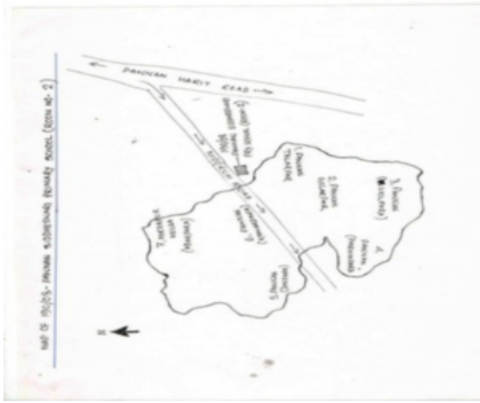

Nazri Naksha