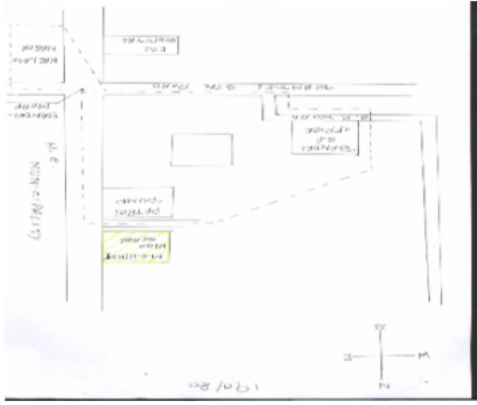

Nazri Naksha