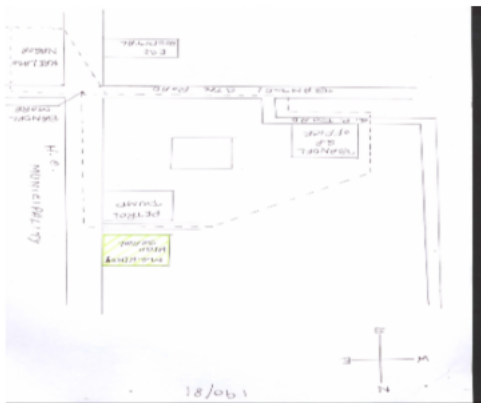

Nazri Naksha