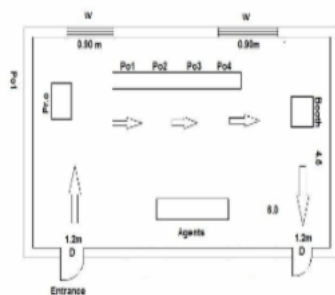

নির্বাচক নিবন্ধন আধিকারিকের স্বাক্ষর

Nazri Naksha

Google Map View

Polling Station Building Front View

Polling Station Front View

Cad View

Key MAP View

1 নাম : দেবশীষ চক্রবর্তী পিতার নাম: ধীরেন্দ্র কিশোর চক্রবর্তী বাড়ির নং : n0033 বয়স : 54 লিঙ্গ : পুরুষ	CHK2933166 ফটো উপলব্ধ	2 নাম : সঞ্চিভতা চক্রবর্তী স্বামীর নাম: দেবশীষ চক্রবর্তী বাড়ির নং : n0032 বয়স : 49 লিঙ্গ : মহিলা	CHK2932937 ফটো উপলব্ধ	3 নাম : দিপালী দত্ত স্বামীর নাম: মদনমোহন দত্ত বাড়ির নং : C/3/4 বয়স : 76 লিঙ্গ : মহিলা	CQB1351998 ফটো উপলব্ধ
4 নাম : মীরা দে স্বামীর নাম: সুশীল কুমার দে বাড়ির নং : A/3/7 বয়স : 68 লিঙ্গ : মহিলা	CHK2932903 ফটো উপলব্ধ	5 নাম : সুশীল কুমার দে পিতার নাম: কুল চন্দ্র দে বাড়ির নং : A/3/7 বয়স : 76 লিঙ্গ : পুরুষ	CHK2932895 ফটো উপলব্ধ	6 নাম : শিখা চ্যাটার্জী স্বামীর নাম: সুবীর কুমার চ্যাটার্জী বাড়ির নং : n0025 বয়স : 73 লিঙ্গ : মহিলা	CHK2932879 ফটো উপলব্ধ
7 নাম : দীপালী দেবরায় স্বামীর নাম: শংকর দেবরায় বাড়ির নং : n0022 বয়স : 72 লিঙ্গ : মহিলা	BZD1644962 ফটো উপলব্ধ	8 নাম : সুদেষ্ণা বিশ্বাস স্বামীর নাম: সুভাশীষ বন্দোপাধ্যায় বাড়ির নং : A/4/10 বয়স : 60 লিঙ্গ : মহিলা	CHK0058974 ফটো উপলব্ধ	9 নাম : শ্যামল নিভা খান পিতার নাম: বীরেন্দ্রনাথ খান বাড়ির নং : n0010 বয়স : 58 লিঙ্গ : পুরুষ	CHK2919025 ফটো উপলব্ধ
10 নাম : রুপা সানা স্বামীর নাম: কার্তিক চন্দ্র সানা বাড়ির নং : n0010 বয়স : 64 লিঙ্গ : মহিলা	CHK2919082 ফটো উপলব্ধ	11 নাম : ধৃতিমান সানা পিতার নাম: কার্তিকচন্দ্র সানা বাড়ির নং : n0010 বয়স : 45 লিঙ্গ : পুরুষ	CHK2919074 ফটো উপলব্ধ	12 নাম : কার্তিকচন্দ্র সানা পিতার নাম: সুশীলকৃষ্ণ সানা বাড়ির নং : n0010 বয়স : 77 লিঙ্গ : পুরুষ	CHK2919090 ফটো উপলব্ধ
13 নাম : রেখা শর্মা পিতার নাম: মঙ্গলদেও শর্মা বাড়ির নং : n0010 বয়স : 38 লিঙ্গ : মহিলা	CHK2918985 ফটো উপলব্ধ	14 নাম : দয়ানন্দ শর্মা পিতার নাম: মঙ্গলদেও শর্মা বাড়ির নং : n0010 বয়স : 40 লিঙ্গ : পুরুষ	CHK2919009 ফটো উপলব্ধ	15 নাম : কিস্মতি শর্মা স্বামীর নাম: মঙ্গলদেও শর্মা বাড়ির নং : n0010 বয়স : 64 লিঙ্গ : মহিলা	WB/27/186/207332 ফটো উপলব্ধ
16 নাম : মঙ্গলদেও শর্মা পিতার নাম: রামনন্দন শর্মা বাড়ির নং : n0010 বয়স : 78 লিঙ্গ : পুরুষ	WB/27/186/207331 ফটো উপলব্ধ	17 নাম : উজান ব্যানার্জী মায়ের নাম: সুদেষ্ণা বিশ্বাস বাড়ির নং : এ/৪/১০, ওয়েস্টার্ন টাওয়ার বয়স : 27 লিঙ্গ : পুরুষ	WOD2798049 ফটো উপলব্ধ	18 নাম : অভিজিৎ দত্ত পিতার নাম: অভয় কান্ত দত্ত বাড়ির নং : এফ নং-সী-4/4 বয়স : 60 লিঙ্গ : পুরুষ	CHK2932911 ফটো উপলব্ধ
19 নাম : অনিশা দত্ত পিতার নাম: অভিজিৎ দত্ত বাড়ির নং : এফ নং-সী-4/4 বয়স : 25 লিঙ্গ : মহিলা	WOD2774917 ফটো উপলব্ধ	20 নাম : কাকলি দত্ত স্বামীর নাম: অভিজিৎ দত্ত বাড়ির নং : এফ নং-সী-4/4 বয়স : 56 লিঙ্গ : মহিলা	CHK2919058 ফটো উপলব্ধ	21 নাম : রাখী বিশ্বকর্মা স্বামীর নাম: অজেশ কুমার বিশ্বকর্মা বাড়ির নং : n0010 বয়স : 39 লিঙ্গ : মহিলা	CHK2918993 ফটো উপলব্ধ
22 নাম : নেহা সানা ঘোষ পিতার নাম: কার্তিকচন্দ্র সানা বাড়ির নং : n0010 বয়স : 39 লিঙ্গ : মহিলা	CHK2919066 ফটো উপলব্ধ	23 নাম : শিখা খান স্বামীর নাম: শ্যামল নিভা খান বাড়ির নং : C-4/2, Western Tower বয়স : 51 লিঙ্গ : মহিলা	CHK2932218 ফটো উপলব্ধ	24 নাম : অমরনাথ দত্ত পিতার নাম: মদনমোহন দত্ত বাড়ির নং : n0010 বয়স : 49 লিঙ্গ : পুরুষ	CHK2919041 ফটো উপলব্ধ
25 নাম : শিবশীষ খাঁ মায়ের নাম: শিখা খাঁ বাড়ির নং : সি-4/2 ওয়েস্টার্ন টাওয়ার বয়স : 20 লিঙ্গ : পুরুষ	WOD3217221 ফটো উপলব্ধ	26 নাম : নিবেদিতা দত্ত স্বামীর নাম: অমিতাভ দত্ত বাড়ির নং : n0061 বয়স : 51 লিঙ্গ : মহিলা	WOD2836401 ফটো উপলব্ধ	27 নাম : পাপিয়া অধিকারী পিতার নাম: নিরঞ্জন অধিকারী বাড়ির নং : n0167 বয়স : 30 লিঙ্গ : মহিলা	WOD2622421 ফটো উপলব্ধ
28 নাম : জীরেন সুমতি ওড়িয়া স্বামীর নাম: আনমল সহায় ওড়িয়া বাড়ির নং : n0282 বয়স : 70 লিঙ্গ : মহিলা	WOD1503127 ফটো উপলব্ধ	29 নাম : কনিকা ওড়িয়া পিতার নাম: আনমল সহায় ওড়িয়া বাড়ির নং : C1/2 বয়স : 36 লিঙ্গ : মহিলা	WOD1503143 ফটো উপলব্ধ	30 নাম : নবীন কুমার পিতার নাম: জগদীশ প্রসাদ গুপ্তা বাড়ির নং : N0046 বয়স : 62 লিঙ্গ : পুরুষ	WOD2981108 ফটো উপলব্ধ