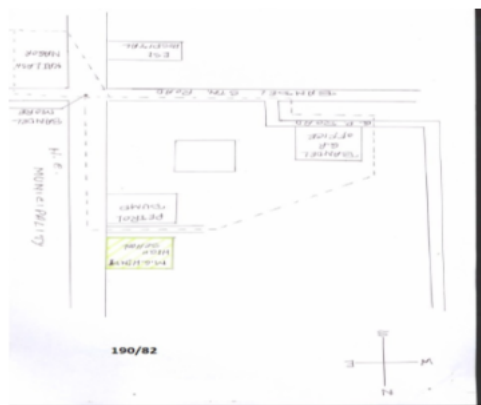

নির্বাচক নিবন্ধন আধিকারিকের স্বাক্ষর

Nazri Naksha

Google Map View

Polling Station Building Front View

Polling Station Front View

Cad View

Key MAP View

1 নাম : দেবশীষ চক্রবর্তী পিতার নাম: ধীরেন্দ্র কিশোর চক্রবর্তী বাড়ির নং : n0033 বয়স : 54 লিঙ্গ : পুরুষ	CHK2933166 ফটো উপলব্ধ	2 নাম : সঞ্চিভতা চক্রবর্তী স্বামীর নাম: দেবশীষ চক্রবর্তী বাড়ির নং : n0032 বয়স : 49 লিঙ্গ : মহিলা	CHK2932937 ফটো উপলব্ধ	3 নাম : দিপালী দত্ত স্বামীর নাম: মদনমোহন দত্ত বাড়ির নং : C/3/4 বয়স : 76 লিঙ্গ : মহিলা	CQB1351998 ফটো উপলব্ধ
4 নাম : মীরা দে স্বামীর নাম: সুশীল কুমার দে বাড়ির নং : A/3/7 বয়স : 68 লিঙ্গ : মহিলা	CHK2932903 ফটো উপলব্ধ	5 নাম : সুশীল কুমার দে পিতার নাম: কুল চন্দ্র দে বাড়ির নং : A/3/7 বয়স : 76 লিঙ্গ : পুরুষ	CHK2932895 ফটো উপলব্ধ	6 নাম : শিখা চ্যাটার্জী স্বামীর নাম: সুবীর কুমার চ্যাটার্জী বাড়ির নং : n0025 বয়স : 73 লিঙ্গ : মহিলা	CHK2932879 ফটো উপলব্ধ
7 নাম : দীপালী দেবরায় স্বামীর নাম: শংকর দেবরায় বাড়ির নং : n0022 বয়স : 72 লিঙ্গ : মহিলা	BZD1644962 ফটো উপলব্ধ	8 নাম : সুদেষ্ণা বিশ্বাস স্বামীর নাম: সুভাশীষ বন্দোপাধ্যায় বাড়ির নং : A/4/10 বয়স : 60 লিঙ্গ : মহিলা	CHK0058974 ফটো উপলব্ধ	9 নাম : শ্যামল নিভা খান পিতার নাম: বীরেন্দ্রনাথ খান বাড়ির নং : n0010 বয়স : 58 লিঙ্গ : পুরুষ	CHK2919025 ফটো উপলব্ধ
10 নাম : রুপা সানা স্বামীর নাম: কার্তিক চন্দ্র সানা বাড়ির নং : n0010 বয়স : 64 লিঙ্গ : মহিলা	CHK2919082 ফটো উপলব্ধ	11 নাম : ধৃতিমান সানা পিতার নাম: কার্তিকচন্দ্র সানা বাড়ির নং : n0010 বয়স : 45 লিঙ্গ : পুরুষ	CHK2919074 ফটো উপলব্ধ	12 নাম : কার্তিকচন্দ্র সানা পিতার নাম: সুশীলকৃষ্ণ সানা বাড়ির নং : n0010 বয়স : 77 লিঙ্গ : পুরুষ	CHK2919090 ফটো উপলব্ধ
13 নাম : রেখা শর্মা পিতার নাম: মঙ্গলদেও শর্মা বাড়ির নং : n0010 বয়স : 38 লিঙ্গ : মহিলা	CHK2918985 ফটো উপলব্ধ	14 নাম : দয়ানন্দ শর্মা পিতার নাম: মঙ্গলদেও শর্মা বাড়ির নং : n0010 বয়স : 40 লিঙ্গ : পুরুষ	CHK2919009 ফটো উপলব্ধ	15 নাম : কিস্মতি শর্মা স্বামীর নাম: মঙ্গলদেও শর্মা বাড়ির নং : n0010 বয়স : 64 লিঙ্গ : মহিলা	WB/27/186/207332 ফটো উপলব্ধ
16 নাম : মঙ্গলদেও শর্মা পিতার নাম: রামনন্দন শর্মা বাড়ির নং : n0010 বয়স : 78 লিঙ্গ : পুরুষ	WB/27/186/207331 ফটো উপলব্ধ	17 নাম : উজান ব্যানার্জী মায়ের নাম: সুদেষ্ণা বিশ্বাস বাড়ির নং : এ/৪/১০, ওয়েস্টার্ন টাওয়ার বয়স : 27 লিঙ্গ : পুরুষ	WOD2798049 ফটো উপলব্ধ	18 নাম : অভিজিৎ দত্ত পিতার নাম: অভয় কান্ত দত্ত বাড়ির নং : এফ নং-সী-4/4 বয়স : 60 লিঙ্গ : পুরুষ	CHK2932911 ফটো উপলব্ধ
19 নাম : অনিশা দত্ত পিতার নাম: অভিজিৎ দত্ত বাড়ির নং : এফ নং-সী-4/4 বয়স : 25 লিঙ্গ : মহিলা	WOD2774917 ফটো উপলব্ধ	20 নাম : কাকলি দত্ত স্বামীর নাম: অভিজিৎ দত্ত বাড়ির নং : এফ নং-সী-4/4 বয়স : 56 লিঙ্গ : মহিলা	CHK2919058 ফটো উপলব্ধ	21 নাম : রাখী বিশ্বকর্মা স্বামীর নাম: অজেশ কুমার বিশ্বকর্মা বাড়ির নং : n0010 বয়স : 39 লিঙ্গ : মহিলা	CHK2918993 ফটো উপলব্ধ
22 নাম : নেহা সানা ঘোষ পিতার নাম: কার্তিকচন্দ্র সানা বাড়ির নং : n0010 বয়স : 39 লিঙ্গ : মহিলা	CHK2919066 ফটো উপলব্ধ	23 নাম : শিখা খান স্বামীর নাম: শ্যামল নিভা খান বাড়ির নং : C-4/2, Western Tower বয়স : 51 লিঙ্গ : মহিলা	CHK2932218 ফটো উপলব্ধ	24 নাম : অমরনাথ দত্ত পিতার নাম: মদনমোহন দত্ত বাড়ির নং : n0010 বয়স : 49 লিঙ্গ : পুরুষ	CHK2919041 ফটো উপলব্ধ
25 নাম : শিবশীষ খাঁ মায়ের নাম: শিখা খাঁ বাড়ির নং : সি-4/2 ওয়েস্টার্ন টাওয়ার বয়স : 20 লিঙ্গ : পুরুষ	WOD3217221 ফটো উপলব্ধ	26 নাম : নিবেদিতা দত্ত স্বামীর নাম: অমিতাভ দত্ত বাড়ির নং : n0061 বয়স : 51 লিঙ্গ : মহিলা	WOD2836401 ফটো উপলব্ধ	27 নাম : পাপিয়া অধিকারী পিতার নাম: নিরঞ্জন অধিকারী বাড়ির নং : n0167 বয়স : 30 লিঙ্গ : মহিলা	WOD2622421 ফটো উপলব্ধ
28 নাম : জীরেন সুমতি ওড়িয়া স্বামীর নাম: আনমল সহায় ওড়িয়া বাড়ির নং : n0282 বয়স : 70 লিঙ্গ : মহিলা	WOD1503127 ফটো উপলব্ধ	29 নাম : কনিকা ওড়িয়া পিতার নাম: আনমল সহায় ওড়িয়া বাড়ির নং : C1/2 বয়স : 36 লিঙ্গ : মহিলা	WOD1503143 ফটো উপলব্ধ	30 নাম : নবীন কুমার পিতার নাম: জগদীশ প্রসাদ গুপ্তা বাড়ির নং : N0046 বয়স : 62 লিঙ্গ : পুরুষ	WOD2981108 ফটো উপলব্ধ