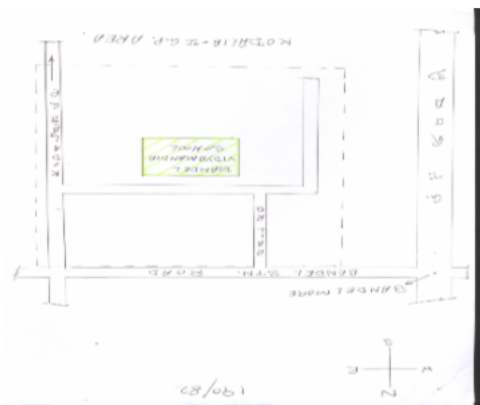

নির্বাচক নিবন্ধন আধিকারিকের স্বাক্ষর

Nazri Naksha

Google Map View

Polling Station Building Front View

Polling Station Front View

Cad View

Key MAP View

1 নাম : দেবশীষ চক্রবর্তী পিতার নাম: ধীরেন্দ্র কিশোর চক্রবর্তী বাড়ির নং : n0033 বয়স : 54 লিঙ্গ : পুরুষ	CHK2933166 ফটো উপলব্ধ	2 নাম : সঞ্চিভতা চক্রবর্তী স্বামীর নাম: দেবশীষ চক্রবর্তী বাড়ির নং : n0032 বয়স : 49 লিঙ্গ : মহিলা	CHK2932937 ফটো উপলব্ধ	3 নাম : দিপালী দত্ত স্বামীর নাম: মদনমোহন দত্ত বাড়ির নং : C/3/4 বয়স : 76 লিঙ্গ : মহিলা	CQB1351998 ফটো উপলব্ধ
4 নাম : মীরা দে স্বামীর নাম: সুশীল কুমার দে বাড়ির নং : A/3/7 বয়স : 68 লিঙ্গ : মহিলা	CHK2932903 ফটো উপলব্ধ	5 নাম : সুশীল কুমার দে পিতার নাম: কুল চন্দ্র দে বাড়ির নং : A/3/7 বয়স : 76 লিঙ্গ : পুরুষ	CHK2932895 ফটো উপলব্ধ	6 নাম : শিখা চ্যাটার্জী স্বামীর নাম: সুবীর কুমার চ্যাটার্জী বাড়ির নং : n0025 বয়স : 73 লিঙ্গ : মহিলা	CHK2932879 ফটো উপলব্ধ
7 নাম : দীপালী দেবরায় স্বামীর নাম: শংকর দেবরায় বাড়ির নং : n0022 বয়স : 72 লিঙ্গ : মহিলা	BZD1644962 ফটো উপলব্ধ	8 নাম : সুদেষ্ণা বিশ্বাস স্বামীর নাম: সুভাশীষ বন্দোপাধ্যায় বাড়ির নং : A/4/10 বয়স : 60 লিঙ্গ : মহিলা	CHK0058974 ফটো উপলব্ধ	9 নাম : শ্যামল নিভা খান পিতার নাম: বীরেন্দ্রনাথ খান বাড়ির নং : n0010 বয়স : 58 লিঙ্গ : পুরুষ	CHK2919025 ফটো উপলব্ধ
10 নাম : রুপা সানা স্বামীর নাম: কার্তিক চন্দ্র সানা বাড়ির নং : n0010 বয়স : 64 লিঙ্গ : মহিলা	CHK2919082 ফটো উপলব্ধ	11 নাম : ধৃতিমান সানা পিতার নাম: কার্তিকচন্দ্র সানা বাড়ির নং : n0010 বয়স : 45 লিঙ্গ : পুরুষ	CHK2919074 ফটো উপলব্ধ	12 নাম : কার্তিকচন্দ্র সানা পিতার নাম: সুশীলকৃষ্ণ সানা বাড়ির নং : n0010 বয়স : 77 লিঙ্গ : পুরুষ	CHK2919090 ফটো উপলব্ধ
13 নাম : রেখা শর্মা পিতার নাম: মঙ্গলদেও শর্মা বাড়ির নং : n0010 বয়স : 38 লিঙ্গ : মহিলা	CHK2918985 ফটো উপলব্ধ	14 নাম : দয়ানন্দ শর্মা পিতার নাম: মঙ্গলদেও শর্মা বাড়ির নং : n0010 বয়স : 40 লিঙ্গ : পুরুষ	CHK2919009 ফটো উপলব্ধ	15 নাম : কিস্মতি শর্মা স্বামীর নাম: মঙ্গলদেও শর্মা বাড়ির নং : n0010 বয়স : 64 লিঙ্গ : মহিলা	WB/27/186/207332 ফটো উপলব্ধ
16 নাম : মঙ্গলদেও শর্মা পিতার নাম: রামনন্দন শর্মা বাড়ির নং : n0010 বয়স : 78 লিঙ্গ : পুরুষ	WB/27/186/207331 ফটো উপলব্ধ	17 নাম : উজান ব্যানার্জী মায়ের নাম: সুদেষ্ণা বিশ্বাস বাড়ির নং : এ/৪/১০, ওয়েস্টার্ন টাওয়ার বয়স : 27 লিঙ্গ : পুরুষ	WOD2798049 ফটো উপলব্ধ	18 নাম : অভিজিৎ দত্ত পিতার নাম: অভয় কান্ত দত্ত বাড়ির নং : এফ নং-সী-4/4 বয়স : 60 লিঙ্গ : পুরুষ	CHK2932911 ফটো উপলব্ধ
19 নাম : অনিশা দত্ত পিতার নাম: অভিজিৎ দত্ত বাড়ির নং : এফ নং-সী-4/4 বয়স : 25 লিঙ্গ : মহিলা	WOD2774917 ফটো উপলব্ধ	20 নাম : কাকলি দত্ত স্বামীর নাম: অভিজিৎ দত্ত বাড়ির নং : এফ নং-সী-4/4 বয়স : 56 লিঙ্গ : মহিলা	CHK2919058 ফটো উপলব্ধ	21 নাম : রাখী বিশ্বকর্মা স্বামীর নাম: অজেশ কুমার বিশ্বকর্মা বাড়ির নং : n0010 বয়স : 39 লিঙ্গ : মহিলা	CHK2918993 ফটো উপলব্ধ
22 নাম : নেহা সানা ঘোষ পিতার নাম: কার্তিকচন্দ্র সানা বাড়ির নং : n0010 বয়স : 39 লিঙ্গ : মহিলা	CHK2919066 ফটো উপলব্ধ	23 নাম : শিখা খান স্বামীর নাম: শ্যামল নিভা খান বাড়ির নং : C-4/2, Western Tower বয়স : 51 লিঙ্গ : মহিলা	CHK2932218 ফটো উপলব্ধ	24 নাম : অমরনাথ দত্ত পিতার নাম: মদনমোহন দত্ত বাড়ির নং : n0010 বয়স : 49 লিঙ্গ : পুরুষ	CHK2919041 ফটো উপলব্ধ
25 নাম : শিবশীষ খাঁ মায়ের নাম: শিখা খাঁ বাড়ির নং : সি-4/2 ওয়েস্টার্ন টাওয়ার বয়স : 20 লিঙ্গ : পুরুষ	WOD3217221 ফটো উপলব্ধ	26 নাম : নিবেদিতা দত্ত স্বামীর নাম: অমিতাভ দত্ত বাড়ির নং : n0061 বয়স : 51 লিঙ্গ : মহিলা	WOD2836401 ফটো উপলব্ধ	27 নাম : পাপিয়া অধিকারী পিতার নাম: নিরঞ্জন অধিকারী বাড়ির নং : n0167 বয়স : 30 লিঙ্গ : মহিলা	WOD2622421 ফটো উপলব্ধ
28 নাম : জীরেন সুমতি ওড়িয়া স্বামীর নাম: আনমল সহায় ওড়িয়া বাড়ির নং : n0282 বয়স : 70 লিঙ্গ : মহিলা	WOD1503127 ফটো উপলব্ধ	29 নাম : কনিকা ওড়িয়া পিতার নাম: আনমল সহায় ওড়িয়া বাড়ির নং : C1/2 বয়স : 36 লিঙ্গ : মহিলা	WOD1503143 ফটো উপলব্ধ	30 নাম : নবীন কুমার পিতার নাম: জগদীশ প্রসাদ গুপ্তা বাড়ির নং : N0046 বয়স : 62 লিঙ্গ : পুরুষ	WOD2981108 ফটো উপলব্ধ