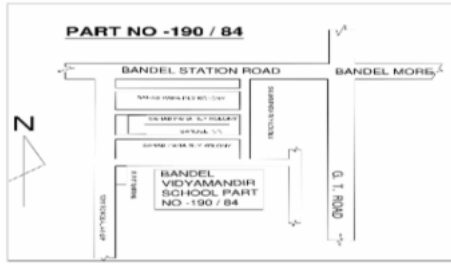

Nazri Naksha