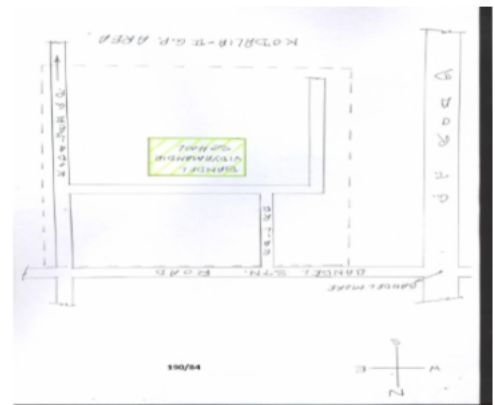

নির্বাচক নিবন্ধন আধিকারিকের স্বাক্ষর

Nazri Naksha

Google Map View

Polling Station Building Front View

Polling Station Front View

Cad View

Key MAP View

1 নাম : মহসামসুল পিতার নাম : গোবিন্দাম বাড়ির নং : এন0000 বয়স : 54 লিঙ্গ : পুরুষ	CHK2021509 ফটো উপলব্ধ	2 নাম : সয়েতা কুমারী স্বামীর নাম : সন্দীপ কুমার বাড়ির নং : n0363 বয়স : 36 লিঙ্গ : মহিলা	WOD2384592 ফটো উপলব্ধ	3 নাম : মাধব নন্দী পিতার নাম : অমল নন্দী বাড়ির নং : n0352 বয়স : 41 লিঙ্গ : পুরুষ	CHK2937415 ফটো উপলব্ধ
4 নাম : ইয়াসমিন খাতুন স্বামীর নাম : মইনুরতাজা বাড়ির নং : n0305 বয়স : 54 লিঙ্গ : মহিলা	CHK0051516 ফটো উপলব্ধ	5 নাম : মহ মর্তজা পিতার নাম : মইন খালিল বাড়ির নং : n0304 বয়স : 66 লিঙ্গ : পুরুষ	CHK0050286 ফটো উপলব্ধ	6 নাম : মহম্মদ রুস্তম পিতার নাম : মহঃ মুরতুজা বাড়ির নং : n0301 বয়স : 31 লিঙ্গ : পুরুষ	WOD2067916 ফটো উপলব্ধ
7 নাম : মহম্মদ কলিম পিতার নাম : সেখ পির মহম্মদ বাড়ির নং : n0295 বয়স : 38 লিঙ্গ : পুরুষ	WOD2311017 ফটো উপলব্ধ	8 নাম : মুসলিমা খাতুন স্বামীর নাম : সেখ পির মোহব্বত বাড়ির নং : n0295 বয়স : 75 লিঙ্গ : মহিলা	WOD2216257 ফটো উপলব্ধ	9 নাম : ফুলোকুমারী মায়ের নাম : দয়া দেবী বাড়ির নং : এন000 বয়স : 36 লিঙ্গ : মহিলা	WOD1621218 ফটো উপলব্ধ
10 নাম : অনিতা দেবী স্বামীর নাম : নন্দন পন্ডিত বাড়ির নং : n0276 বয়স : 44 লিঙ্গ : মহিলা	WOD2067668 ফটো উপলব্ধ	11 নাম : সেখ মুন্না পিতার নাম : মহঃ সামসুল বাড়ির নং : n0232 বয়স : 34 লিঙ্গ : পুরুষ	WOD2067783 ফটো উপলব্ধ	12 নাম : সুধা দেবী স্বামীর নাম : গোবিন্দ গৌড় বাড়ির নং : n0139 বয়স : 33 লিঙ্গ : মহিলা	WOD2384329 ফটো উপলব্ধ
13 নাম : গোবিন্দ গৌড় পিতার নাম : রামু গৌড় বাড়ির নং : n0139 বয়স : 39 লিঙ্গ : পুরুষ	WOD2067932 ফটো উপলব্ধ	14 নাম : গীতা দেবী স্বামীর নাম : রামু বাড়ির নং : n0139 বয়স : 68 লিঙ্গ : মহিলা	WB/27/186/213273 ফটো উপলব্ধ	15 নাম : মহ মজনু পিতার নাম : ইসলাম বাড়ির নং : n0136 বয়স : 35 লিঙ্গ : পুরুষ	CHK2361475 ফটো উপলব্ধ
16 নাম : রসিদাবিবি স্বামীর নাম : মহঃ কলিমুদ্দিন বাড়ির নং : n0135 বয়স : 71 লিঙ্গ : মহিলা	WB/27/186/213523 ফটো উপলব্ধ	17 নাম : সাহালাম মাতব্বর পিতার নাম : কলিম মাতব্বর বাড়ির নং : n0110 বয়স : 31 লিঙ্গ : পুরুষ	WOD2067924 ফটো উপলব্ধ	18 নাম : পারুলবেগম স্বামীর নাম : কলিম বাড়ির নং : n0110 বয়স : 51 লিঙ্গ : মহিলা	CHK1765676 ফটো উপলব্ধ
19 নাম : আসিফ আনসারী পিতার নাম : মহঃ নইম আনসারী বাড়ির নং : n0109 বয়স : 31 লিঙ্গ : পুরুষ	WOD2068153 ফটো উপলব্ধ	20 নাম : মহঃ নইম আনসারী পিতার নাম : মহঃ আসিফ বাড়ির নং : n0109 বয়স : 61 লিঙ্গ : পুরুষ	WB/27/186/213629 ফটো উপলব্ধ	21 নাম : রাজমা খাতুন বিবি স্বামীর নাম : দৌলু সেখ বাড়ির নং : 00 বয়স : 40 লিঙ্গ : মহিলা	CHK2363604 ফটো উপলব্ধ
22 নাম : খুশবু বেগম স্বামীর নাম : সেলিম খান বাড়ির নং : n0209 বয়স : 31 লিঙ্গ : মহিলা	WOD2067882 ফটো উপলব্ধ	23 নাম : সেলিম খান পিতার নাম : সালাউদ্দিন খান বাড়ির নং : n0209 বয়স : 38 লিঙ্গ : পুরুষ	WOD1940360 ফটো উপলব্ধ	24 নাম : পিঙ্কি ধনুক পিতার নাম : ছোটেলাল ধনুক বাড়ির নং : n0123 বয়স : 34 লিঙ্গ : মহিলা	WOD2068112 ফটো উপলব্ধ
25 নাম : প্রিতী ধানুক স্বামীর নাম : শিব শঙ্কর ধানুক বাড়ির নং : n0123 বয়স : 36 লিঙ্গ : মহিলা	WOD2384790 ফটো উপলব্ধ	26 নাম : শিবশঙ্কর ধানুক পিতার নাম : ছোটেলাল ধানুক বাড়ির নং : n0123 বয়স : 43 লিঙ্গ : পুরুষ	CHK2110930 ফটো উপলব্ধ	27 নাম : মীরা দাস স্বামীর নাম : বিনয় দাস বাড়ির নং : n0004 বয়স : 50 লিঙ্গ : মহিলা	WOD0331439 ফটো উপলব্ধ
28 নাম : ধরেন্দ্র কুমার দাস পিতার নাম : সুভাষ দাস বাড়ির নং : ব্যাভেল সৃজন পল্লি সাউথ নলদংগা বয়স : 33 লিঙ্গ : পুরুষ	WOD2067791 ফটো উপলব্ধ	29 নাম : ইন্দ্রাবতী দেবী স্বামীর নাম : সুভাষ দাস বাড়ির নং : n0004 বয়স : 71 লিঙ্গ : মহিলা	CHK0059832 ফটো উপলব্ধ	30 নাম : অমিতেশ্বর রঞ্জন পিতার নাম : কৃষ্ণচন্দ্র চৌধুরী বাড়ির নং : 208B বয়স : 49 লিঙ্গ : পুরুষ	CHK2934610 ফটো উপলব্ধ