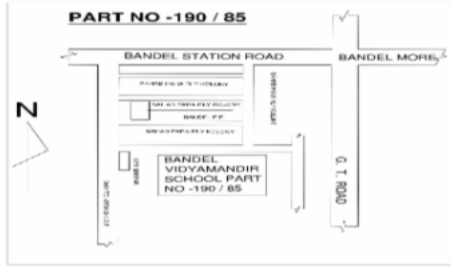

Nazri Naksha