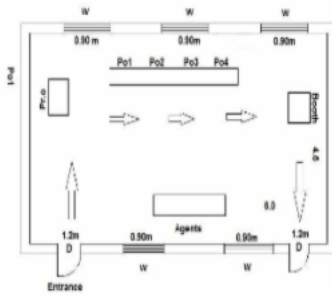

নির্বাচক নিবন্ধন আধিকারিকের স্বাক্ষর

Nazri Naksha

Google Map View

Polling Station Building Front View

Polling Station Front View

Cad View

Key MAP View

1 নাম : ওরিজান বিবি স্বামীর নাম : আজিত আলি বাড়ির নং : n0004 বয়স : 81 লিঙ্গ : মহিলা ফটো উপলব্ধ	WB/27/186/216055	2 নাম : গোলাম গউস আনসারী পিতার নাম : রহিম মোহন বাড়ির নং : n0042 বয়স : 33 লিঙ্গ : পুরুষ ফটো উপলব্ধ	WOD1940444	3 নাম : কাদিরন বিবি স্বামীর নাম : মহঃ মজিদ বাড়ির নং : n0043 বয়স : 96 লিঙ্গ : মহিলা ফটো উপলব্ধ	WB/27/186/216095
4 নাম : মহমমদ জুলফকার পিতার নাম : মহঃ মজিদ বাড়ির নং : n0043 বয়স : 56 লিঙ্গ : পুরুষ ফটো উপলব্ধ	WB/27/186/216387	5 নাম : আব্দুল সাত্তার পিতার নাম : মহঃ মজিদ বাড়ির নং : n0043 বয়স : 47 লিঙ্গ : পুরুষ ফটো উপলব্ধ	CHK2646487	6 নাম : জামিদা খাতুন স্বামীর নাম : মহঃ মুক্তার বাড়ির নং : n0043 বয়স : 52 লিঙ্গ : মহিলা ফটো উপলব্ধ	WB/27/186/216082
7 নাম : মহমমদ গফফার পিতার নাম : মহমজিজ বাড়ির নং : n0043 বয়স : 52 লিঙ্গ : পুরুষ ফটো উপলব্ধ	WB/27/186/216156	8 নাম : কান্তা দেবী পিতার নাম : ভোলা প্রসাদ বাড়ির নং : n0096 বয়স : 61 লিঙ্গ : মহিলা ফটো উপলব্ধ	WB/27/186/216097	9 নাম : ভোলা প্রসাদ পিতার নাম : নন্দন প্রসাদ বাড়ির নং : n0096 বয়স : 68 লিঙ্গ : পুরুষ ফটো উপলব্ধ	WB/27/186/216226
10 নাম : সেখ আনোয়ার পিতার নাম : মহঃ ইউনুস বাড়ির নং : n0124 বয়স : 53 লিঙ্গ : পুরুষ ফটো উপলব্ধ	WB/27/186/216262	11 নাম : আমির খান পিতার নাম : মহঃ হালিম বাড়ির নং : n0345 বয়স : 29 লিঙ্গ : পুরুষ ফটো উপলব্ধ	WOD2721330	12 নাম : ফতেমা খাতুন স্বামীর নাম : সওকাত আলী বাড়ির নং : n0339 বয়স : 30 লিঙ্গ : মহিলা ফটো উপলব্ধ	WOD2721231
13 নাম : মহঃ জাবেদ পিতার নাম : মহ হালিম বাড়ির নং : n0338 বয়স : 32 লিঙ্গ : পুরুষ ফটো উপলব্ধ	WOD2721223	14 নাম : মহঃ নাহিদ পিতার নাম : মহঃ সাব্বান বাড়ির নং : n0337 বয়স : 28 লিঙ্গ : পুরুষ ফটো উপলব্ধ	WOD2721322	15 নাম : মহঃ সাহাদাত পিতার নাম : মহঃ রাহাত আলী বাড়ির নং : n0335 বয়স : 33 লিঙ্গ : পুরুষ ফটো উপলব্ধ	WOD2721264
16 নাম : সাহানাজ খাতুন স্বামীর নাম : কুরবান সেখ বাড়ির নং : n0333 বয়স : 30 লিঙ্গ : মহিলা ফটো উপলব্ধ	WOD2721249	17 নাম : সাকিলা খাতুন পিতার নাম : মহঃ নিজাম বাড়ির নং : n0321 বয়স : 33 লিঙ্গ : মহিলা ফটো উপলব্ধ	WOD2721066	18 নাম : রোশন বিবি স্বামীর নাম : মহঃ সুলতান বাড়ির নং : n0066 বয়স : 35 লিঙ্গ : মহিলা ফটো উপলব্ধ	WOD2068567
19 নাম : মহঃ আফতাব পিতার নাম : মহঃ কোরবান বাড়ির নং : n0066 বয়স : 35 লিঙ্গ : পুরুষ ফটো উপলব্ধ	WOD2509271	20 নাম : মহঃ আয়ুব পিতার নাম : মহঃ নখনী বাড়ির নং : n0050 বয়স : 61 লিঙ্গ : পুরুষ ফটো উপলব্ধ	WB/27/186/216489	21 নাম : মহঃ মুখতার আহমেদ পিতার নাম : মহঃ মজিদ বাড়ির নং : n0043 বয়স : 50 লিঙ্গ : পুরুষ ফটো উপলব্ধ	WB/27/186/216249
22 নাম : মহঃ আরিফ পিতার নাম : মহঃ নইম বাড়ির নং : n0318 বয়স : 39 লিঙ্গ : পুরুষ ফটো উপলব্ধ	WOD2623015	23 নাম : মহঃ কাসিম পিতার নাম : মহঃ আকতার সেখ বাড়ির নং : n0049 বয়স : 27 লিঙ্গ : পুরুষ ফটো উপলব্ধ	WOD2622991	24 নাম : সোনিয়া খাতুন পিতার নাম : মহঃ নিজাম বাড়ির নং : n0047 বয়স : 29 লিঙ্গ : মহিলা ফটো উপলব্ধ	WOD2622900
25 নাম : মহঃ সাবির পিতার নাম : মহঃ নিজাম বাড়ির নং : n0047 বয়স : 33 লিঙ্গ : পুরুষ ফটো উপলব্ধ	WOD2622892	26 নাম : মহঃ সাবির পিতার নাম : মহঃ নূর আলম বাড়ির নং : n0147 বয়স : 32 লিঙ্গ : পুরুষ ফটো উপলব্ধ	WOD2622876	27 নাম : সাকিলা বেগম স্বামীর নাম : ফৈয়াজ সুলেমান বাড়ির নং : n0306 বয়স : 44 লিঙ্গ : মহিলা ফটো উপলব্ধ	WOD2116861
28 নাম : গিলা দেবী স্বামীর নাম : বাহাদুর রামানি বাড়ির নং : n0198 বয়স : 76 লিঙ্গ : মহিলা ফটো উপলব্ধ	WOD1772268	29 নাম : নূরজাহান বিবি স্বামীর নাম : মহম্মদ আকতার সেখ বাড়ির নং : n0191 বয়স : 46 লিঙ্গ : মহিলা ফটো উপলব্ধ	CHK3002078	30 নাম : কুরবান পিতার নাম : ফৈয়াজ বাড়ির নং : n0168 বয়স : 33 লিঙ্গ : পুরুষ ফটো উপলব্ধ	WOD1940584