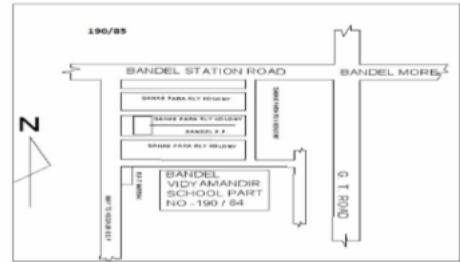

Key MAP View