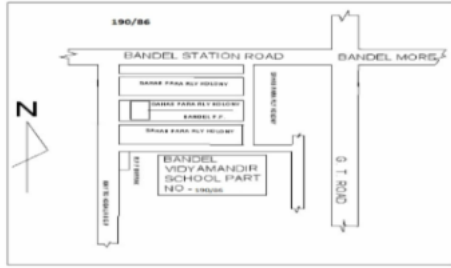

Nazri Naksha