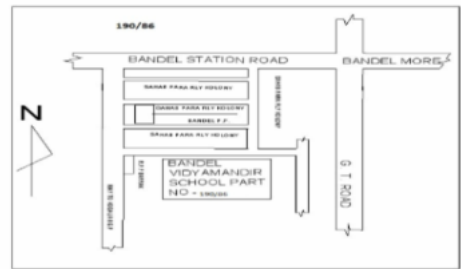

Key MAP View